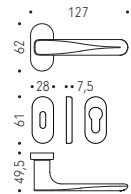

ID 81 R-RY
Finishes: OL - OM - CM - SM - UB - NM

FF 19 BZG
Finishes: OL - OM - CM - SM - UB - NM

ID 81 RSM-RSMY
Finishes: OL - OM - CM - SM - UB - NM

ID 82 DK/SM
Finishes: OL - OM - CM - SM - UB - NM

Technicals 6mm