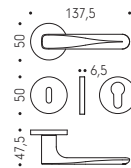

ID 81 R-RY
Finishes: OL - OM - CM - SM - UB - NM

FF 19 BZG
Finishes: OL - OM - CM - SM - UB - NM

ID 81 RSM-RSMY
Finishes: OL - OM - CM - SM - UB - NM

ID 82 DK/SM
Finishes: OL - OM - CM - SM - UB - NM

Technicals 6mm