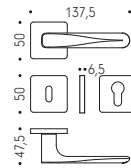

ID 91 R-RY
Finishes: OM - GM - CM - SM - BI - NM