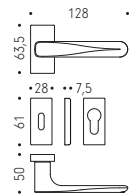

ID 91 RSM-RSMY
Finishes: OM - GM - CM - SM - BI - NM