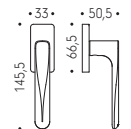

COLOMBO DESIGN 2026

ID 91 R-RY
Finishes: OM - GM - CM - SM - BI - NM

BT 19 BZG
Finishes: OM - GM - CM - SM - BI - NM

ID 91 RSM-RSMY
Finishes: OM - GM - CM - SM - BI - NM

ID 92 DK/SM
Finishes: OM - GM - CM - SM - BI - NM