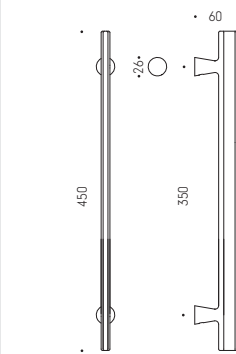

Maniglia per porta_Door handle
 Technicals: 6mm | Material: Cromall®

30 OL Oropus

30 GM Grafite Mat

10 DG Dark Green

30 HPS/1 Zirconium Stainless-Steel

10 UB Umber Bronze

10 CH Cherry

AM 41 R-RY

AM 313/0

AM 413 Y/0

LACONICO

Maniglione senza rosette_Pull handle without roses
 Material: Cromall®

- 30 OL Oropus
- 30 HPS/1 Zirconium Stainless-Steel
- 30 GM Grafite Mat
- 10 UB Umber Bronze
- 10 DG Dark Green
- 10 CH Cherry