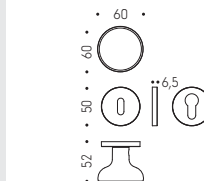

- 30 OL Oropus
- 30 HPS/1 Zirconium Stainless-Steel
- 30 GM Grafite Mat
- 10 UB Umber Bronze
- 10 DG Dark Green
- 10 CH Cherry

AM 15 R-RY