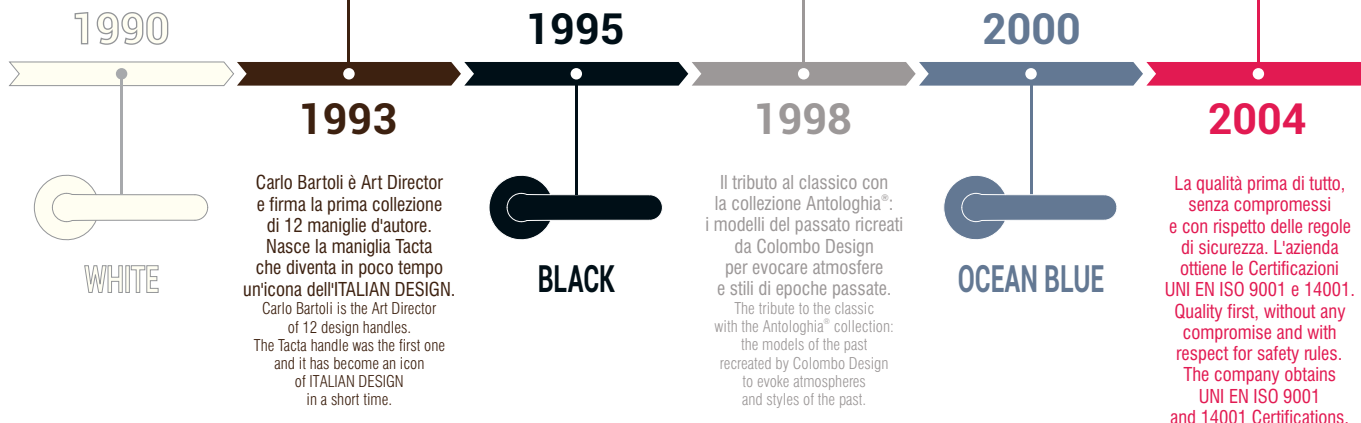

mood
C O L L E C T I O N

Nuovo è anche il design: "One" e "OneQ" sono i primi due modelli della collezione, progettati da Colombo Design.

Maniglie dalle linee morbide e pulite, che ben si prestano ad essere declinate in tutte le varianti cromatiche RAL. Nessun limite quindi alla creatività: "ne facciamo di tutti i colori"!

So there is no limit to creativity:
"we are up to all sorts of things ... and colors"!

12 colori per 12 tappe significative di un viaggio lungo 30 anni e proiettato verso il futuro. Ripercorrendo la storia di Colombo Design dal 1990 al 2020, sono stati individuati gli anni che hanno segnato in modo determinante lo sviluppo aziendale, associando ad ognuno di essi un colore tra quelli proposti.

12 colors for 12 significant stages of a 30-year journey projected towards the future. Tracing the history of Colombo Design from 1990 to 2020, we have identified the years that have decisively marked our company's development, associating each of them with one color from those proposed.