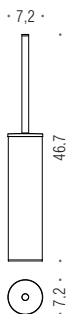

B4006
Porta scopino d'appoggio
Standing brush holder