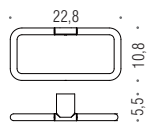

B4038

MINI

Design: Colombo Design

B4001
Porta sapone
Soap dish holder

B4002
Porta bicchiere
Glass holder

B9342
Spandisapone (L 0,15)
Soap dispenser

CD107
Appenditutto
Hook

CD117
Appenditutto
Hook