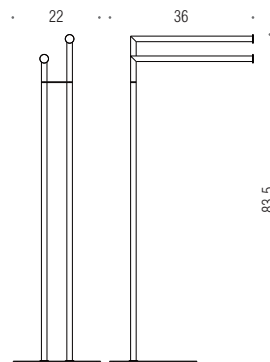

B4038
Piantana con due porta salvietta
Standing column equipped with two towel holders