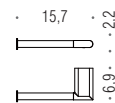

MINI

Design: Colombo Design

B4008D
Porta rotolo
Paper holder