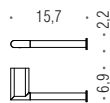

MINI

Design: Colombo Design

B4031
Porta salvietta ad anello
Ring towel holder