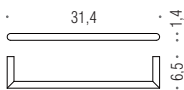

MINI

Design: Colombo Design

B4008S
Porta rotolo
Paper holder