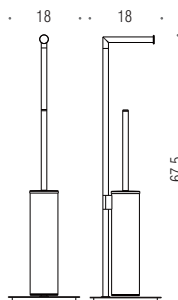

B4018
Piantana con porta rotolo e porta scopino
Standing column equipped with paper holder and brush holder