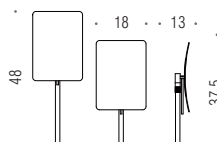

Accessori d'appoggio
Free-standing accessories

B9752
Specchio ingranditore (3x) d'appoggio regolabile in altezza
Standing magnifying mirror (3 times), adjustable in height

B9753
Specchio ingranditore (3x) d'appoggio regolabile in altezza
Standing magnifying mirror (3 times), adjustable in height