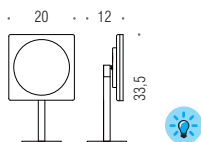

B9755
Specchio ingranditore (3x) da appoggio con luce a LED incorporata
Standing magnifying mirror (3 times) complete with LED built-in light

3W	V_{out} 12V DC	230V-50Hz	CE	IP44		A

3W	V_{out} 12V DC	230V-50Hz	CE	IP44		A