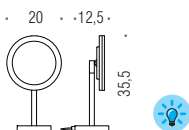

Accessori d'appoggio
Free-standing accessories

B9752
Specchio ingranditore (3x) d'appoggio regolabile in altezza
Standing magnifying mirror (3 times), adjustable in height

B9753
Specchio ingranditore (3x) d'appoggio regolabile in altezza
Standing magnifying mirror (3 times), adjustable in height