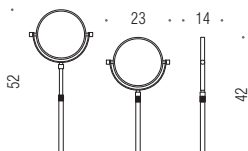

Accessori d'appoggio
Free-standing accessories

B9752
Specchio ingranditore (3x) d'appoggio regolabile in altezza
Standing magnifying mirror (3 times), adjustable in height

B9753
Specchio ingranditore (3x) d'appoggio regolabile in altezza
Standing magnifying mirror (3 times), adjustable in height