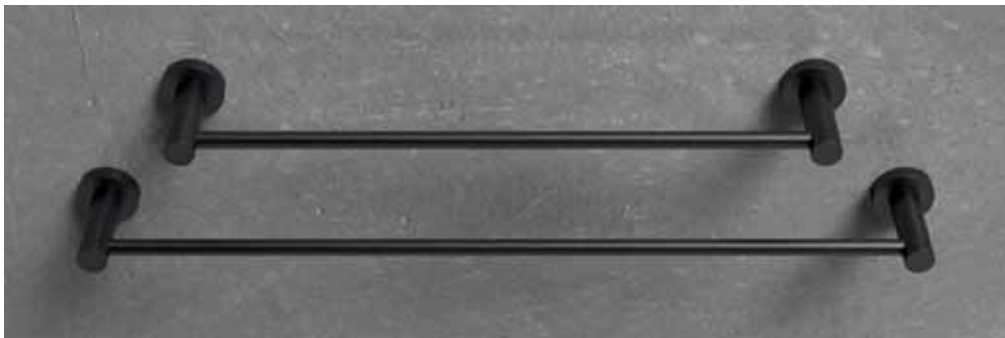

W4910 GM - W4911 GM