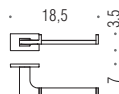

+ Accessori con fissaggio vite e tassello
Accessories with screw and plug fixing

↓ Accessori d'appoggio
Free-standing accessories

B1674
Spandisapone (L 0,31) e porta salvietta per bidet
Soap dispenser and towel holder for bidet