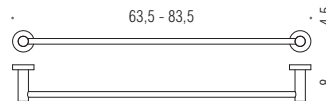

W4911 - W4912
Porta salvietta
Towel holder