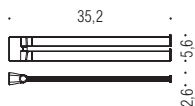

B3008
Porta rotolo reversibile
Reversible paper holder

Accessori con fissaggio vite e tassello
Accessories with screw and plug fixing

Accessori d'appoggio
Free-standing accessories

B3012
Porta salvietta doppio a snodo
Double bar towel holder