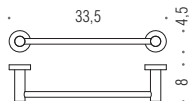

B523M
Ghiera con bi-adesivo **OPTIONAL**
Ring with adhesive

W4931
Porta salvietta ad anello
Ring towel holder

W4913
Porta salvietta doppio a snodo
Double bar towel holder

W4917
Appenditutto
Hook

W4909
Porta salvietta
Towel holder