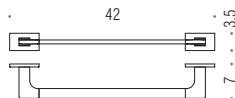

LOOK

Design: Luca Colombo

Ottone / Cromall®
Brass / Cromall®

GM
Grafite Mat

GL
Grafite

VM
Vintage Mat

VL
Vintage

VAN
Vetro acidato
naturale.
Natural acid glass