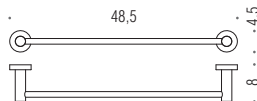

B523M
Ghiera con bi-adesivo **OPTIONAL**
Ring with adhesive

W4931
Porta salvietta ad anello
Ring towel holder

W4913
Porta salvietta doppio a snodo
Double bar towel holder

W4917
Appenditutto
Hook

W4909
Porta salvietta
Towel holder