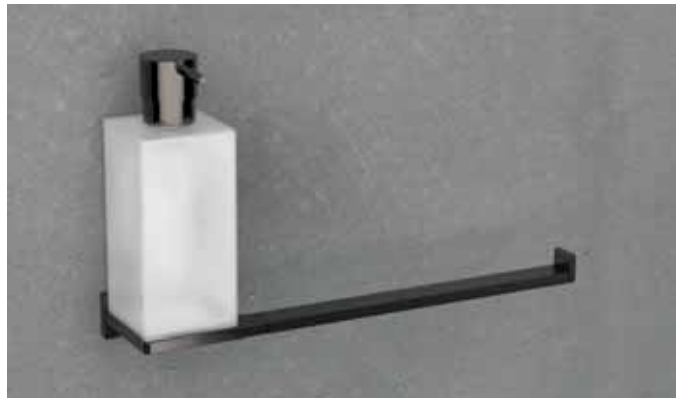

LOOK

Design: Luca Colombo

B9316 GM

B1640 VM - B9317 VM - B1641 VM

B1612 GL

B1674 GL

PLUS

Design: Piet Billekens