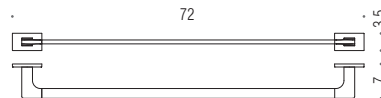

B1612
Porta salvietta doppio a snodo
Double bar towel holder

LC27
Appenditutto
Hook

LC37
Appenditutto
Hook

B1609
Porta salvietta
Towel holder

B1610
Porta salvietta
Towel holder

B1611
Porta salvietta
Towel holder