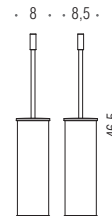

Accessori d'appoggio
Free-standing accessories

W4940
Porta sapone d'appoggio
Standing soap dish holder

W4941
Porta bicchiere d'appoggio
Standing glass holder

W4980
Spandisapone (L 0,15) d'appoggio
Standing soap dispenser