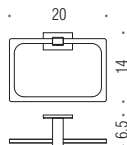

LOOK

Design: Luca Colombo

Ottone / Cromall®
Brass / Cromall®

GM
Grafite Mat

GL
Grafite

VM
Vintage Mat

VL
Vintage

VAN
Vetro acidato
naturale.
Natural acid glass

B9316
Spandisapone (L 0,31)
Soap dispenser