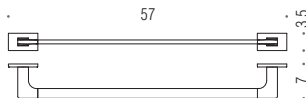

B1612
Porta salvietta doppio a snodo
Double bar towel holder

LC27
Appenditutto
Hook

LC37
Appenditutto
Hook

B1609
Porta salvietta
Towel holder

B1610
Porta salvietta
Towel holder

B1611
Porta salvietta
Towel holder