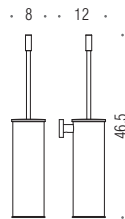

W4992
Porta rotolo fisso
Fixed paper holder