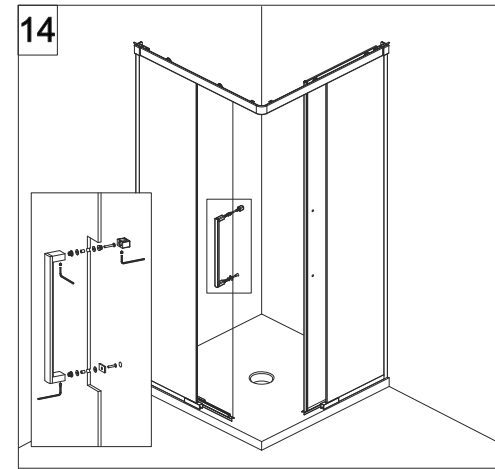

## E5C1 Porta scorrevole - nicchia (non reversibile) Sliding door - niche (not reversible)

MISURA STANDARD STANDARD SIZE	ESTENSIBILITA' EXTENSIBILITY'
10	97/99,5 cm
20	117/119,5 cm
30	137/139,5 cm
40	157/159,5 cm
50	177/179,5 cm

## E5C4 Porta scorrevole e fisso - angolo (non reversibile)

Sliding door and fixed - corner (not reversible)

MISURA STANDARD STANDARD SIZE	ESTENSIBILITA' EXTENSIBILITY'
10	97/99,5 X 77/79,5 cm
20	117/119,5 X 77/79,5 cm
30	137/139,5 X 77/79,5 cm
40	157/159,5 X 77/79,5 cm
50	137/139,5 X 87/89,5 cm
60	157/159,5 X 87/89,5 cm
70	177/179,5 X 87/89,5 cm

## E5C5 Due lati scorrevoli angolo (non reversibile) Corner entry (not reversible)

MISURA STANDARD	ESTENSIBILITA'
STANDARD SIZE	EXTENSIBILITY'
10	72/74,5 X 72/74,5 cm
20	77/79,5 X 77/79,5 cm
30	87/89,5 X 87/89,5 cm
50	67/69,5 X 87/89,5 cm
51	87/89,5 X 67/69,5 cm
60	77/79,5 X 97/99,5 cm
61	97/99,5 X 77/79,5 cm
70	77/79,5 X 117/119,5 cm
71	117/119,5 X 77/79,5 cm