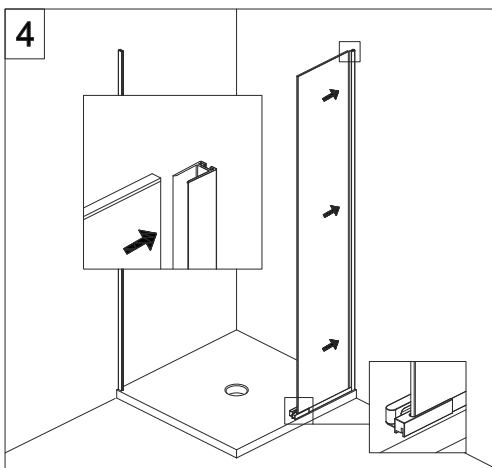

## E5C1 Porta scorrevole - nicchia (non reversibile) Sliding door - niche (not reversible)

MISURA STANDARD STANDARD SIZE	ESTENSIBILITA' EXTENSIBILITY'
10	97/99,5 cm
20	117/119,5 cm
30	137/139,5 cm
40	157/159,5 cm
50	177/179,5 cm

## E5C4 Porta scorrevole e fisso - angolo (non reversibile)

Sliding door and fixed - corner (not reversible)

MISURA STANDARD STANDARD SIZE	ESTENSIBILITA' EXTENSIBILITY'
10	97/99,5 X 77/79,5 cm
20	117/119,5 X 77/79,5 cm
30	137/139,5 X 77/79,5 cm
40	157/159,5 X 77/79,5 cm
50	137/139,5 X 87/89,5 cm
60	157/159,5 X 87/89,5 cm
70	177/179,5 X 87/89,5 cm

## E5C5 Due lati scorrevoli angolo (non reversibile) Corner entry (not reversible)

MISURA STANDARD	ESTENSIBILITA'
STANDARD SIZE	EXTENSIBILITY'
10	72/74,5 X 72/74,5 cm
20	77/79,5 X 77/79,5 cm
30	87/89,5 X 87/89,5 cm
50	67/69,5 X 87/89,5 cm
51	87/89,5 X 67/69,5 cm
60	77/79,5 X 97/99,5 cm
61	97/99,5 X 77/79,5 cm
70	77/79,5 X 117/119,5 cm
71	117/119,5 X 77/79,5 cm