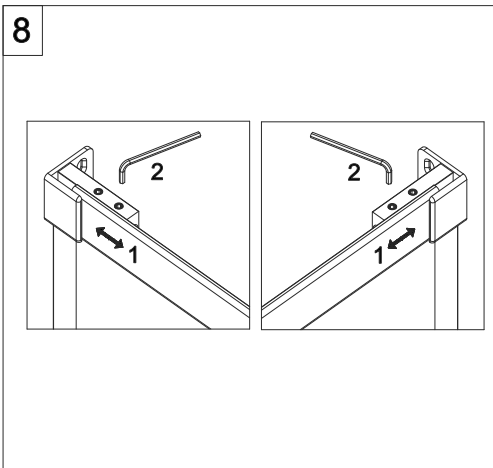

## E5C1 Porta scorrevole - nicchia (non reversibile) Sliding door - niche (not reversible)

MISURA STANDARD STANDARD SIZE	ESTENSIBILITA' EXTENSIBILITY'
10	97/99,5 cm
20	117/119,5 cm
30	137/139,5 cm
40	157/159,5 cm
50	177/179,5 cm

## E5C4 Porta scorrevole e fisso - angolo (non reversibile)

Sliding door and fixed - corner (not reversible)

MISURA STANDARD STANDARD SIZE	ESTENSIBILITA' EXTENSIBILITY'
10	97/99,5 X 77/79,5 cm
20	117/119,5 X 77/79,5 cm
30	137/139,5 X 77/79,5 cm
40	157/159,5 X 77/79,5 cm
50	137/139,5 X 87/89,5 cm
60	157/159,5 X 87/89,5 cm
70	177/179,5 X 87/89,5 cm

## E5C5 Due lati scorrevoli angolo (non reversibile) Corner entry (not reversible)

MISURA STANDARD	ESTENSIBILITA'
STANDARD SIZE	EXTENSIBILITY'
10	72/74,5 X 72/74,5 cm
20	77/79,5 X 77/79,5 cm
30	87/89,5 X 87/89,5 cm
50	67/69,5 X 87/89,5 cm
51	87/89,5 X 67/69,5 cm
60	77/79,5 X 97/99,5 cm
61	97/99,5 X 77/79,5 cm
70	77/79,5 X 117/119,5 cm
71	117/119,5 X 77/79,5 cm