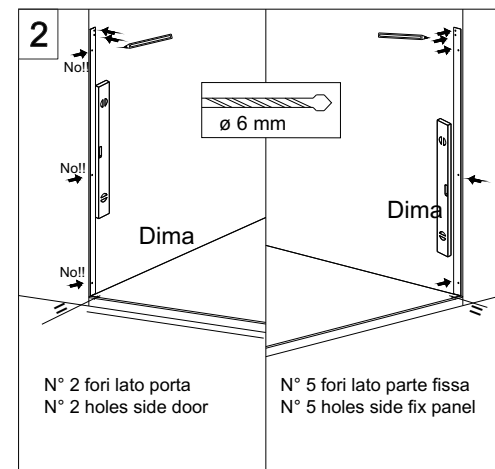

## E5C1 Porta scorrevole - nicchia (non reversibile) Sliding door - niche (not reversible)

MISURA STANDARD STANDARD SIZE	ESTENSIBILITA' EXTENSIBILITY'
10	97/99,5 cm
20	117/119,5 cm
30	137/139,5 cm
40	157/159,5 cm
50	177/179,5 cm

## E5C4 Porta scorrevole e fisso - angolo (non reversibile)

Sliding door and fixed - corner (not reversible)

MISURA STANDARD STANDARD SIZE	ESTENSIBILITA' EXTENSIBILITY'
10	97/99,5 X 77/79,5 cm
20	117/119,5 X 77/79,5 cm
30	137/139,5 X 77/79,5 cm
40	157/159,5 X 77/79,5 cm
50	137/139,5 X 87/89,5 cm
60	157/159,5 X 87/89,5 cm
70	177/179,5 X 87/89,5 cm

## E5C5 Due lati scorrevoli angolo (non reversibile) Corner entry (not reversible)

MISURA STANDARD	ESTENSIBILITA'
STANDARD SIZE	EXTENSIBILITY'
10	72/74,5 X 72/74,5 cm
20	77/79,5 X 77/79,5 cm
30	87/89,5 X 87/89,5 cm
50	67/69,5 X 87/89,5 cm
51	87/89,5 X 67/69,5 cm
60	77/79,5 X 97/99,5 cm
61	97/99,5 X 77/79,5 cm
70	77/79,5 X 117/119,5 cm
71	117/119,5 X 77/79,5 cm