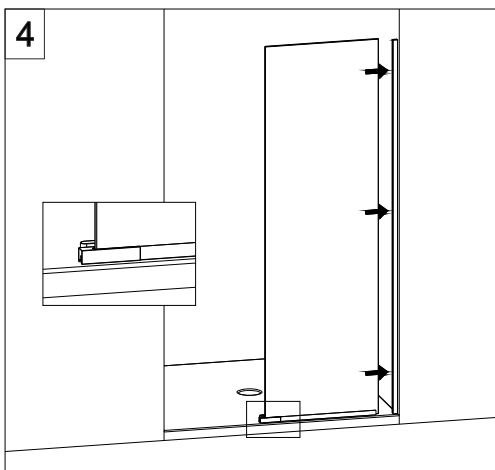

## E5C1 Porta scorrevole - nicchia (non reversibile) Sliding door - niche (not reversible)

MISURA STANDARD STANDARD SIZE	ESTENSIBILITA' EXTENSIBILITY'
10	97/99,5 cm
20	117/119,5 cm
30	137/139,5 cm
40	157/159,5 cm
50	177/179,5 cm

## E5C4 Porta scorrevole e fisso - angolo (non reversibile)

Sliding door and fixed - corner (not reversible)

MISURA STANDARD STANDARD SIZE	ESTENSIBILITA' EXTENSIBILITY'
10	97/99,5 X 77/79,5 cm
20	117/119,5 X 77/79,5 cm
30	137/139,5 X 77/79,5 cm
40	157/159,5 X 77/79,5 cm
50	137/139,5 X 87/89,5 cm
60	157/159,5 X 87/89,5 cm
70	177/179,5 X 87/89,5 cm

## E5C5 Due lati scorrevoli angolo (non reversibile) Corner entry (not reversible)

MISURA STANDARD	ESTENSIBILITA'
STANDARD SIZE	EXTENSIBILITY'
10	72/74,5 X 72/74,5 cm
20	77/79,5 X 77/79,5 cm
30	87/89,5 X 87/89,5 cm
50	67/69,5 X 87/89,5 cm
51	87/89,5 X 67/69,5 cm
60	77/79,5 X 97/99,5 cm
61	97/99,5 X 77/79,5 cm
70	77/79,5 X 117/119,5 cm
71	117/119,5 X 77/79,5 cm