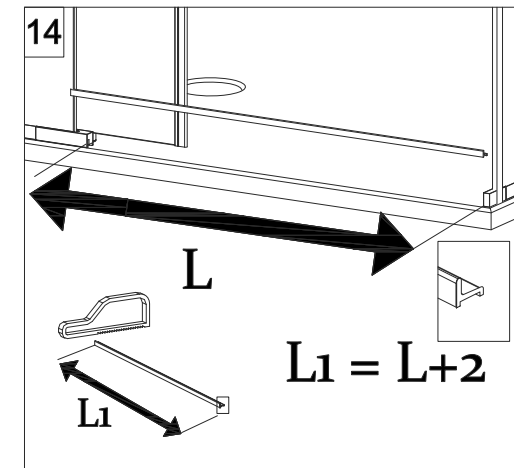

## E5C1 Porta scorrevole - nicchia (non reversibile) Sliding door - niche (not reversible)

MISURA STANDARD STANDARD SIZE	ESTENSIBILITA' EXTENSIBILITY'
10	97/99,5 cm
20	117/119,5 cm
30	137/139,5 cm
40	157/159,5 cm
50	177/179,5 cm

## E5C4 Porta scorrevole e fisso - angolo (non reversibile)

Sliding door and fixed - corner (not reversible)

MISURA STANDARD STANDARD SIZE	ESTENSIBILITA' EXTENSIBILITY'
10	97/99,5 X 77/79,5 cm
20	117/119,5 X 77/79,5 cm
30	137/139,5 X 77/79,5 cm
40	157/159,5 X 77/79,5 cm
50	137/139,5 X 87/89,5 cm
60	157/159,5 X 87/89,5 cm
70	177/179,5 X 87/89,5 cm

## E5C5 Due lati scorrevoli angolo (non reversibile) Corner entry (not reversible)

MISURA STANDARD	ESTENSIBILITA'
STANDARD SIZE	EXTENSIBILITY'
10	72/74,5 X 72/74,5 cm
20	77/79,5 X 77/79,5 cm
30	87/89,5 X 87/89,5 cm
50	67/69,5 X 87/89,5 cm
51	87/89,5 X 67/69,5 cm
60	77/79,5 X 97/99,5 cm
61	97/99,5 X 77/79,5 cm
70	77/79,5 X 117/119,5 cm
71	117/119,5 X 77/79,5 cm