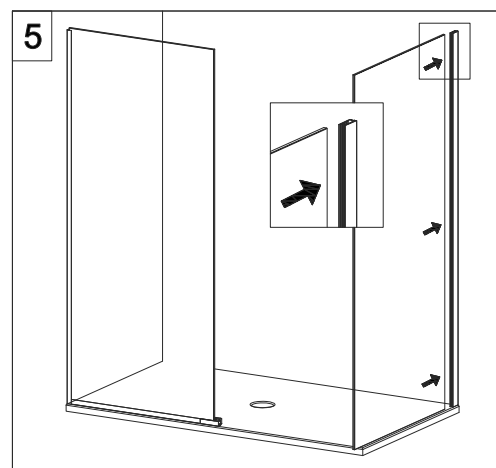

## E5C1 Porta scorrevole - nicchia (non reversibile) Sliding door - niche (not reversible)

MISURA STANDARD STANDARD SIZE	ESTENSIBILITA' EXTENSIBILITY'
10	97/99,5 cm
20	117/119,5 cm
30	137/139,5 cm
40	157/159,5 cm
50	177/179,5 cm

## E5C4 Porta scorrevole e fisso - angolo (non reversibile)

Sliding door and fixed - corner (not reversible)

MISURA STANDARD STANDARD SIZE	ESTENSIBILITA' EXTENSIBILITY'
10	97/99,5 X 77/79,5 cm
20	117/119,5 X 77/79,5 cm
30	137/139,5 X 77/79,5 cm
40	157/159,5 X 77/79,5 cm
50	137/139,5 X 87/89,5 cm
60	157/159,5 X 87/89,5 cm
70	177/179,5 X 87/89,5 cm

## E5C5 Due lati scorrevoli angolo (non reversibile) Corner entry (not reversible)

MISURA STANDARD	ESTENSIBILITA'
STANDARD SIZE	EXTENSIBILITY'
10	72/74,5 X 72/74,5 cm
20	77/79,5 X 77/79,5 cm
30	87/89,5 X 87/89,5 cm
50	67/69,5 X 87/89,5 cm
51	87/89,5 X 67/69,5 cm
60	77/79,5 X 97/99,5 cm
61	97/99,5 X 77/79,5 cm
70	77/79,5 X 117/119,5 cm
71	117/119,5 X 77/79,5 cm