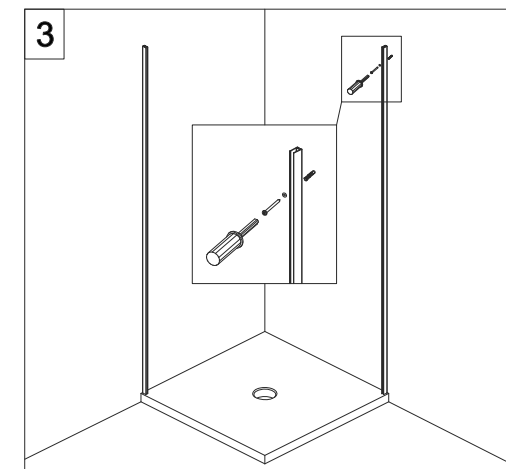

## E5C1 Porta scorrevole - nicchia (non reversibile) Sliding door - niche (not reversible)

MISURA STANDARD STANDARD SIZE	ESTENSIBILITA' EXTENSIBILITY'
10	97/99,5 cm
20	117/119,5 cm
30	137/139,5 cm
40	157/159,5 cm
50	177/179,5 cm

## E5C4 Porta scorrevole e fisso - angolo (non reversibile)

Sliding door and fixed - corner (not reversible)

MISURA STANDARD STANDARD SIZE	ESTENSIBILITA' EXTENSIBILITY'
10	97/99,5 X 77/79,5 cm
20	117/119,5 X 77/79,5 cm
30	137/139,5 X 77/79,5 cm
40	157/159,5 X 77/79,5 cm
50	137/139,5 X 87/89,5 cm
60	157/159,5 X 87/89,5 cm
70	177/179,5 X 87/89,5 cm

## E5C5 Due lati scorrevoli angolo (non reversibile) Corner entry (not reversible)

MISURA STANDARD	ESTENSIBILITA'
STANDARD SIZE	EXTENSIBILITY'
10	72/74,5 X 72/74,5 cm
20	77/79,5 X 77/79,5 cm
30	87/89,5 X 87/89,5 cm
50	67/69,5 X 87/89,5 cm
51	87/89,5 X 67/69,5 cm
60	77/79,5 X 97/99,5 cm
61	97/99,5 X 77/79,5 cm
70	77/79,5 X 117/119,5 cm
71	117/119,5 X 77/79,5 cm