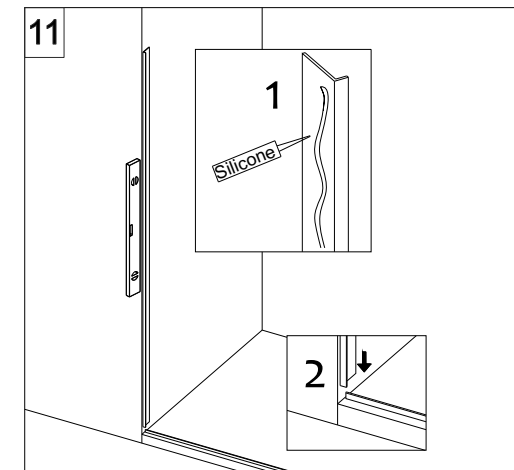

## E5C1 Porta scorrevole - nicchia (non reversibile) Sliding door - niche (not reversible)

MISURA STANDARD STANDARD SIZE	ESTENSIBILITA' EXTENSIBILITY'
10	97/99,5 cm
20	117/119,5 cm
30	137/139,5 cm
40	157/159,5 cm
50	177/179,5 cm

## E5C4 Porta scorrevole e fisso - angolo (non reversibile)

Sliding door and fixed - corner (not reversible)

MISURA STANDARD STANDARD SIZE	ESTENSIBILITA' EXTENSIBILITY'
10	97/99,5 X 77/79,5 cm
20	117/119,5 X 77/79,5 cm
30	137/139,5 X 77/79,5 cm
40	157/159,5 X 77/79,5 cm
50	137/139,5 X 87/89,5 cm
60	157/159,5 X 87/89,5 cm
70	177/179,5 X 87/89,5 cm

## E5C5 Due lati scorrevoli angolo (non reversibile) Corner entry (not reversible)

MISURA STANDARD	ESTENSIBILITA'
STANDARD SIZE	EXTENSIBILITY'
10	72/74,5 X 72/74,5 cm
20	77/79,5 X 77/79,5 cm
30	87/89,5 X 87/89,5 cm
50	67/69,5 X 87/89,5 cm
51	87/89,5 X 67/69,5 cm
60	77/79,5 X 97/99,5 cm
61	97/99,5 X 77/79,5 cm
70	77/79,5 X 117/119,5 cm
71	117/119,5 X 77/79,5 cm