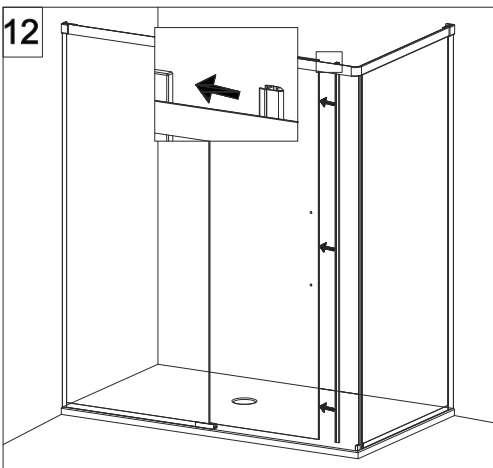

## E5C1 Porta scorrevole - nicchia (non reversibile) Sliding door - niche (not reversible)

MISURA STANDARD STANDARD SIZE	ESTENSIBILITA' EXTENSIBILITY'
10	97/99,5 cm
20	117/119,5 cm
30	137/139,5 cm
40	157/159,5 cm
50	177/179,5 cm

## E5C4 Porta scorrevole e fisso - angolo (non reversibile)

Sliding door and fixed - corner (not reversible)

MISURA STANDARD STANDARD SIZE	ESTENSIBILITA' EXTENSIBILITY'
10	97/99,5 X 77/79,5 cm
20	117/119,5 X 77/79,5 cm
30	137/139,5 X 77/79,5 cm
40	157/159,5 X 77/79,5 cm
50	137/139,5 X 87/89,5 cm
60	157/159,5 X 87/89,5 cm
70	177/179,5 X 87/89,5 cm

## E5C5 Due lati scorrevoli angolo (non reversibile) Corner entry (not reversible)

MISURA STANDARD	ESTENSIBILITA'
STANDARD SIZE	EXTENSIBILITY'
10	72/74,5 X 72/74,5 cm
20	77/79,5 X 77/79,5 cm
30	87/89,5 X 87/89,5 cm
50	67/69,5 X 87/89,5 cm
51	87/89,5 X 67/69,5 cm
60	77/79,5 X 97/99,5 cm
61	97/99,5 X 77/79,5 cm
70	77/79,5 X 117/119,5 cm
71	117/119,5 X 77/79,5 cm