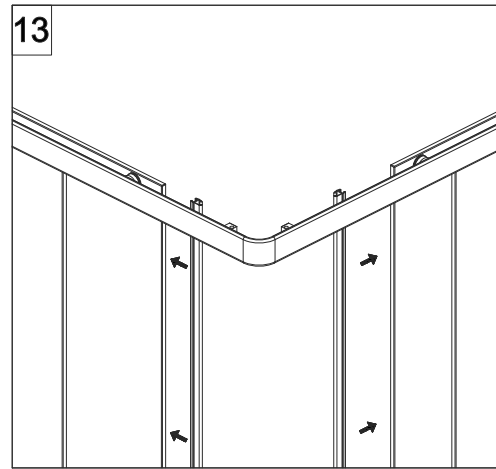

## E5C4 Porta scorrevole e fisso - angolo (non reversibile)

Sliding door and fixed - corner (not reversible)

MISURA STANDARD STANDARD SIZE	ESTENSIBILITA' EXTENSIBILITY'
10	97/99,5 X 77/79,5 cm
20	117/119,5 X 77/79,5 cm
30	137/139,5 X 77/79,5 cm
40	157/159,5 X 77/79,5 cm
50	137/139,5 X 87/89,5 cm
60	157/159,5 X 87/89,5 cm
70	177/179,5 X 87/89,5 cm

## E5C5 Due lati scorrevoli angolo (non reversibile) Corner entry (not reversible)

MISURA STANDARD	ESTENSIBILITA'
STANDARD SIZE	EXTENSIBILITY'
10	72/74,5 X 72/74,5 cm
20	77/79,5 X 77/79,5 cm
30	87/89,5 X 87/89,5 cm
50	67/69,5 X 87/89,5 cm
51	87/89,5 X 67/69,5 cm
60	77/79,5 X 97/99,5 cm
61	97/99,5 X 77/79,5 cm
70	77/79,5 X 117/119,5 cm
71	117/119,5 X 77/79,5 cm