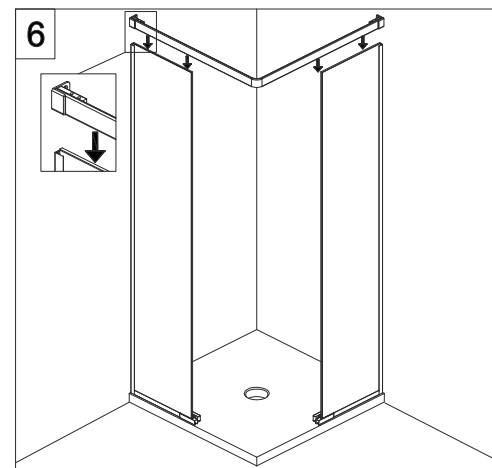

## E5C1 Porta scorrevole - nicchia (non reversibile) Sliding door - niche (not reversible)

MISURA STANDARD STANDARD SIZE	ESTENSIBILITA' EXTENSIBILITY'
10	97/99,5 cm
20	117/119,5 cm
30	137/139,5 cm
40	157/159,5 cm
50	177/179,5 cm

## E5C4 Porta scorrevole e fisso - angolo (non reversibile)

Sliding door and fixed - corner (not reversible)

MISURA STANDARD STANDARD SIZE	ESTENSIBILITA' EXTENSIBILITY'
10	97/99,5 X 77/79,5 cm
20	117/119,5 X 77/79,5 cm
30	137/139,5 X 77/79,5 cm
40	157/159,5 X 77/79,5 cm
50	137/139,5 X 87/89,5 cm
60	157/159,5 X 87/89,5 cm
70	177/179,5 X 87/89,5 cm

## E5C5 Due lati scorrevoli angolo (non reversibile) Corner entry (not reversible)

MISURA STANDARD	ESTENSIBILITA'
STANDARD SIZE	EXTENSIBILITY'
10	72/74,5 X 72/74,5 cm
20	77/79,5 X 77/79,5 cm
30	87/89,5 X 87/89,5 cm
50	67/69,5 X 87/89,5 cm
51	87/89,5 X 67/69,5 cm
60	77/79,5 X 97/99,5 cm
61	97/99,5 X 77/79,5 cm
70	77/79,5 X 117/119,5 cm
71	117/119,5 X 77/79,5 cm