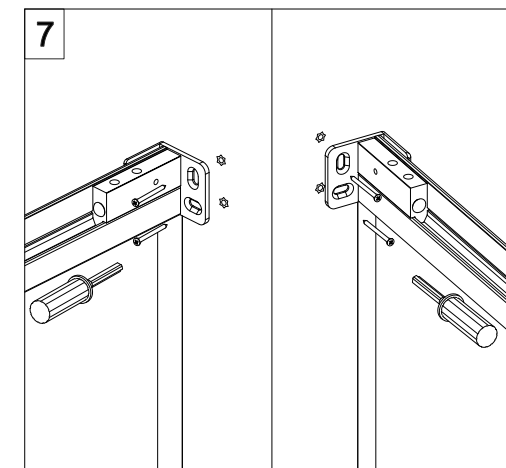

## E5C4 Porta scorrevole e fisso - angolo (non reversibile)

Sliding door and fixed - corner (not reversible)

MISURA STANDARD STANDARD SIZE	ESTENSIBILITA' EXTENSIBILITY'
10	97/99,5 X 77/79,5 cm
20	117/119,5 X 77/79,5 cm
30	137/139,5 X 77/79,5 cm
40	157/159,5 X 77/79,5 cm
50	137/139,5 X 87/89,5 cm
60	157/159,5 X 87/89,5 cm
70	177/179,5 X 87/89,5 cm

## E5C5 Due lati scorrevoli angolo (non reversibile) Corner entry (not reversible)

MISURA STANDARD	ESTENSIBILITA'
STANDARD SIZE	EXTENSIBILITY'
10	72/74,5 X 72/74,5 cm
20	77/79,5 X 77/79,5 cm
30	87/89,5 X 87/89,5 cm
50	67/69,5 X 87/89,5 cm
51	87/89,5 X 67/69,5 cm
60	77/79,5 X 97/99,5 cm
61	97/99,5 X 77/79,5 cm
70	77/79,5 X 117/119,5 cm
71	117/119,5 X 77/79,5 cm