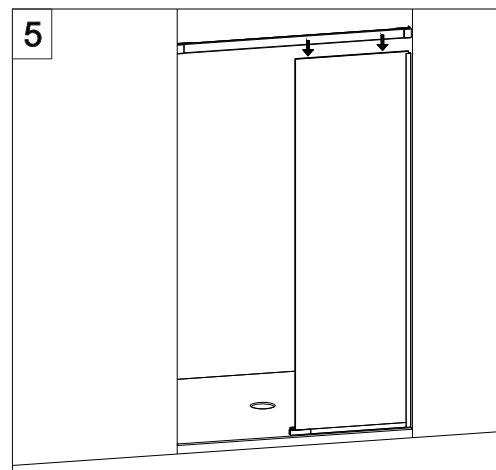

## E5C1 Porta scorrevole - nicchia (non reversibile) Sliding door - niche (not reversible)

MISURA STANDARD STANDARD SIZE	ESTENSIBILITA' EXTENSIBILITY'
10	97/99,5 cm
20	117/119,5 cm
30	137/139,5 cm
40	157/159,5 cm
50	177/179,5 cm

## E5C4 Porta scorrevole e fisso - angolo (non reversibile)

Sliding door and fixed - corner (not reversible)

MISURA STANDARD STANDARD SIZE	ESTENSIBILITA' EXTENSIBILITY'
10	97/99,5 X 77/79,5 cm
20	117/119,5 X 77/79,5 cm
30	137/139,5 X 77/79,5 cm
40	157/159,5 X 77/79,5 cm
50	137/139,5 X 87/89,5 cm
60	157/159,5 X 87/89,5 cm
70	177/179,5 X 87/89,5 cm

## E5C5 Due lati scorrevoli angolo (non reversibile) Corner entry (not reversible)

MISURA STANDARD	ESTENSIBILITA'
STANDARD SIZE	EXTENSIBILITY'
10	72/74,5 X 72/74,5 cm
20	77/79,5 X 77/79,5 cm
30	87/89,5 X 87/89,5 cm
50	67/69,5 X 87/89,5 cm
51	87/89,5 X 67/69,5 cm
60	77/79,5 X 97/99,5 cm
61	97/99,5 X 77/79,5 cm
70	77/79,5 X 117/119,5 cm
71	117/119,5 X 77/79,5 cm