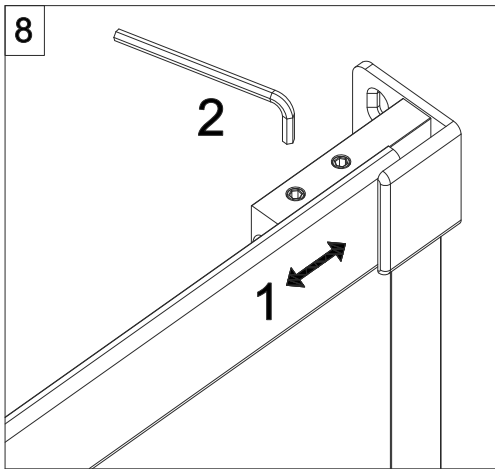

## E5C1 Porta scorrevole - nicchia (non reversibile) Sliding door - niche (not reversible)

MISURA STANDARD STANDARD SIZE	ESTENSIBILITA' EXTENSIBILITY'
10	97/99,5 cm
20	117/119,5 cm
30	137/139,5 cm
40	157/159,5 cm
50	177/179,5 cm

## E5C4 Porta scorrevole e fisso - angolo (non reversibile)

Sliding door and fixed - corner (not reversible)

MISURA STANDARD STANDARD SIZE	ESTENSIBILITA' EXTENSIBILITY'
10	97/99,5 X 77/79,5 cm
20	117/119,5 X 77/79,5 cm
30	137/139,5 X 77/79,5 cm
40	157/159,5 X 77/79,5 cm
50	137/139,5 X 87/89,5 cm
60	157/159,5 X 87/89,5 cm
70	177/179,5 X 87/89,5 cm

## E5C5 Due lati scorrevoli angolo (non reversibile) Corner entry (not reversible)

MISURA STANDARD	ESTENSIBILITA'
STANDARD SIZE	EXTENSIBILITY'
10	72/74,5 X 72/74,5 cm
20	77/79,5 X 77/79,5 cm
30	87/89,5 X 87/89,5 cm
50	67/69,5 X 87/89,5 cm
51	87/89,5 X 67/69,5 cm
60	77/79,5 X 97/99,5 cm
61	97/99,5 X 77/79,5 cm
70	77/79,5 X 117/119,5 cm
71	117/119,5 X 77/79,5 cm