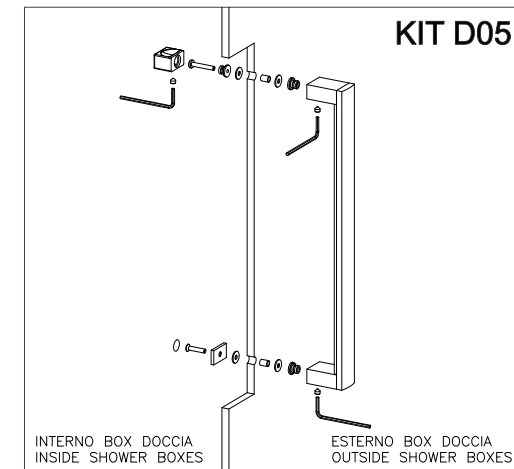

## E5C1 Porta scorrevole - nicchia (non reversibile) Sliding door - niche (not reversible)

MISURA STANDARD STANDARD SIZE	ESTENSIBILITA' EXTENSIBILITY'
10	97/99,5 cm
20	117/119,5 cm
30	137/139,5 cm
40	157/159,5 cm
50	177/179,5 cm

## E5C4 Porta scorrevole e fisso - angolo (non reversibile)

Sliding door and fixed - corner (not reversible)

MISURA STANDARD STANDARD SIZE	ESTENSIBILITA' EXTENSIBILITY'
10	97/99,5 X 77/79,5 cm
20	117/119,5 X 77/79,5 cm
30	137/139,5 X 77/79,5 cm
40	157/159,5 X 77/79,5 cm
50	137/139,5 X 87/89,5 cm
60	157/159,5 X 87/89,5 cm
70	177/179,5 X 87/89,5 cm

## E5C5 Due lati scorrevoli angolo (non reversibile) Corner entry (not reversible)

MISURA STANDARD	ESTENSIBILITA'
STANDARD SIZE	EXTENSIBILITY'
10	72/74,5 X 72/74,5 cm
20	77/79,5 X 77/79,5 cm
30	87/89,5 X 87/89,5 cm
50	67/69,5 X 87/89,5 cm
51	87/89,5 X 67/69,5 cm
60	77/79,5 X 97/99,5 cm
61	97/99,5 X 77/79,5 cm
70	77/79,5 X 117/119,5 cm
71	117/119,5 X 77/79,5 cm