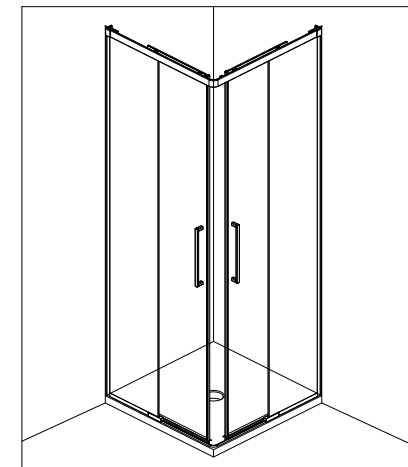

## E5C1 Porta scorrevole - nicchia (non reversibile) Sliding door - niche (not reversible)

MISURA STANDARD STANDARD SIZE	ESTENSIBILITA' EXTENSIBILITY'
10	97/99,5 cm
20	117/119,5 cm
30	137/139,5 cm
40	157/159,5 cm
50	177/179,5 cm

## E5C4 Porta scorrevole e fisso - angolo (non reversibile)

Sliding door and fixed - corner (not reversible)

MISURA STANDARD STANDARD SIZE	ESTENSIBILITA' EXTENSIBILITY'
10	97/99,5 X 77/79,5 cm
20	117/119,5 X 77/79,5 cm
30	137/139,5 X 77/79,5 cm
40	157/159,5 X 77/79,5 cm
50	137/139,5 X 87/89,5 cm
60	157/159,5 X 87/89,5 cm
70	177/179,5 X 87/89,5 cm

## E5C5 Due lati scorrevoli angolo (non reversibile) Corner entry (not reversible)

MISURA STANDARD	ESTENSIBILITA'
STANDARD SIZE	EXTENSIBILITY'
10	72/74,5 X 72/74,5 cm
20	77/79,5 X 77/79,5 cm
30	87/89,5 X 87/89,5 cm
50	67/69,5 X 87/89,5 cm
51	87/89,5 X 67/69,5 cm
60	77/79,5 X 97/99,5 cm
61	97/99,5 X 77/79,5 cm
70	77/79,5 X 117/119,5 cm
71	117/119,5 X 77/79,5 cm