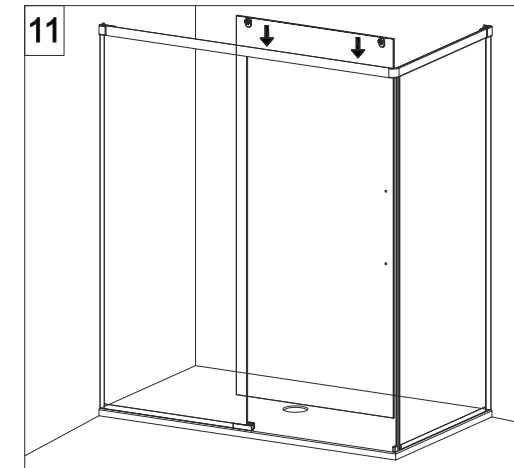

## E5C1 Porta scorrevole - nicchia (non reversibile) Sliding door - niche (not reversible)

MISURA STANDARD STANDARD SIZE	ESTENSIBILITA' EXTENSIBILITY'
10	97/99,5 cm
20	117/119,5 cm
30	137/139,5 cm
40	157/159,5 cm
50	177/179,5 cm

## E5C4 Porta scorrevole e fisso - angolo (non reversibile)

Sliding door and fixed - corner (not reversible)

MISURA STANDARD STANDARD SIZE	ESTENSIBILITA' EXTENSIBILITY'
10	97/99,5 X 77/79,5 cm
20	117/119,5 X 77/79,5 cm
30	137/139,5 X 77/79,5 cm
40	157/159,5 X 77/79,5 cm
50	137/139,5 X 87/89,5 cm
60	157/159,5 X 87/89,5 cm
70	177/179,5 X 87/89,5 cm

## E5C5 Due lati scorrevoli angolo (non reversibile) Corner entry (not reversible)

MISURA STANDARD	ESTENSIBILITA'
STANDARD SIZE	EXTENSIBILITY'
10	72/74,5 X 72/74,5 cm
20	77/79,5 X 77/79,5 cm
30	87/89,5 X 87/89,5 cm
50	67/69,5 X 87/89,5 cm
51	87/89,5 X 67/69,5 cm
60	77/79,5 X 97/99,5 cm
61	97/99,5 X 77/79,5 cm
70	77/79,5 X 117/119,5 cm
71	117/119,5 X 77/79,5 cm