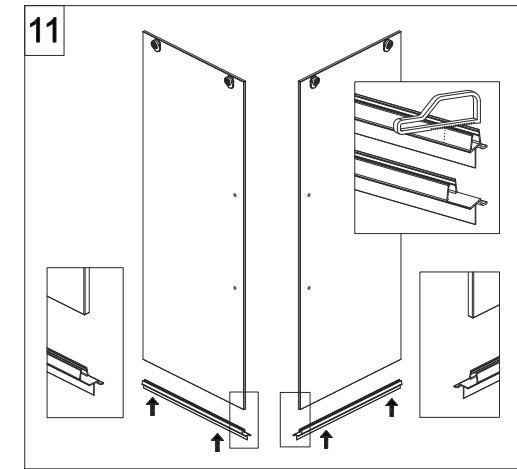

## E5C1 Porta scorrevole - nicchia (non reversibile) Sliding door - niche (not reversible)

MISURA STANDARD STANDARD SIZE	ESTENSIBILITA' EXTENSIBILITY'
10	97/99,5 cm
20	117/119,5 cm
30	137/139,5 cm
40	157/159,5 cm
50	177/179,5 cm

## E5C4 Porta scorrevole e fisso - angolo (non reversibile)

Sliding door and fixed - corner (not reversible)

MISURA STANDARD STANDARD SIZE	ESTENSIBILITA' EXTENSIBILITY'
10	97/99,5 X 77/79,5 cm
20	117/119,5 X 77/79,5 cm
30	137/139,5 X 77/79,5 cm
40	157/159,5 X 77/79,5 cm
50	137/139,5 X 87/89,5 cm
60	157/159,5 X 87/89,5 cm
70	177/179,5 X 87/89,5 cm

## E5C5 Due lati scorrevoli angolo (non reversibile) Corner entry (not reversible)

MISURA STANDARD	ESTENSIBILITA'
STANDARD SIZE	EXTENSIBILITY'
10	72/74,5 X 72/74,5 cm
20	77/79,5 X 77/79,5 cm
30	87/89,5 X 87/89,5 cm
50	67/69,5 X 87/89,5 cm
51	87/89,5 X 67/69,5 cm
60	77/79,5 X 97/99,5 cm
61	97/99,5 X 77/79,5 cm
70	77/79,5 X 117/119,5 cm
71	117/119,5 X 77/79,5 cm