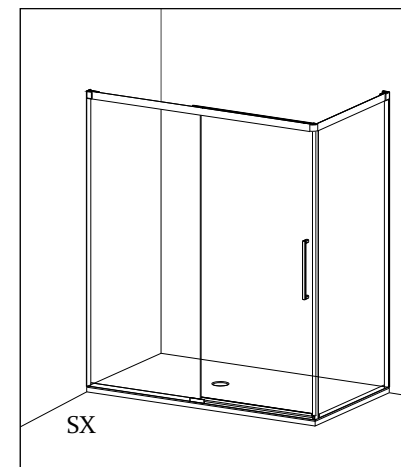

## E5C1 Porta scorrevole - nicchia (non reversibile) Sliding door - niche (not reversible)

MISURA STANDARD STANDARD SIZE	ESTENSIBILITA' EXTENSIBILITY'
10	97/99,5 cm
20	117/119,5 cm
30	137/139,5 cm
40	157/159,5 cm
50	177/179,5 cm

## E5C4 Porta scorrevole e fisso - angolo (non reversibile)

Sliding door and fixed - corner (not reversible)

MISURA STANDARD STANDARD SIZE	ESTENSIBILITA' EXTENSIBILITY'
10	97/99,5 X 77/79,5 cm
20	117/119,5 X 77/79,5 cm
30	137/139,5 X 77/79,5 cm
40	157/159,5 X 77/79,5 cm
50	137/139,5 X 87/89,5 cm
60	157/159,5 X 87/89,5 cm
70	177/179,5 X 87/89,5 cm

## E5C5 Due lati scorrevoli angolo (non reversibile) Corner entry (not reversible)

MISURA STANDARD	ESTENSIBILITA'
STANDARD SIZE	EXTENSIBILITY'
10	72/74,5 X 72/74,5 cm
20	77/79,5 X 77/79,5 cm
30	87/89,5 X 87/89,5 cm
50	67/69,5 X 87/89,5 cm
51	87/89,5 X 67/69,5 cm
60	77/79,5 X 97/99,5 cm
61	97/99,5 X 77/79,5 cm
70	77/79,5 X 117/119,5 cm
71	117/119,5 X 77/79,5 cm