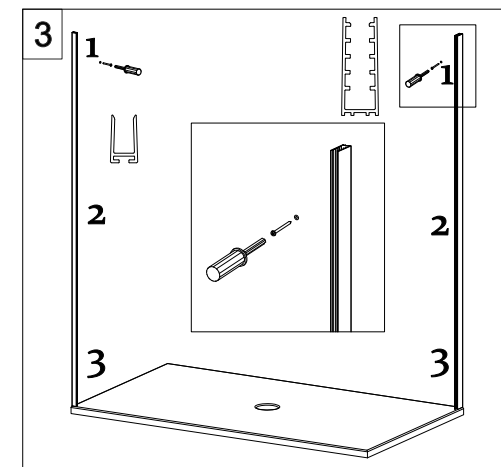

## E5C1 Porta scorrevole - nicchia (non reversibile) Sliding door - niche (not reversible)

MISURA STANDARD STANDARD SIZE	ESTENSIBILITA' EXTENSIBILITY'
10	97/99,5 cm
20	117/119,5 cm
30	137/139,5 cm
40	157/159,5 cm
50	177/179,5 cm

## E5C4 Porta scorrevole e fisso - angolo (non reversibile)

Sliding door and fixed - corner (not reversible)

MISURA STANDARD STANDARD SIZE	ESTENSIBILITA' EXTENSIBILITY'
10	97/99,5 X 77/79,5 cm
20	117/119,5 X 77/79,5 cm
30	137/139,5 X 77/79,5 cm
40	157/159,5 X 77/79,5 cm
50	137/139,5 X 87/89,5 cm
60	157/159,5 X 87/89,5 cm
70	177/179,5 X 87/89,5 cm

## E5C5 Due lati scorrevoli angolo (non reversibile) Corner entry (not reversible)

MISURA STANDARD	ESTENSIBILITA'
STANDARD SIZE	EXTENSIBILITY'
10	72/74,5 X 72/74,5 cm
20	77/79,5 X 77/79,5 cm
30	87/89,5 X 87/89,5 cm
50	67/69,5 X 87/89,5 cm
51	87/89,5 X 67/69,5 cm
60	77/79,5 X 97/99,5 cm
61	97/99,5 X 77/79,5 cm
70	77/79,5 X 117/119,5 cm
71	117/119,5 X 77/79,5 cm