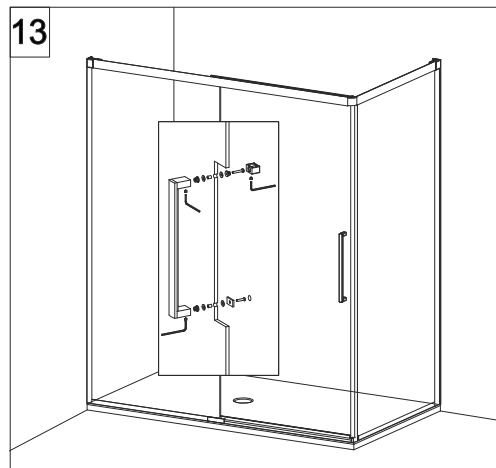

## E5C1 Porta scorrevole - nicchia (non reversibile) Sliding door - niche (not reversible)

MISURA STANDARD STANDARD SIZE	ESTENSIBILITA' EXTENSIBILITY'
10	97/99,5 cm
20	117/119,5 cm
30	137/139,5 cm
40	157/159,5 cm
50	177/179,5 cm

## E5C4 Porta scorrevole e fisso - angolo (non reversibile)

Sliding door and fixed - corner (not reversible)

MISURA STANDARD STANDARD SIZE	ESTENSIBILITA' EXTENSIBILITY'
10	97/99,5 X 77/79,5 cm
20	117/119,5 X 77/79,5 cm
30	137/139,5 X 77/79,5 cm
40	157/159,5 X 77/79,5 cm
50	137/139,5 X 87/89,5 cm
60	157/159,5 X 87/89,5 cm
70	177/179,5 X 87/89,5 cm

## E5C5 Due lati scorrevoli angolo (non reversibile) Corner entry (not reversible)

MISURA STANDARD	ESTENSIBILITA'
STANDARD SIZE	EXTENSIBILITY'
10	72/74,5 X 72/74,5 cm
20	77/79,5 X 77/79,5 cm
30	87/89,5 X 87/89,5 cm
50	67/69,5 X 87/89,5 cm
51	87/89,5 X 67/69,5 cm
60	77/79,5 X 97/99,5 cm
61	97/99,5 X 77/79,5 cm
70	77/79,5 X 117/119,5 cm
71	117/119,5 X 77/79,5 cm