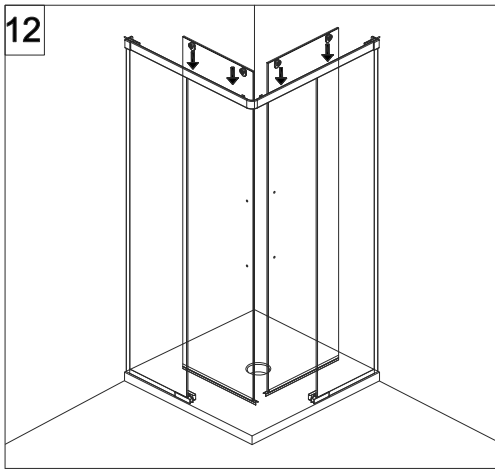

## E5C1 Porta scorrevole - nicchia (non reversibile) Sliding door - niche (not reversible)

MISURA STANDARD STANDARD SIZE	ESTENSIBILITA' EXTENSIBILITY'
10	97/99,5 cm
20	117/119,5 cm
30	137/139,5 cm
40	157/159,5 cm
50	177/179,5 cm

## E5C4 Porta scorrevole e fisso - angolo (non reversibile)

Sliding door and fixed - corner (not reversible)

MISURA STANDARD STANDARD SIZE	ESTENSIBILITA' EXTENSIBILITY'
10	97/99,5 X 77/79,5 cm
20	117/119,5 X 77/79,5 cm
30	137/139,5 X 77/79,5 cm
40	157/159,5 X 77/79,5 cm
50	137/139,5 X 87/89,5 cm
60	157/159,5 X 87/89,5 cm
70	177/179,5 X 87/89,5 cm

## E5C5 Due lati scorrevoli angolo (non reversibile) Corner entry (not reversible)

MISURA STANDARD	ESTENSIBILITA'
STANDARD SIZE	EXTENSIBILITY'
10	72/74,5 X 72/74,5 cm
20	77/79,5 X 77/79,5 cm
30	87/89,5 X 87/89,5 cm
50	67/69,5 X 87/89,5 cm
51	87/89,5 X 67/69,5 cm
60	77/79,5 X 97/99,5 cm
61	97/99,5 X 77/79,5 cm
70	77/79,5 X 117/119,5 cm
71	117/119,5 X 77/79,5 cm