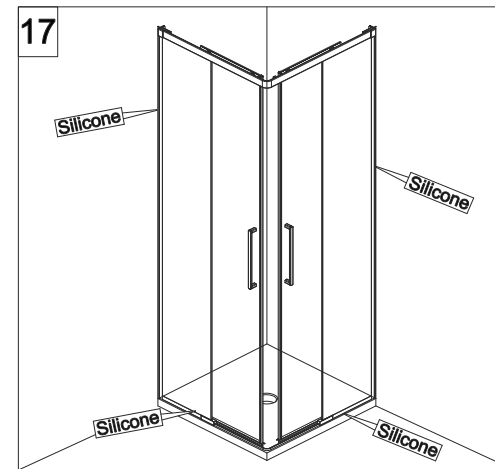

## E5C1 Porta scorrevole - nicchia (non reversibile) Sliding door - niche (not reversible)

MISURA STANDARD STANDARD SIZE	ESTENSIBILITA' EXTENSIBILITY'
10	97/99,5 cm
20	117/119,5 cm
30	137/139,5 cm
40	157/159,5 cm
50	177/179,5 cm

## E5C4 Porta scorrevole e fisso - angolo (non reversibile)

Sliding door and fixed - corner (not reversible)

MISURA STANDARD STANDARD SIZE	ESTENSIBILITA' EXTENSIBILITY'
10	97/99,5 X 77/79,5 cm
20	117/119,5 X 77/79,5 cm
30	137/139,5 X 77/79,5 cm
40	157/159,5 X 77/79,5 cm
50	137/139,5 X 87/89,5 cm
60	157/159,5 X 87/89,5 cm
70	177/179,5 X 87/89,5 cm

## E5C5 Due lati scorrevoli angolo (non reversibile) Corner entry (not reversible)

MISURA STANDARD	ESTENSIBILITA'
STANDARD SIZE	EXTENSIBILITY'
10	72/74,5 X 72/74,5 cm
20	77/79,5 X 77/79,5 cm
30	87/89,5 X 87/89,5 cm
50	67/69,5 X 87/89,5 cm
51	87/89,5 X 67/69,5 cm
60	77/79,5 X 97/99,5 cm
61	97/99,5 X 77/79,5 cm
70	77/79,5 X 117/119,5 cm
71	117/119,5 X 77/79,5 cm