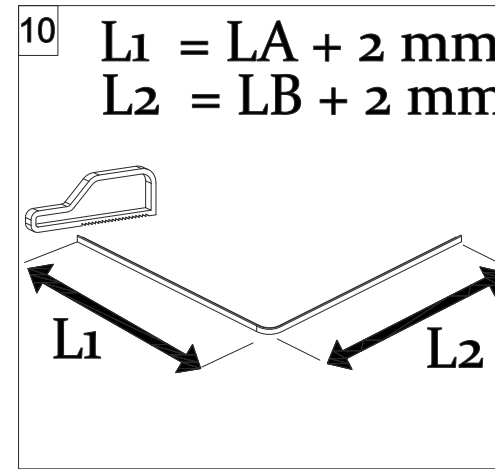

## E5C1 Porta scorrevole - nicchia (non reversibile) Sliding door - niche (not reversible)

MISURA STANDARD STANDARD SIZE	ESTENSIBILITA' EXTENSIBILITY'
10	97/99,5 cm
20	117/119,5 cm
30	137/139,5 cm
40	157/159,5 cm
50	177/179,5 cm

## E5C4 Porta scorrevole e fisso - angolo (non reversibile)

Sliding door and fixed - corner (not reversible)

MISURA STANDARD STANDARD SIZE	ESTENSIBILITA' EXTENSIBILITY'
10	97/99,5 X 77/79,5 cm
20	117/119,5 X 77/79,5 cm
30	137/139,5 X 77/79,5 cm
40	157/159,5 X 77/79,5 cm
50	137/139,5 X 87/89,5 cm
60	157/159,5 X 87/89,5 cm
70	177/179,5 X 87/89,5 cm

## E5C5 Due lati scorrevoli angolo (non reversibile) Corner entry (not reversible)

MISURA STANDARD	ESTENSIBILITA'
STANDARD SIZE	EXTENSIBILITY'
10	72/74,5 X 72/74,5 cm
20	77/79,5 X 77/79,5 cm
30	87/89,5 X 87/89,5 cm
50	67/69,5 X 87/89,5 cm
51	87/89,5 X 67/69,5 cm
60	77/79,5 X 97/99,5 cm
61	97/99,5 X 77/79,5 cm
70	77/79,5 X 117/119,5 cm
71	117/119,5 X 77/79,5 cm