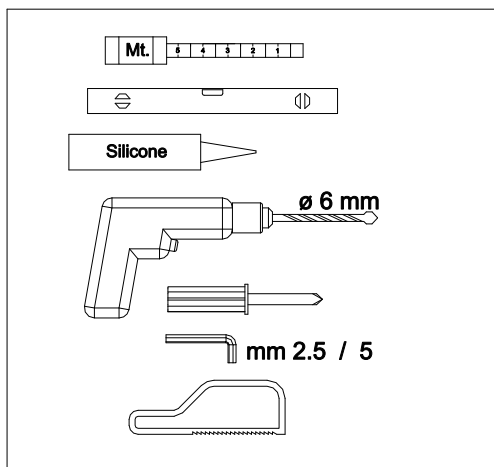

## E5C1 Porta scorrevole - nicchia (non reversibile) Sliding door - niche (not reversible)

MISURA STANDARD STANDARD SIZE	ESTENSIBILITA' EXTENSIBILITY'
10	97/99,5 cm
20	117/119,5 cm
30	137/139,5 cm
40	157/159,5 cm
50	177/179,5 cm

## E5C4 Porta scorrevole e fisso - angolo (non reversibile)

Sliding door and fixed - corner (not reversible)

MISURA STANDARD STANDARD SIZE	ESTENSIBILITA' EXTENSIBILITY'
10	97/99,5 X 77/79,5 cm
20	117/119,5 X 77/79,5 cm
30	137/139,5 X 77/79,5 cm
40	157/159,5 X 77/79,5 cm
50	137/139,5 X 87/89,5 cm
60	157/159,5 X 87/89,5 cm
70	177/179,5 X 87/89,5 cm

## E5C5 Due lati scorrevoli angolo (non reversibile) Corner entry (not reversible)

MISURA STANDARD	ESTENSIBILITA'
STANDARD SIZE	EXTENSIBILITY'
10	72/74,5 X 72/74,5 cm
20	77/79,5 X 77/79,5 cm
30	87/89,5 X 87/89,5 cm
50	67/69,5 X 87/89,5 cm
51	87/89,5 X 67/69,5 cm
60	77/79,5 X 97/99,5 cm
61	97/99,5 X 77/79,5 cm
70	77/79,5 X 117/119,5 cm
71	117/119,5 X 77/79,5 cm