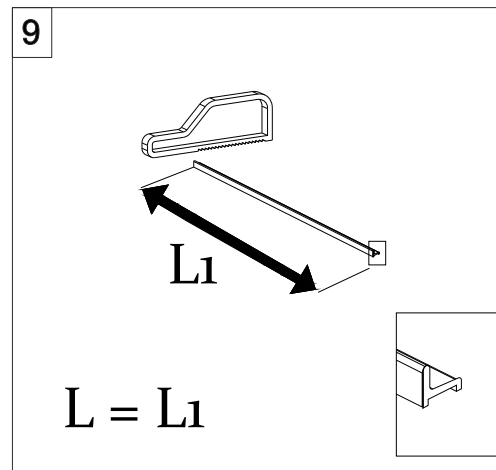

## E5C1 Porta scorrevole - nicchia (non reversibile) Sliding door - niche (not reversible)

MISURA STANDARD STANDARD SIZE	ESTENSIBILITA' EXTENSIBILITY'
10	97/99,5 cm
20	117/119,5 cm
30	137/139,5 cm
40	157/159,5 cm
50	177/179,5 cm

## E5C4 Porta scorrevole e fisso - angolo (non reversibile)

Sliding door and fixed - corner (not reversible)

MISURA STANDARD STANDARD SIZE	ESTENSIBILITA' EXTENSIBILITY'
10	97/99,5 X 77/79,5 cm
20	117/119,5 X 77/79,5 cm
30	137/139,5 X 77/79,5 cm
40	157/159,5 X 77/79,5 cm
50	137/139,5 X 87/89,5 cm
60	157/159,5 X 87/89,5 cm
70	177/179,5 X 87/89,5 cm

## E5C5 Due lati scorrevoli angolo (non reversibile) Corner entry (not reversible)

MISURA STANDARD	ESTENSIBILITA'
STANDARD SIZE	EXTENSIBILITY'
10	72/74,5 X 72/74,5 cm
20	77/79,5 X 77/79,5 cm
30	87/89,5 X 87/89,5 cm
50	67/69,5 X 87/89,5 cm
51	87/89,5 X 67/69,5 cm
60	77/79,5 X 97/99,5 cm
61	97/99,5 X 77/79,5 cm
70	77/79,5 X 117/119,5 cm
71	117/119,5 X 77/79,5 cm