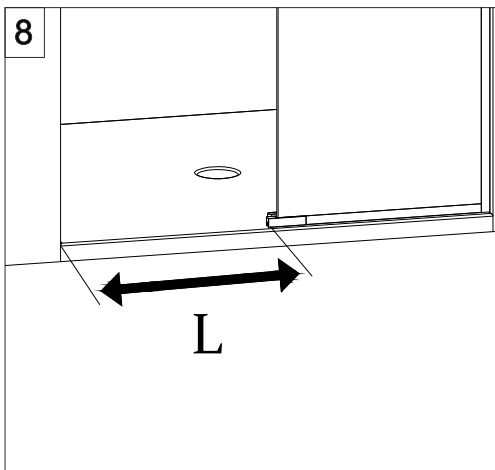

## E5C1 Porta scorrevole - nicchia (non reversibile) Sliding door - niche (not reversible)

MISURA STANDARD STANDARD SIZE	ESTENSIBILITA' EXTENSIBILITY'
10	97/99,5 cm
20	117/119,5 cm
30	137/139,5 cm
40	157/159,5 cm
50	177/179,5 cm

## E5C4 Porta scorrevole e fisso - angolo (non reversibile)

Sliding door and fixed - corner (not reversible)

MISURA STANDARD STANDARD SIZE	ESTENSIBILITA' EXTENSIBILITY'
10	97/99,5 X 77/79,5 cm
20	117/119,5 X 77/79,5 cm
30	137/139,5 X 77/79,5 cm
40	157/159,5 X 77/79,5 cm
50	137/139,5 X 87/89,5 cm
60	157/159,5 X 87/89,5 cm
70	177/179,5 X 87/89,5 cm

## E5C5 Due lati scorrevoli angolo (non reversibile) Corner entry (not reversible)

MISURA STANDARD	ESTENSIBILITA'
STANDARD SIZE	EXTENSIBILITY'
10	72/74,5 X 72/74,5 cm
20	77/79,5 X 77/79,5 cm
30	87/89,5 X 87/89,5 cm
50	67/69,5 X 87/89,5 cm
51	87/89,5 X 67/69,5 cm
60	77/79,5 X 97/99,5 cm
61	97/99,5 X 77/79,5 cm
70	77/79,5 X 117/119,5 cm
71	117/119,5 X 77/79,5 cm