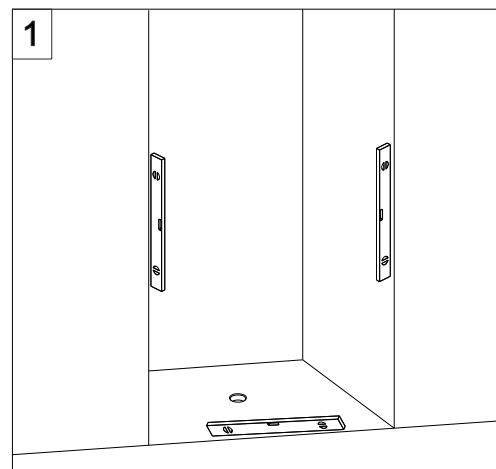

## E5C1 Porta scorrevole - nicchia (non reversibile) Sliding door - niche (not reversible)

MISURA STANDARD STANDARD SIZE	ESTENSIBILITA' EXTENSIBILITY'
10	97/99,5 cm
20	117/119,5 cm
30	137/139,5 cm
40	157/159,5 cm
50	177/179,5 cm

## E5C4 Porta scorrevole e fisso - angolo (non reversibile)

Sliding door and fixed - corner (not reversible)

MISURA STANDARD STANDARD SIZE	ESTENSIBILITA' EXTENSIBILITY'
10	97/99,5 X 77/79,5 cm
20	117/119,5 X 77/79,5 cm
30	137/139,5 X 77/79,5 cm
40	157/159,5 X 77/79,5 cm
50	137/139,5 X 87/89,5 cm
60	157/159,5 X 87/89,5 cm
70	177/179,5 X 87/89,5 cm

## E5C5 Due lati scorrevoli angolo (non reversibile) Corner entry (not reversible)

MISURA STANDARD	ESTENSIBILITA'
STANDARD SIZE	EXTENSIBILITY'
10	72/74,5 X 72/74,5 cm
20	77/79,5 X 77/79,5 cm
30	87/89,5 X 87/89,5 cm
50	67/69,5 X 87/89,5 cm
51	87/89,5 X 67/69,5 cm
60	77/79,5 X 97/99,5 cm
61	97/99,5 X 77/79,5 cm
70	77/79,5 X 117/119,5 cm
71	117/119,5 X 77/79,5 cm