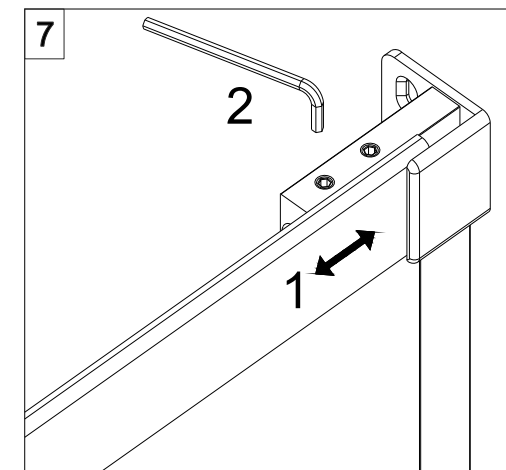

## E5C1 Porta scorrevole - nicchia (non reversibile) Sliding door - niche (not reversible)

MISURA STANDARD STANDARD SIZE	ESTENSIBILITA' EXTENSIBILITY'
10	97/99,5 cm
20	117/119,5 cm
30	137/139,5 cm
40	157/159,5 cm
50	177/179,5 cm

## E5C4 Porta scorrevole e fisso - angolo (non reversibile)

Sliding door and fixed - corner (not reversible)

MISURA STANDARD STANDARD SIZE	ESTENSIBILITA' EXTENSIBILITY'
10	97/99,5 X 77/79,5 cm
20	117/119,5 X 77/79,5 cm
30	137/139,5 X 77/79,5 cm
40	157/159,5 X 77/79,5 cm
50	137/139,5 X 87/89,5 cm
60	157/159,5 X 87/89,5 cm
70	177/179,5 X 87/89,5 cm

## E5C5 Due lati scorrevoli angolo (non reversibile) Corner entry (not reversible)

MISURA STANDARD	ESTENSIBILITA'
STANDARD SIZE	EXTENSIBILITY'
10	72/74,5 X 72/74,5 cm
20	77/79,5 X 77/79,5 cm
30	87/89,5 X 87/89,5 cm
50	67/69,5 X 87/89,5 cm
51	87/89,5 X 67/69,5 cm
60	77/79,5 X 97/99,5 cm
61	97/99,5 X 77/79,5 cm
70	77/79,5 X 117/119,5 cm
71	117/119,5 X 77/79,5 cm