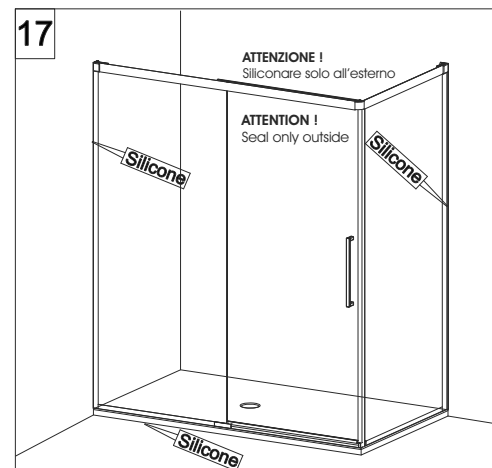

## E5C1 Porta scorrevole - nicchia (non reversibile) Sliding door - niche (not reversible)

MISURA STANDARD STANDARD SIZE	ESTENSIBILITA' EXTENSIBILITY'
10	97/99,5 cm
20	117/119,5 cm
30	137/139,5 cm
40	157/159,5 cm
50	177/179,5 cm

## E5C4 Porta scorrevole e fisso - angolo (non reversibile)

Sliding door and fixed - corner (not reversible)

MISURA STANDARD STANDARD SIZE	ESTENSIBILITA' EXTENSIBILITY'
10	97/99,5 X 77/79,5 cm
20	117/119,5 X 77/79,5 cm
30	137/139,5 X 77/79,5 cm
40	157/159,5 X 77/79,5 cm
50	137/139,5 X 87/89,5 cm
60	157/159,5 X 87/89,5 cm
70	177/179,5 X 87/89,5 cm

## E5C5 Due lati scorrevoli angolo (non reversibile) Corner entry (not reversible)

MISURA STANDARD	ESTENSIBILITA'
STANDARD SIZE	EXTENSIBILITY'
10	72/74,5 X 72/74,5 cm
20	77/79,5 X 77/79,5 cm
30	87/89,5 X 87/89,5 cm
50	67/69,5 X 87/89,5 cm
51	87/89,5 X 67/69,5 cm
60	77/79,5 X 97/99,5 cm
61	97/99,5 X 77/79,5 cm
70	77/79,5 X 117/119,5 cm
71	117/119,5 X 77/79,5 cm