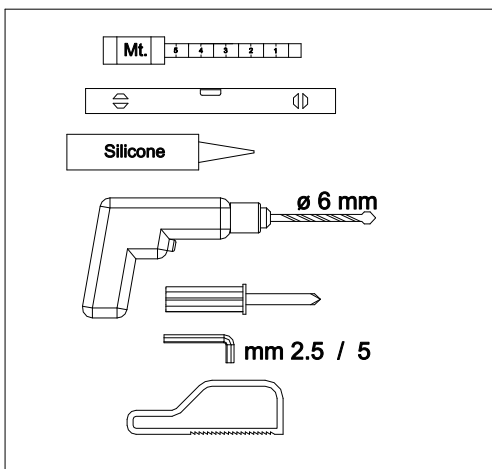

## E5C1 Porta scorrevole - nicchia (non reversibile) Sliding door - niche (not reversible)

MISURA STANDARD STANDARD SIZE	ESTENSIBILITA' EXTENSIBILITY'
10	97/99,5 cm
20	117/119,5 cm
30	137/139,5 cm
40	157/159,5 cm
50	177/179,5 cm

## E5C4 Porta scorrevole e fisso - angolo (non reversibile)

Sliding door and fixed - corner (not reversible)

MISURA STANDARD STANDARD SIZE	ESTENSIBILITA' EXTENSIBILITY'
10	97/99,5 X 77/79,5 cm
20	117/119,5 X 77/79,5 cm
30	137/139,5 X 77/79,5 cm
40	157/159,5 X 77/79,5 cm
50	137/139,5 X 87/89,5 cm
60	157/159,5 X 87/89,5 cm
70	177/179,5 X 87/89,5 cm

## E5C5 Due lati scorrevoli angolo (non reversibile) Corner entry (not reversible)

MISURA STANDARD	ESTENSIBILITA'
STANDARD SIZE	EXTENSIBILITY'
10	72/74,5 X 72/74,5 cm
20	77/79,5 X 77/79,5 cm
30	87/89,5 X 87/89,5 cm
50	67/69,5 X 87/89,5 cm
51	87/89,5 X 67/69,5 cm
60	77/79,5 X 97/99,5 cm
61	97/99,5 X 77/79,5 cm
70	77/79,5 X 117/119,5 cm
71	117/119,5 X 77/79,5 cm