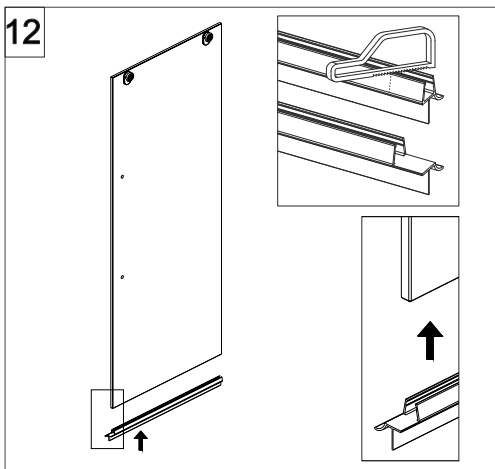

## E5C1 Porta scorrevole - nicchia (non reversibile) Sliding door - niche (not reversible)

MISURA STANDARD STANDARD SIZE	ESTENSIBILITA' EXTENSIBILITY'
10	97/99,5 cm
20	117/119,5 cm
30	137/139,5 cm
40	157/159,5 cm
50	177/179,5 cm

## E5C4 Porta scorrevole e fisso - angolo (non reversibile)

Sliding door and fixed - corner (not reversible)

MISURA STANDARD STANDARD SIZE	ESTENSIBILITA' EXTENSIBILITY'
10	97/99,5 X 77/79,5 cm
20	117/119,5 X 77/79,5 cm
30	137/139,5 X 77/79,5 cm
40	157/159,5 X 77/79,5 cm
50	137/139,5 X 87/89,5 cm
60	157/159,5 X 87/89,5 cm
70	177/179,5 X 87/89,5 cm

## E5C5 Due lati scorrevoli angolo (non reversibile) Corner entry (not reversible)

MISURA STANDARD	ESTENSIBILITA'
STANDARD SIZE	EXTENSIBILITY'
10	72/74,5 X 72/74,5 cm
20	77/79,5 X 77/79,5 cm
30	87/89,5 X 87/89,5 cm
50	67/69,5 X 87/89,5 cm
51	87/89,5 X 67/69,5 cm
60	77/79,5 X 97/99,5 cm
61	97/99,5 X 77/79,5 cm
70	77/79,5 X 117/119,5 cm
71	117/119,5 X 77/79,5 cm