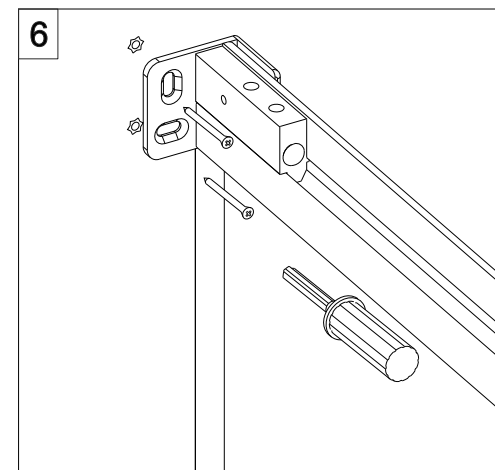

## E5C1 Porta scorrevole - nicchia (non reversibile) Sliding door - niche (not reversible)

MISURA STANDARD STANDARD SIZE	ESTENSIBILITA' EXTENSIBILITY'
10	97/99,5 cm
20	117/119,5 cm
30	137/139,5 cm
40	157/159,5 cm
50	177/179,5 cm

## E5C4 Porta scorrevole e fisso - angolo (non reversibile)

Sliding door and fixed - corner (not reversible)

MISURA STANDARD STANDARD SIZE	ESTENSIBILITA' EXTENSIBILITY'
10	97/99,5 X 77/79,5 cm
20	117/119,5 X 77/79,5 cm
30	137/139,5 X 77/79,5 cm
40	157/159,5 X 77/79,5 cm
50	137/139,5 X 87/89,5 cm
60	157/159,5 X 87/89,5 cm
70	177/179,5 X 87/89,5 cm

## E5C5 Due lati scorrevoli angolo (non reversibile) Corner entry (not reversible)

MISURA STANDARD	ESTENSIBILITA'
STANDARD SIZE	EXTENSIBILITY'
10	72/74,5 X 72/74,5 cm
20	77/79,5 X 77/79,5 cm
30	87/89,5 X 87/89,5 cm
50	67/69,5 X 87/89,5 cm
51	87/89,5 X 67/69,5 cm
60	77/79,5 X 97/99,5 cm
61	97/99,5 X 77/79,5 cm
70	77/79,5 X 117/119,5 cm
71	117/119,5 X 77/79,5 cm