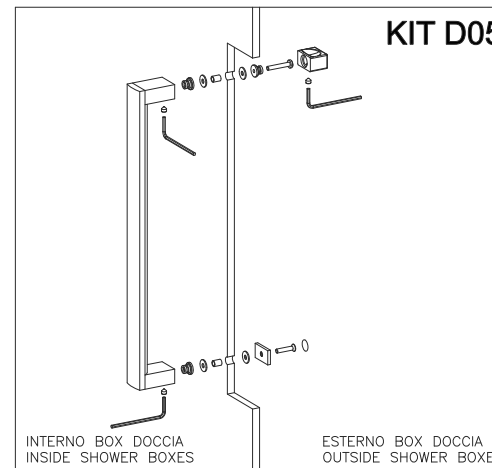

## E5C1 Porta scorrevole - nicchia (non reversibile) Sliding door - niche (not reversible)

MISURA STANDARD STANDARD SIZE	ESTENSIBILITA' EXTENSIBILITY'
10	97/99,5 cm
20	117/119,5 cm
30	137/139,5 cm
40	157/159,5 cm
50	177/179,5 cm

## E5C4 Porta scorrevole e fisso - angolo (non reversibile)

Sliding door and fixed - corner (not reversible)

MISURA STANDARD STANDARD SIZE	ESTENSIBILITA' EXTENSIBILITY'
10	97/99,5 X 77/79,5 cm
20	117/119,5 X 77/79,5 cm
30	137/139,5 X 77/79,5 cm
40	157/159,5 X 77/79,5 cm
50	137/139,5 X 87/89,5 cm
60	157/159,5 X 87/89,5 cm
70	177/179,5 X 87/89,5 cm

## E5C5 Due lati scorrevoli angolo (non reversibile) Corner entry (not reversible)

MISURA STANDARD	ESTENSIBILITA'
STANDARD SIZE	EXTENSIBILITY'
10	72/74,5 X 72/74,5 cm
20	77/79,5 X 77/79,5 cm
30	87/89,5 X 87/89,5 cm
50	67/69,5 X 87/89,5 cm
51	87/89,5 X 67/69,5 cm
60	77/79,5 X 97/99,5 cm
61	97/99,5 X 77/79,5 cm
70	77/79,5 X 117/119,5 cm
71	117/119,5 X 77/79,5 cm