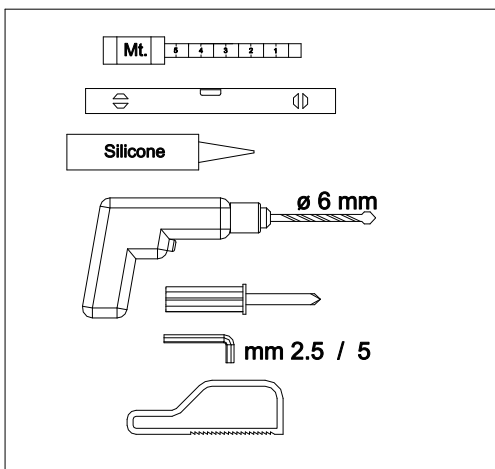

## E5C1 Porta scorrevole - nicchia (non reversibile) Sliding door - niche (not reversible)

MISURA STANDARD STANDARD SIZE	ESTENSIBILITA' EXTENSIBILITY'
10	97/99,5 cm
20	117/119,5 cm
30	137/139,5 cm
40	157/159,5 cm
50	177/179,5 cm

## E5C4 Porta scorrevole e fisso - angolo (non reversibile)

Sliding door and fixed - corner (not reversible)

MISURA STANDARD STANDARD SIZE	ESTENSIBILITA' EXTENSIBILITY'
10	97/99,5 X 77/79,5 cm
20	117/119,5 X 77/79,5 cm
30	137/139,5 X 77/79,5 cm
40	157/159,5 X 77/79,5 cm
50	137/139,5 X 87/89,5 cm
60	157/159,5 X 87/89,5 cm
70	177/179,5 X 87/89,5 cm

## E5C5 Due lati scorrevoli angolo (non reversibile) Corner entry (not reversible)

MISURA STANDARD	ESTENSIBILITA'
STANDARD SIZE	EXTENSIBILITY'
10	72/74,5 X 72/74,5 cm
20	77/79,5 X 77/79,5 cm
30	87/89,5 X 87/89,5 cm
50	67/69,5 X 87/89,5 cm
51	87/89,5 X 67/69,5 cm
60	77/79,5 X 97/99,5 cm
61	97/99,5 X 77/79,5 cm
70	77/79,5 X 117/119,5 cm
71	117/119,5 X 77/79,5 cm