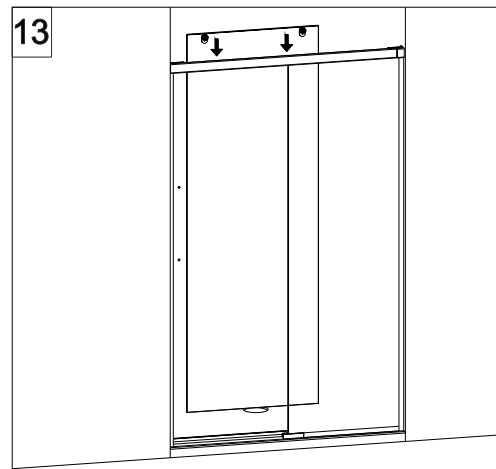

## E5C1 Porta scorrevole - nicchia (non reversibile) Sliding door - niche (not reversible)

MISURA STANDARD STANDARD SIZE	ESTENSIBILITA' EXTENSIBILITY'
10	97/99,5 cm
20	117/119,5 cm
30	137/139,5 cm
40	157/159,5 cm
50	177/179,5 cm

## E5C4 Porta scorrevole e fisso - angolo (non reversibile)

Sliding door and fixed - corner (not reversible)

MISURA STANDARD STANDARD SIZE	ESTENSIBILITA' EXTENSIBILITY'
10	97/99,5 X 77/79,5 cm
20	117/119,5 X 77/79,5 cm
30	137/139,5 X 77/79,5 cm
40	157/159,5 X 77/79,5 cm
50	137/139,5 X 87/89,5 cm
60	157/159,5 X 87/89,5 cm
70	177/179,5 X 87/89,5 cm

## E5C5 Due lati scorrevoli angolo (non reversibile) Corner entry (not reversible)

MISURA STANDARD	ESTENSIBILITA'
STANDARD SIZE	EXTENSIBILITY'
10	72/74,5 X 72/74,5 cm
20	77/79,5 X 77/79,5 cm
30	87/89,5 X 87/89,5 cm
50	67/69,5 X 87/89,5 cm
51	87/89,5 X 67/69,5 cm
60	77/79,5 X 97/99,5 cm
61	97/99,5 X 77/79,5 cm
70	77/79,5 X 117/119,5 cm
71	117/119,5 X 77/79,5 cm