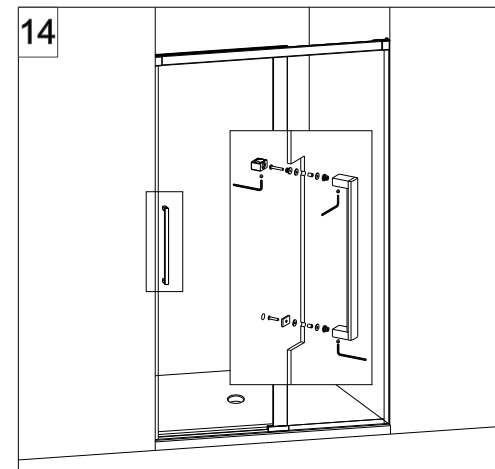

## E5C1 Porta scorrevole - nicchia (non reversibile) Sliding door - niche (not reversible)

MISURA STANDARD STANDARD SIZE	ESTENSIBILITA' EXTENSIBILITY'
10	97/99,5 cm
20	117/119,5 cm
30	137/139,5 cm
40	157/159,5 cm
50	177/179,5 cm

## E5C4 Porta scorrevole e fisso - angolo (non reversibile)

Sliding door and fixed - corner (not reversible)

MISURA STANDARD STANDARD SIZE	ESTENSIBILITA' EXTENSIBILITY'
10	97/99,5 X 77/79,5 cm
20	117/119,5 X 77/79,5 cm
30	137/139,5 X 77/79,5 cm
40	157/159,5 X 77/79,5 cm
50	137/139,5 X 87/89,5 cm
60	157/159,5 X 87/89,5 cm
70	177/179,5 X 87/89,5 cm

## E5C5 Due lati scorrevoli angolo (non reversibile) Corner entry (not reversible)

MISURA STANDARD	ESTENSIBILITA'
STANDARD SIZE	EXTENSIBILITY'
10	72/74,5 X 72/74,5 cm
20	77/79,5 X 77/79,5 cm
30	87/89,5 X 87/89,5 cm
50	67/69,5 X 87/89,5 cm
51	87/89,5 X 67/69,5 cm
60	77/79,5 X 97/99,5 cm
61	97/99,5 X 77/79,5 cm
70	77/79,5 X 117/119,5 cm
71	117/119,5 X 77/79,5 cm