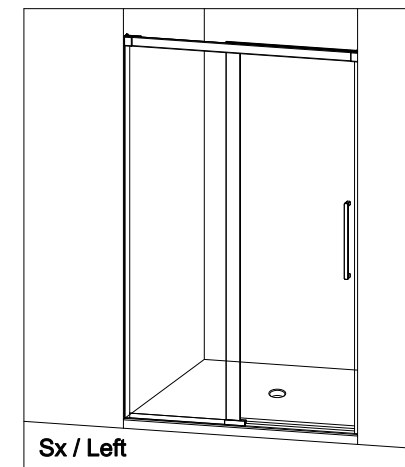

## E5C1 Porta scorrevole - nicchia (non reversibile) Sliding door - niche (not reversible)

MISURA STANDARD STANDARD SIZE	ESTENSIBILITA' EXTENSIBILITY'
10	97/99,5 cm
20	117/119,5 cm
30	137/139,5 cm
40	157/159,5 cm
50	177/179,5 cm

## E5C4 Porta scorrevole e fisso - angolo (non reversibile)

Sliding door and fixed - corner (not reversible)

MISURA STANDARD STANDARD SIZE	ESTENSIBILITA' EXTENSIBILITY'
10	97/99,5 X 77/79,5 cm
20	117/119,5 X 77/79,5 cm
30	137/139,5 X 77/79,5 cm
40	157/159,5 X 77/79,5 cm
50	137/139,5 X 87/89,5 cm
60	157/159,5 X 87/89,5 cm
70	177/179,5 X 87/89,5 cm

## E5C5 Due lati scorrevoli angolo (non reversibile) Corner entry (not reversible)

MISURA STANDARD	ESTENSIBILITA'
STANDARD SIZE	EXTENSIBILITY'
10	72/74,5 X 72/74,5 cm
20	77/79,5 X 77/79,5 cm
30	87/89,5 X 87/89,5 cm
50	67/69,5 X 87/89,5 cm
51	87/89,5 X 67/69,5 cm
60	77/79,5 X 97/99,5 cm
61	97/99,5 X 77/79,5 cm
70	77/79,5 X 117/119,5 cm
71	117/119,5 X 77/79,5 cm