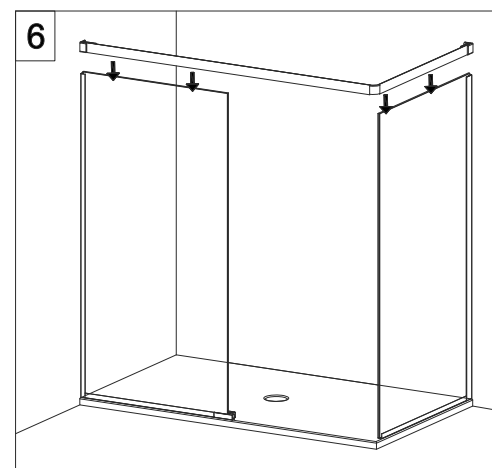

## E5C1 Porta scorrevole - nicchia (non reversibile) Sliding door - niche (not reversible)

MISURA STANDARD STANDARD SIZE	ESTENSIBILITA' EXTENSIBILITY'
10	97/99,5 cm
20	117/119,5 cm
30	137/139,5 cm
40	157/159,5 cm
50	177/179,5 cm

## E5C4 Porta scorrevole e fisso - angolo (non reversibile)

Sliding door and fixed - corner (not reversible)

MISURA STANDARD STANDARD SIZE	ESTENSIBILITA' EXTENSIBILITY'
10	97/99,5 X 77/79,5 cm
20	117/119,5 X 77/79,5 cm
30	137/139,5 X 77/79,5 cm
40	157/159,5 X 77/79,5 cm
50	137/139,5 X 87/89,5 cm
60	157/159,5 X 87/89,5 cm
70	177/179,5 X 87/89,5 cm

## E5C5 Due lati scorrevoli angolo (non reversibile) Corner entry (not reversible)

MISURA STANDARD	ESTENSIBILITA'
STANDARD SIZE	EXTENSIBILITY'
10	72/74,5 X 72/74,5 cm
20	77/79,5 X 77/79,5 cm
30	87/89,5 X 87/89,5 cm
50	67/69,5 X 87/89,5 cm
51	87/89,5 X 67/69,5 cm
60	77/79,5 X 97/99,5 cm
61	97/99,5 X 77/79,5 cm
70	77/79,5 X 117/119,5 cm
71	117/119,5 X 77/79,5 cm