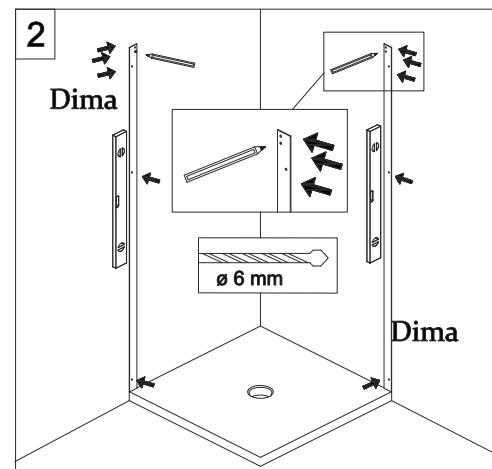

## E5C1 Porta scorrevole - nicchia (non reversibile) Sliding door - niche (not reversible)

MISURA STANDARD STANDARD SIZE	ESTENSIBILITA' EXTENSIBILITY'
10	97/99,5 cm
20	117/119,5 cm
30	137/139,5 cm
40	157/159,5 cm
50	177/179,5 cm

## E5C4 Porta scorrevole e fisso - angolo (non reversibile)

Sliding door and fixed - corner (not reversible)

MISURA STANDARD STANDARD SIZE	ESTENSIBILITA' EXTENSIBILITY'
10	97/99,5 X 77/79,5 cm
20	117/119,5 X 77/79,5 cm
30	137/139,5 X 77/79,5 cm
40	157/159,5 X 77/79,5 cm
50	137/139,5 X 87/89,5 cm
60	157/159,5 X 87/89,5 cm
70	177/179,5 X 87/89,5 cm

## E5C5 Due lati scorrevoli angolo (non reversibile) Corner entry (not reversible)

MISURA STANDARD	ESTENSIBILITA'
STANDARD SIZE	EXTENSIBILITY'
10	72/74,5 X 72/74,5 cm
20	77/79,5 X 77/79,5 cm
30	87/89,5 X 87/89,5 cm
50	67/69,5 X 87/89,5 cm
51	87/89,5 X 67/69,5 cm
60	77/79,5 X 97/99,5 cm
61	97/99,5 X 77/79,5 cm
70	77/79,5 X 117/119,5 cm
71	117/119,5 X 77/79,5 cm