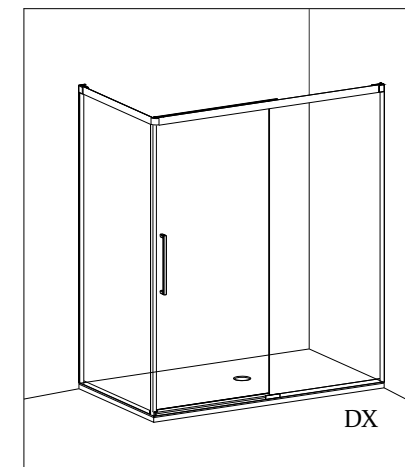

## E5C1 Porta scorrevole - nicchia (non reversibile) Sliding door - niche (not reversible)

MISURA STANDARD STANDARD SIZE	ESTENSIBILITA' EXTENSIBILITY'
10	97/99,5 cm
20	117/119,5 cm
30	137/139,5 cm
40	157/159,5 cm
50	177/179,5 cm

## E5C4 Porta scorrevole e fisso - angolo (non reversibile)

Sliding door and fixed - corner (not reversible)

MISURA STANDARD STANDARD SIZE	ESTENSIBILITA' EXTENSIBILITY'
10	97/99,5 X 77/79,5 cm
20	117/119,5 X 77/79,5 cm
30	137/139,5 X 77/79,5 cm
40	157/159,5 X 77/79,5 cm
50	137/139,5 X 87/89,5 cm
60	157/159,5 X 87/89,5 cm
70	177/179,5 X 87/89,5 cm

## E5C5 Due lati scorrevoli angolo (non reversibile) Corner entry (not reversible)

MISURA STANDARD	ESTENSIBILITA'
STANDARD SIZE	EXTENSIBILITY'
10	72/74,5 X 72/74,5 cm
20	77/79,5 X 77/79,5 cm
30	87/89,5 X 87/89,5 cm
50	67/69,5 X 87/89,5 cm
51	87/89,5 X 67/69,5 cm
60	77/79,5 X 97/99,5 cm
61	97/99,5 X 77/79,5 cm
70	77/79,5 X 117/119,5 cm
71	117/119,5 X 77/79,5 cm