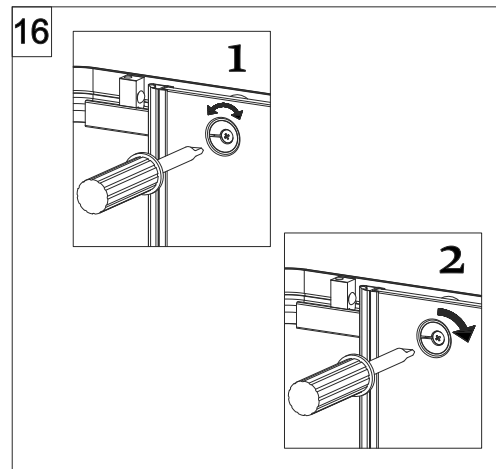

## E5C1 Porta scorrevole - nicchia (non reversibile) Sliding door - niche (not reversible)

MISURA STANDARD STANDARD SIZE	ESTENSIBILITA' EXTENSIBILITY'
10	97/99,5 cm
20	117/119,5 cm
30	137/139,5 cm
40	157/159,5 cm
50	177/179,5 cm

## E5C4 Porta scorrevole e fisso - angolo (non reversibile)

Sliding door and fixed - corner (not reversible)

MISURA STANDARD STANDARD SIZE	ESTENSIBILITA' EXTENSIBILITY'
10	97/99,5 X 77/79,5 cm
20	117/119,5 X 77/79,5 cm
30	137/139,5 X 77/79,5 cm
40	157/159,5 X 77/79,5 cm
50	137/139,5 X 87/89,5 cm
60	157/159,5 X 87/89,5 cm
70	177/179,5 X 87/89,5 cm

## E5C5 Due lati scorrevoli angolo (non reversibile) Corner entry (not reversible)

MISURA STANDARD	ESTENSIBILITA'
STANDARD SIZE	EXTENSIBILITY'
10	72/74,5 X 72/74,5 cm
20	77/79,5 X 77/79,5 cm
30	87/89,5 X 87/89,5 cm
50	67/69,5 X 87/89,5 cm
51	87/89,5 X 67/69,5 cm
60	77/79,5 X 97/99,5 cm
61	97/99,5 X 77/79,5 cm
70	77/79,5 X 117/119,5 cm
71	117/119,5 X 77/79,5 cm