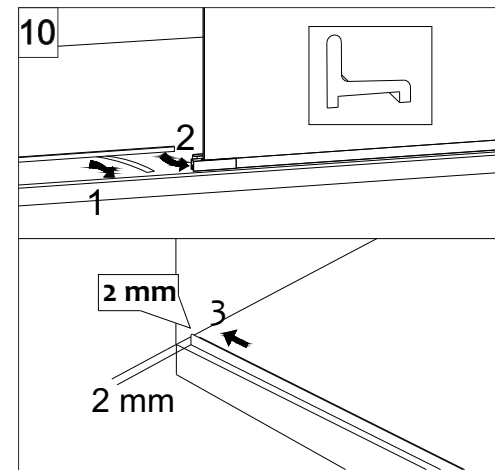

## E5C1 Porta scorrevole - nicchia (non reversibile) Sliding door - niche (not reversible)

MISURA STANDARD STANDARD SIZE	ESTENSIBILITA' EXTENSIBILITY'
10	97/99,5 cm
20	117/119,5 cm
30	137/139,5 cm
40	157/159,5 cm
50	177/179,5 cm

## E5C4 Porta scorrevole e fisso - angolo (non reversibile)

Sliding door and fixed - corner (not reversible)

MISURA STANDARD STANDARD SIZE	ESTENSIBILITA' EXTENSIBILITY'
10	97/99,5 X 77/79,5 cm
20	117/119,5 X 77/79,5 cm
30	137/139,5 X 77/79,5 cm
40	157/159,5 X 77/79,5 cm
50	137/139,5 X 87/89,5 cm
60	157/159,5 X 87/89,5 cm
70	177/179,5 X 87/89,5 cm

## E5C5 Due lati scorrevoli angolo (non reversibile) Corner entry (not reversible)

MISURA STANDARD	ESTENSIBILITA'
STANDARD SIZE	EXTENSIBILITY'
10	72/74,5 X 72/74,5 cm
20	77/79,5 X 77/79,5 cm
30	87/89,5 X 87/89,5 cm
50	67/69,5 X 87/89,5 cm
51	87/89,5 X 67/69,5 cm
60	77/79,5 X 97/99,5 cm
61	97/99,5 X 77/79,5 cm
70	77/79,5 X 117/119,5 cm
71	117/119,5 X 77/79,5 cm