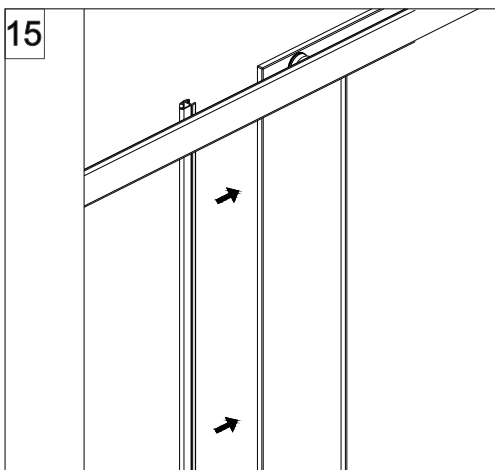

## E5C1 Porta scorrevole - nicchia (non reversibile) Sliding door - niche (not reversible)

MISURA STANDARD STANDARD SIZE	ESTENSIBILITA' EXTENSIBILITY'
10	97/99,5 cm
20	117/119,5 cm
30	137/139,5 cm
40	157/159,5 cm
50	177/179,5 cm

## E5C4 Porta scorrevole e fisso - angolo (non reversibile)

Sliding door and fixed - corner (not reversible)

MISURA STANDARD STANDARD SIZE	ESTENSIBILITA' EXTENSIBILITY'
10	97/99,5 X 77/79,5 cm
20	117/119,5 X 77/79,5 cm
30	137/139,5 X 77/79,5 cm
40	157/159,5 X 77/79,5 cm
50	137/139,5 X 87/89,5 cm
60	157/159,5 X 87/89,5 cm
70	177/179,5 X 87/89,5 cm

## E5C5 Due lati scorrevoli angolo (non reversibile) Corner entry (not reversible)

MISURA STANDARD	ESTENSIBILITA'
STANDARD SIZE	EXTENSIBILITY'
10	72/74,5 X 72/74,5 cm
20	77/79,5 X 77/79,5 cm
30	87/89,5 X 87/89,5 cm
50	67/69,5 X 87/89,5 cm
51	87/89,5 X 67/69,5 cm
60	77/79,5 X 97/99,5 cm
61	97/99,5 X 77/79,5 cm
70	77/79,5 X 117/119,5 cm
71	117/119,5 X 77/79,5 cm