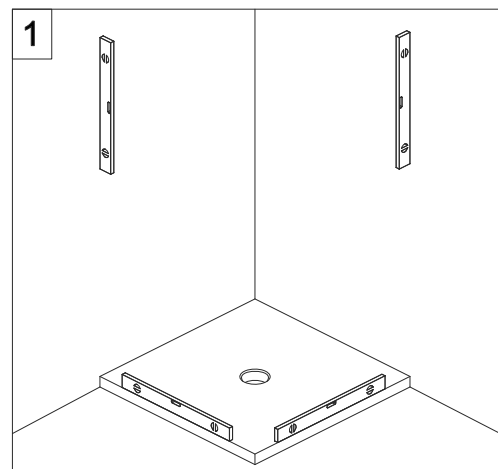

## E5C4 Porta scorrevole e fisso - angolo (non reversibile)

Sliding door and fixed - corner (not reversible)

MISURA STANDARD STANDARD SIZE	ESTENSIBILITA' EXTENSIBILITY'
10	97/99,5 X 77/79,5 cm
20	117/119,5 X 77/79,5 cm
30	137/139,5 X 77/79,5 cm
40	157/159,5 X 77/79,5 cm
50	137/139,5 X 87/89,5 cm
60	157/159,5 X 87/89,5 cm
70	177/179,5 X 87/89,5 cm

## E5C5 Due lati scorrevoli angolo (non reversibile) Corner entry (not reversible)

MISURA STANDARD	ESTENSIBILITA'
STANDARD SIZE	EXTENSIBILITY'
10	72/74,5 X 72/74,5 cm
20	77/79,5 X 77/79,5 cm
30	87/89,5 X 87/89,5 cm
50	67/69,5 X 87/89,5 cm
51	87/89,5 X 67/69,5 cm
60	77/79,5 X 97/99,5 cm
61	97/99,5 X 77/79,5 cm
70	77/79,5 X 117/119,5 cm
71	117/119,5 X 77/79,5 cm