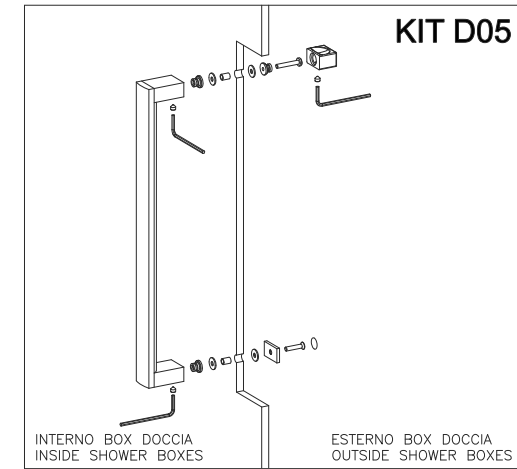

## E5C4 Porta scorrevole e fisso - angolo (non reversibile)

Sliding door and fixed - corner (not reversible)

MISURA STANDARD STANDARD SIZE	ESTENSIBILITA' EXTENSIBILITY'
10	97/99,5 X 77/79,5 cm
20	117/119,5 X 77/79,5 cm
30	137/139,5 X 77/79,5 cm
40	157/159,5 X 77/79,5 cm
50	137/139,5 X 87/89,5 cm
60	157/159,5 X 87/89,5 cm
70	177/179,5 X 87/89,5 cm

## E5C5 Due lati scorrevoli angolo (non reversibile) Corner entry (not reversible)

MISURA STANDARD	ESTENSIBILITA'
STANDARD SIZE	EXTENSIBILITY'
10	72/74,5 X 72/74,5 cm
20	77/79,5 X 77/79,5 cm
30	87/89,5 X 87/89,5 cm
50	67/69,5 X 87/89,5 cm
51	87/89,5 X 67/69,5 cm
60	77/79,5 X 97/99,5 cm
61	97/99,5 X 77/79,5 cm
70	77/79,5 X 117/119,5 cm
71	117/119,5 X 77/79,5 cm