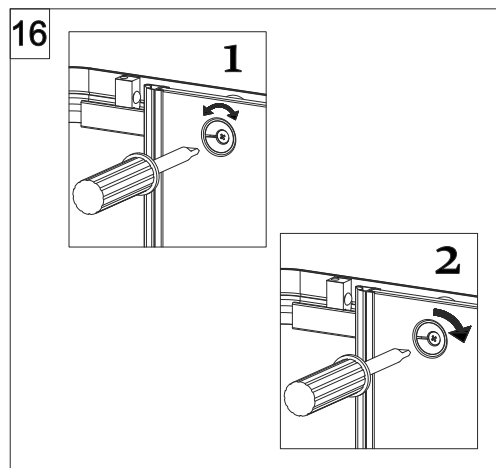

## E5C1 Porta scorrevole - nicchia (non reversibile) Sliding door - niche (not reversible)

MISURA STANDARD STANDARD SIZE	ESTENSIBILITA' EXTENSIBILITY'
10	97/99,5 cm
20	117/119,5 cm
30	137/139,5 cm
40	157/159,5 cm
50	177/179,5 cm

## E5C4 Porta scorrevole e fisso - angolo (non reversibile)

Sliding door and fixed - corner (not reversible)

MISURA STANDARD STANDARD SIZE	ESTENSIBILITA' EXTENSIBILITY'
10	97/99,5 X 77/79,5 cm
20	117/119,5 X 77/79,5 cm
30	137/139,5 X 77/79,5 cm
40	157/159,5 X 77/79,5 cm
50	137/139,5 X 87/89,5 cm
60	157/159,5 X 87/89,5 cm
70	177/179,5 X 87/89,5 cm

## E5C5 Due lati scorrevoli angolo (non reversibile) Corner entry (not reversible)

MISURA STANDARD	ESTENSIBILITA'
STANDARD SIZE	EXTENSIBILITY'
10	72/74,5 X 72/74,5 cm
20	77/79,5 X 77/79,5 cm
30	87/89,5 X 87/89,5 cm
50	67/69,5 X 87/89,5 cm
51	87/89,5 X 67/69,5 cm
60	77/79,5 X 97/99,5 cm
61	97/99,5 X 77/79,5 cm
70	77/79,5 X 117/119,5 cm
71	117/119,5 X 77/79,5 cm