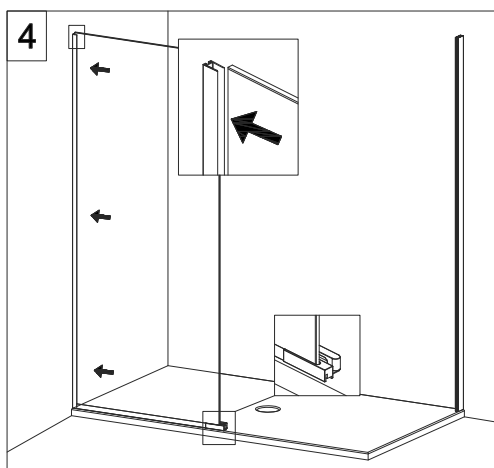

## E5C1 Porta scorrevole - nicchia (non reversibile) Sliding door - niche (not reversible)

MISURA STANDARD STANDARD SIZE	ESTENSIBILITA' EXTENSIBILITY'
10	97/99,5 cm
20	117/119,5 cm
30	137/139,5 cm
40	157/159,5 cm
50	177/179,5 cm

## E5C4 Porta scorrevole e fisso - angolo (non reversibile)

Sliding door and fixed - corner (not reversible)

MISURA STANDARD STANDARD SIZE	ESTENSIBILITA' EXTENSIBILITY'
10	97/99,5 X 77/79,5 cm
20	117/119,5 X 77/79,5 cm
30	137/139,5 X 77/79,5 cm
40	157/159,5 X 77/79,5 cm
50	137/139,5 X 87/89,5 cm
60	157/159,5 X 87/89,5 cm
70	177/179,5 X 87/89,5 cm

## E5C5 Due lati scorrevoli angolo (non reversibile) Corner entry (not reversible)

MISURA STANDARD	ESTENSIBILITA'
STANDARD SIZE	EXTENSIBILITY'
10	72/74,5 X 72/74,5 cm
20	77/79,5 X 77/79,5 cm
30	87/89,5 X 87/89,5 cm
50	67/69,5 X 87/89,5 cm
51	87/89,5 X 67/69,5 cm
60	77/79,5 X 97/99,5 cm
61	97/99,5 X 77/79,5 cm
70	77/79,5 X 117/119,5 cm
71	117/119,5 X 77/79,5 cm