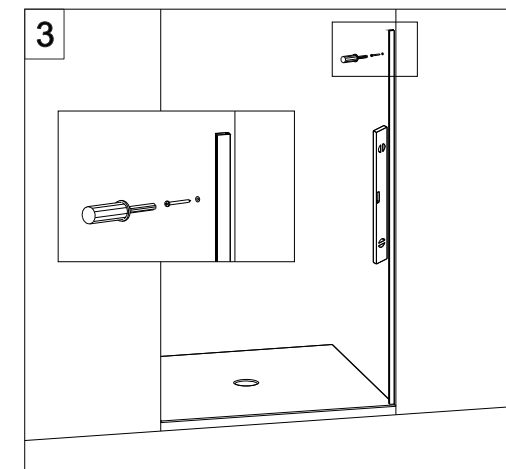

## E5C1 Porta scorrevole - nicchia (non reversibile) Sliding door - niche (not reversible)

MISURA STANDARD STANDARD SIZE	ESTENSIBILITA' EXTENSIBILITY'
10	97/99,5 cm
20	117/119,5 cm
30	137/139,5 cm
40	157/159,5 cm
50	177/179,5 cm

## E5C4 Porta scorrevole e fisso - angolo (non reversibile)

Sliding door and fixed - corner (not reversible)

MISURA STANDARD STANDARD SIZE	ESTENSIBILITA' EXTENSIBILITY'
10	97/99,5 X 77/79,5 cm
20	117/119,5 X 77/79,5 cm
30	137/139,5 X 77/79,5 cm
40	157/159,5 X 77/79,5 cm
50	137/139,5 X 87/89,5 cm
60	157/159,5 X 87/89,5 cm
70	177/179,5 X 87/89,5 cm

## E5C5 Due lati scorrevoli angolo (non reversibile) Corner entry (not reversible)

MISURA STANDARD	ESTENSIBILITA'
STANDARD SIZE	EXTENSIBILITY'
10	72/74,5 X 72/74,5 cm
20	77/79,5 X 77/79,5 cm
30	87/89,5 X 87/89,5 cm
50	67/69,5 X 87/89,5 cm
51	87/89,5 X 67/69,5 cm
60	77/79,5 X 97/99,5 cm
61	97/99,5 X 77/79,5 cm
70	77/79,5 X 117/119,5 cm
71	117/119,5 X 77/79,5 cm