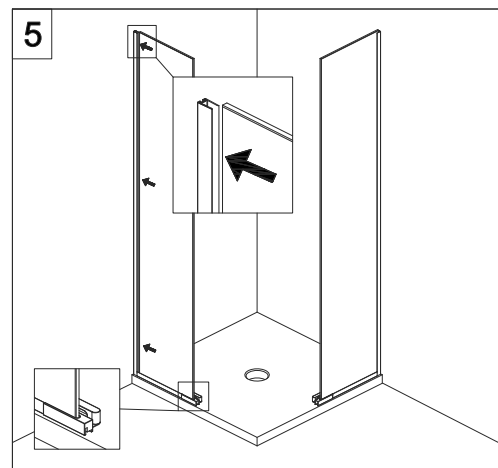

## E5C1 Porta scorrevole - nicchia (non reversibile) Sliding door - niche (not reversible)

MISURA STANDARD STANDARD SIZE	ESTENSIBILITA' EXTENSIBILITY'
10	97/99,5 cm
20	117/119,5 cm
30	137/139,5 cm
40	157/159,5 cm
50	177/179,5 cm

## E5C4 Porta scorrevole e fisso - angolo (non reversibile)

Sliding door and fixed - corner (not reversible)

MISURA STANDARD STANDARD SIZE	ESTENSIBILITA' EXTENSIBILITY'
10	97/99,5 X 77/79,5 cm
20	117/119,5 X 77/79,5 cm
30	137/139,5 X 77/79,5 cm
40	157/159,5 X 77/79,5 cm
50	137/139,5 X 87/89,5 cm
60	157/159,5 X 87/89,5 cm
70	177/179,5 X 87/89,5 cm

## E5C5 Due lati scorrevoli angolo (non reversibile) Corner entry (not reversible)

MISURA STANDARD	ESTENSIBILITA'
STANDARD SIZE	EXTENSIBILITY'
10	72/74,5 X 72/74,5 cm
20	77/79,5 X 77/79,5 cm
30	87/89,5 X 87/89,5 cm
50	67/69,5 X 87/89,5 cm
51	87/89,5 X 67/69,5 cm
60	77/79,5 X 97/99,5 cm
61	97/99,5 X 77/79,5 cm
70	77/79,5 X 117/119,5 cm
71	117/119,5 X 77/79,5 cm