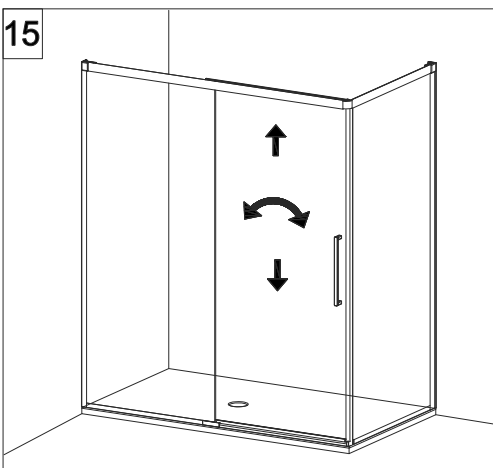

## E5C1 Porta scorrevole - nicchia (non reversibile) Sliding door - niche (not reversible)

MISURA STANDARD STANDARD SIZE	ESTENSIBILITA' EXTENSIBILITY'
10	97/99,5 cm
20	117/119,5 cm
30	137/139,5 cm
40	157/159,5 cm
50	177/179,5 cm

## E5C4 Porta scorrevole e fisso - angolo (non reversibile)

Sliding door and fixed - corner (not reversible)

MISURA STANDARD STANDARD SIZE	ESTENSIBILITA' EXTENSIBILITY'
10	97/99,5 X 77/79,5 cm
20	117/119,5 X 77/79,5 cm
30	137/139,5 X 77/79,5 cm
40	157/159,5 X 77/79,5 cm
50	137/139,5 X 87/89,5 cm
60	157/159,5 X 87/89,5 cm
70	177/179,5 X 87/89,5 cm

## E5C5 Due lati scorrevoli angolo (non reversibile) Corner entry (not reversible)

MISURA STANDARD	ESTENSIBILITA'
STANDARD SIZE	EXTENSIBILITY'
10	72/74,5 X 72/74,5 cm
20	77/79,5 X 77/79,5 cm
30	87/89,5 X 87/89,5 cm
50	67/69,5 X 87/89,5 cm
51	87/89,5 X 67/69,5 cm
60	77/79,5 X 97/99,5 cm
61	97/99,5 X 77/79,5 cm
70	77/79,5 X 117/119,5 cm
71	117/119,5 X 77/79,5 cm