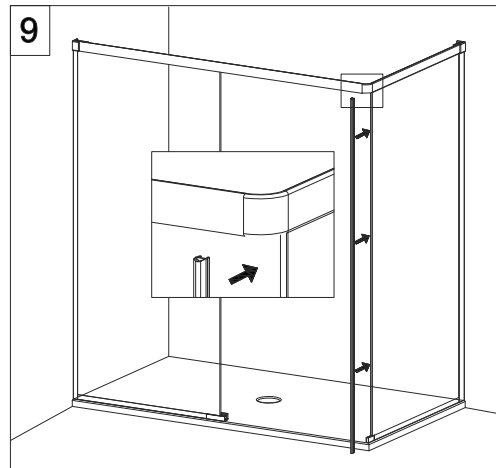

## E5C1 Porta scorrevole - nicchia (non reversibile) Sliding door - niche (not reversible)

MISURA STANDARD STANDARD SIZE	ESTENSIBILITA' EXTENSIBILITY'
10	97/99,5 cm
20	117/119,5 cm
30	137/139,5 cm
40	157/159,5 cm
50	177/179,5 cm

## E5C4 Porta scorrevole e fisso - angolo (non reversibile)

Sliding door and fixed - corner (not reversible)

MISURA STANDARD STANDARD SIZE	ESTENSIBILITA' EXTENSIBILITY'
10	97/99,5 X 77/79,5 cm
20	117/119,5 X 77/79,5 cm
30	137/139,5 X 77/79,5 cm
40	157/159,5 X 77/79,5 cm
50	137/139,5 X 87/89,5 cm
60	157/159,5 X 87/89,5 cm
70	177/179,5 X 87/89,5 cm

## E5C5 Due lati scorrevoli angolo (non reversibile) Corner entry (not reversible)

MISURA STANDARD	ESTENSIBILITA'
STANDARD SIZE	EXTENSIBILITY'
10	72/74,5 X 72/74,5 cm
20	77/79,5 X 77/79,5 cm
30	87/89,5 X 87/89,5 cm
50	67/69,5 X 87/89,5 cm
51	87/89,5 X 67/69,5 cm
60	77/79,5 X 97/99,5 cm
61	97/99,5 X 77/79,5 cm
70	77/79,5 X 117/119,5 cm
71	117/119,5 X 77/79,5 cm