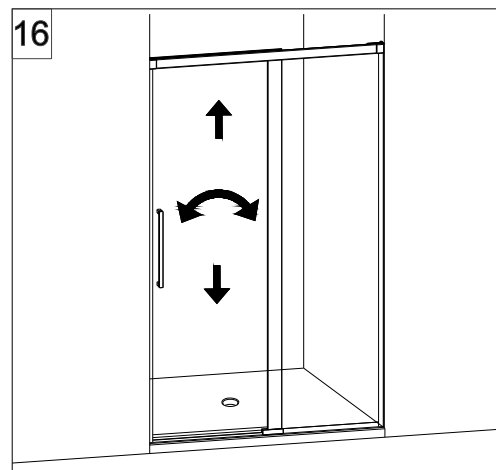

## E5C1 Porta scorrevole - nicchia (non reversibile) Sliding door - niche (not reversible)

MISURA STANDARD STANDARD SIZE	ESTENSIBILITA' EXTENSIBILITY'
10	97/99,5 cm
20	117/119,5 cm
30	137/139,5 cm
40	157/159,5 cm
50	177/179,5 cm

## E5C4 Porta scorrevole e fisso - angolo (non reversibile)

Sliding door and fixed - corner (not reversible)

MISURA STANDARD STANDARD SIZE	ESTENSIBILITA' EXTENSIBILITY'
10	97/99,5 X 77/79,5 cm
20	117/119,5 X 77/79,5 cm
30	137/139,5 X 77/79,5 cm
40	157/159,5 X 77/79,5 cm
50	137/139,5 X 87/89,5 cm
60	157/159,5 X 87/89,5 cm
70	177/179,5 X 87/89,5 cm

## E5C5 Due lati scorrevoli angolo (non reversibile) Corner entry (not reversible)

MISURA STANDARD	ESTENSIBILITA'
STANDARD SIZE	EXTENSIBILITY'
10	72/74,5 X 72/74,5 cm
20	77/79,5 X 77/79,5 cm
30	87/89,5 X 87/89,5 cm
50	67/69,5 X 87/89,5 cm
51	87/89,5 X 67/69,5 cm
60	77/79,5 X 97/99,5 cm
61	97/99,5 X 77/79,5 cm
70	77/79,5 X 117/119,5 cm
71	117/119,5 X 77/79,5 cm