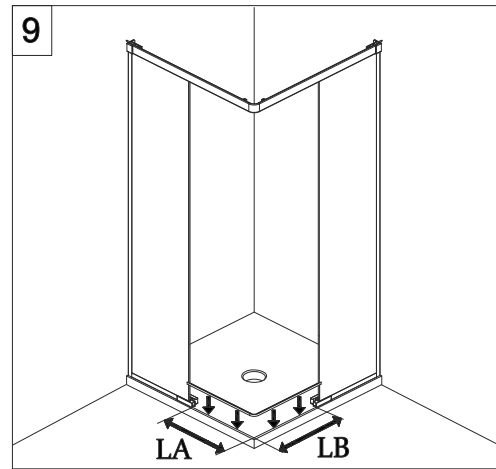

## E5C1 Porta scorrevole - nicchia (non reversibile) Sliding door - niche (not reversible)

MISURA STANDARD STANDARD SIZE	ESTENSIBILITA' EXTENSIBILITY'
10	97/99,5 cm
20	117/119,5 cm
30	137/139,5 cm
40	157/159,5 cm
50	177/179,5 cm

## E5C4 Porta scorrevole e fisso - angolo (non reversibile)

Sliding door and fixed - corner (not reversible)

MISURA STANDARD STANDARD SIZE	ESTENSIBILITA' EXTENSIBILITY'
10	97/99,5 X 77/79,5 cm
20	117/119,5 X 77/79,5 cm
30	137/139,5 X 77/79,5 cm
40	157/159,5 X 77/79,5 cm
50	137/139,5 X 87/89,5 cm
60	157/159,5 X 87/89,5 cm
70	177/179,5 X 87/89,5 cm

## E5C5 Due lati scorrevoli angolo (non reversibile) Corner entry (not reversible)

MISURA STANDARD	ESTENSIBILITA'
STANDARD SIZE	EXTENSIBILITY'
10	72/74,5 X 72/74,5 cm
20	77/79,5 X 77/79,5 cm
30	87/89,5 X 87/89,5 cm
50	67/69,5 X 87/89,5 cm
51	87/89,5 X 67/69,5 cm
60	77/79,5 X 97/99,5 cm
61	97/99,5 X 77/79,5 cm
70	77/79,5 X 117/119,5 cm
71	117/119,5 X 77/79,5 cm