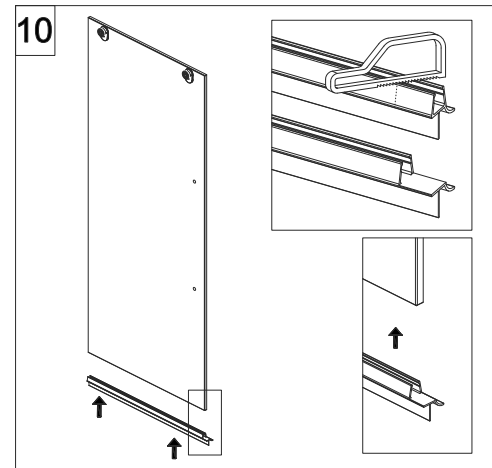

## E5C1 Porta scorrevole - nicchia (non reversibile) Sliding door - niche (not reversible)

MISURA STANDARD STANDARD SIZE	ESTENSIBILITA' EXTENSIBILITY'
10	97/99,5 cm
20	117/119,5 cm
30	137/139,5 cm
40	157/159,5 cm
50	177/179,5 cm

## E5C4 Porta scorrevole e fisso - angolo (non reversibile)

Sliding door and fixed - corner (not reversible)

MISURA STANDARD STANDARD SIZE	ESTENSIBILITA' EXTENSIBILITY'
10	97/99,5 X 77/79,5 cm
20	117/119,5 X 77/79,5 cm
30	137/139,5 X 77/79,5 cm
40	157/159,5 X 77/79,5 cm
50	137/139,5 X 87/89,5 cm
60	157/159,5 X 87/89,5 cm
70	177/179,5 X 87/89,5 cm

## E5C5 Due lati scorrevoli angolo (non reversibile) Corner entry (not reversible)

MISURA STANDARD	ESTENSIBILITA'
STANDARD SIZE	EXTENSIBILITY'
10	72/74,5 X 72/74,5 cm
20	77/79,5 X 77/79,5 cm
30	87/89,5 X 87/89,5 cm
50	67/69,5 X 87/89,5 cm
51	87/89,5 X 67/69,5 cm
60	77/79,5 X 97/99,5 cm
61	97/99,5 X 77/79,5 cm
70	77/79,5 X 117/119,5 cm
71	117/119,5 X 77/79,5 cm