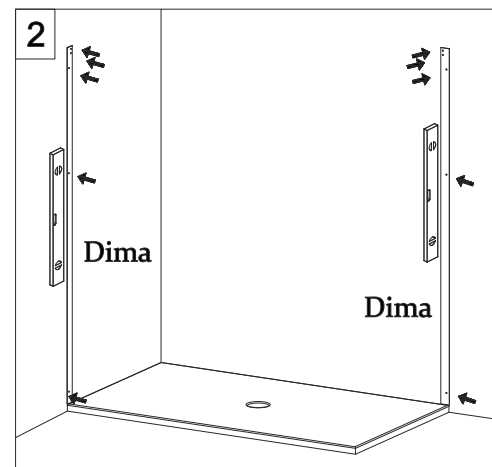

## E5C1 Porta scorrevole - nicchia (non reversibile) Sliding door - niche (not reversible)

MISURA STANDARD STANDARD SIZE	ESTENSIBILITA' EXTENSIBILITY'
10	97/99,5 cm
20	117/119,5 cm
30	137/139,5 cm
40	157/159,5 cm
50	177/179,5 cm

## E5C4 Porta scorrevole e fisso - angolo (non reversibile)

Sliding door and fixed - corner (not reversible)

MISURA STANDARD STANDARD SIZE	ESTENSIBILITA' EXTENSIBILITY'
10	97/99,5 X 77/79,5 cm
20	117/119,5 X 77/79,5 cm
30	137/139,5 X 77/79,5 cm
40	157/159,5 X 77/79,5 cm
50	137/139,5 X 87/89,5 cm
60	157/159,5 X 87/89,5 cm
70	177/179,5 X 87/89,5 cm

## E5C5 Due lati scorrevoli angolo (non reversibile) Corner entry (not reversible)

MISURA STANDARD	ESTENSIBILITA'
STANDARD SIZE	EXTENSIBILITY'
10	72/74,5 X 72/74,5 cm
20	77/79,5 X 77/79,5 cm
30	87/89,5 X 87/89,5 cm
50	67/69,5 X 87/89,5 cm
51	87/89,5 X 67/69,5 cm
60	77/79,5 X 97/99,5 cm
61	97/99,5 X 77/79,5 cm
70	77/79,5 X 117/119,5 cm
71	117/119,5 X 77/79,5 cm