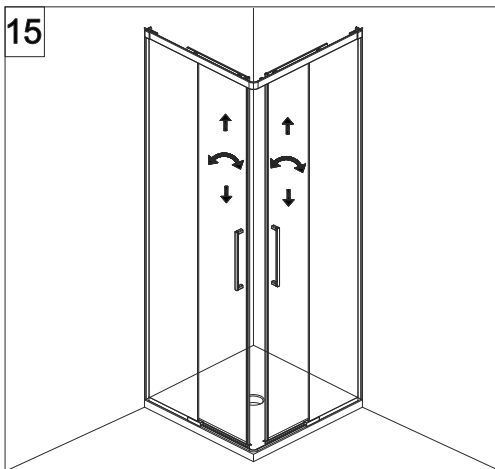

## E5C1 Porta scorrevole - nicchia (non reversibile) Sliding door - niche (not reversible)

MISURA STANDARD STANDARD SIZE	ESTENSIBILITA' EXTENSIBILITY'
10	97/99,5 cm
20	117/119,5 cm
30	137/139,5 cm
40	157/159,5 cm
50	177/179,5 cm

## E5C4 Porta scorrevole e fisso - angolo (non reversibile)

Sliding door and fixed - corner (not reversible)

MISURA STANDARD STANDARD SIZE	ESTENSIBILITA' EXTENSIBILITY'
10	97/99,5 X 77/79,5 cm
20	117/119,5 X 77/79,5 cm
30	137/139,5 X 77/79,5 cm
40	157/159,5 X 77/79,5 cm
50	137/139,5 X 87/89,5 cm
60	157/159,5 X 87/89,5 cm
70	177/179,5 X 87/89,5 cm

## E5C5 Due lati scorrevoli angolo (non reversibile) Corner entry (not reversible)

MISURA STANDARD	ESTENSIBILITA'
STANDARD SIZE	EXTENSIBILITY'
10	72/74,5 X 72/74,5 cm
20	77/79,5 X 77/79,5 cm
30	87/89,5 X 87/89,5 cm
50	67/69,5 X 87/89,5 cm
51	87/89,5 X 67/69,5 cm
60	77/79,5 X 97/99,5 cm
61	97/99,5 X 77/79,5 cm
70	77/79,5 X 117/119,5 cm
71	117/119,5 X 77/79,5 cm