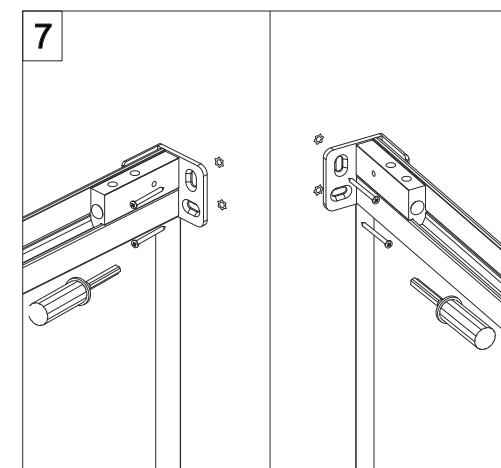

## E5C1 Porta scorrevole - nicchia (non reversibile) Sliding door - niche (not reversible)

MISURA STANDARD STANDARD SIZE	ESTENSIBILITA' EXTENSIBILITY'
10	97/99,5 cm
20	117/119,5 cm
30	137/139,5 cm
40	157/159,5 cm
50	177/179,5 cm

## E5C4 Porta scorrevole e fisso - angolo (non reversibile)

Sliding door and fixed - corner (not reversible)

MISURA STANDARD STANDARD SIZE	ESTENSIBILITA' EXTENSIBILITY'
10	97/99,5 X 77/79,5 cm
20	117/119,5 X 77/79,5 cm
30	137/139,5 X 77/79,5 cm
40	157/159,5 X 77/79,5 cm
50	137/139,5 X 87/89,5 cm
60	157/159,5 X 87/89,5 cm
70	177/179,5 X 87/89,5 cm

## E5C5 Due lati scorrevoli angolo (non reversibile) Corner entry (not reversible)

MISURA STANDARD	ESTENSIBILITA'
STANDARD SIZE	EXTENSIBILITY'
10	72/74,5 X 72/74,5 cm
20	77/79,5 X 77/79,5 cm
30	87/89,5 X 87/89,5 cm
50	67/69,5 X 87/89,5 cm
51	87/89,5 X 67/69,5 cm
60	77/79,5 X 97/99,5 cm
61	97/99,5 X 77/79,5 cm
70	77/79,5 X 117/119,5 cm
71	117/119,5 X 77/79,5 cm