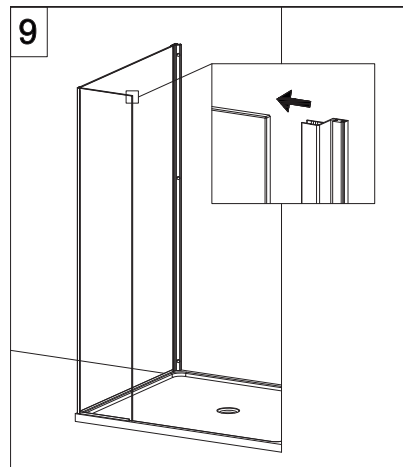

# COLOMBO®

D E S I G N

**E1B2**  
+  
**E1G1**

Porta + fisso per composizione ad angolo (reversibile)  
Pivot door - corner (reversible)

CODICE PRODOTTO	MISURA STANDARD	ESTENSIBILITA'
PRODUCT CODE	STANDARD SIZE	EXTENSIBILITY'
E1B2	10	77/79,5 cm
	20	87/89,5 cm
	30	97/99,5 cm

## E1 B3 Porta in nicchia con fisso in linea (reversibile) Pivot door and fixed panel - niche (reversible)

**ATTENZIONE !**  
Siliconare solo all'esterno

**ATTENTION !**  
Seal only outside

CODICE PRODOTTO	MISURA STANDARD	ESTENSIBILITA'
PRODUCT CODE	STANDARD SIZE	EXTENSIBILITY'
E1B3	10	116/121 cm
	20	136/141 cm
	30	156/161 cm
	40	176/181 cm

# COLOMBO®

D E S I G N

**E1B4**  
+  
**E1G1**

Porta con fisso in linea + fisso per composizione ad angolo (reversibile)  
Pivot door and fixed panel - corner (reversible)

CODICE PRODOTTO	MISURA STANDARD	ESTENSIBILITA'
PRODUCT CODE	STANDARD SIZE	EXTENSIBILITY'
E184	10	117/119,5 cm
	20	137/139,5 cm
	30	157/159,5 cm
	40	177/179,5 cm

CODICE PRODOTTO	MISURA STANDARD	ABBINATO	ESTENSIBILITA'
PRODUCT CODE	STANDARD SIZE	COMBINED	EXTENSIBILITY'
E1G1	05	PORTA E1B4	67,5/70 cm
	10		77,5/80 cm
	20		87,5/90 cm
	30		97,5/100 cm

**ATTENZIONE !**  
Siliconare solo all'esterno