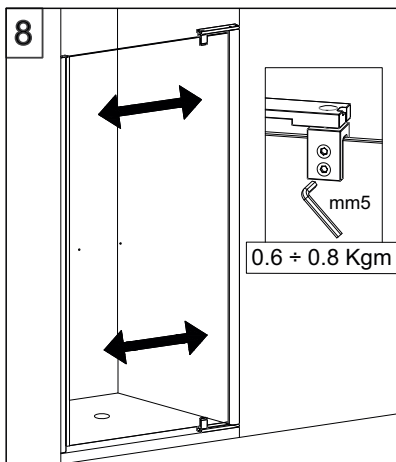

## E1B1 Porta in nicchia (reversibile) Pivot door - niche (reversible)

CODICE PRODOTTO	MISURA STANDARD	ESTENSIBILITA'
PRODUCT CODE	STANDARD SIZE	EXTENSIBILITY'
E1B1	10	77/79,5 cm
	20	87/89,5 cm
	30	97/99,5 cm

# COLOMBO®

D E S I G N

**E1B2**  
+  
**E1G1**

Porta + fisso per composizione ad angolo (reversibile)  
Pivot door - corner (reversible)

CODICE PRODOTTO	MISURA STANDARD	ESTENSIBILITA'
PRODUCT CODE	STANDARD SIZE	EXTENSIBILITY'
E1B2	10	77/79,5 cm
	20	87/89,5 cm
	30	97/99,5 cm