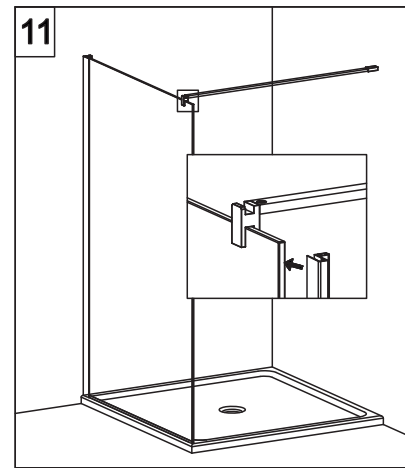

## E1B1 Porta in nicchia (reversibile) Pivot door - niche (reversible)

CODICE PRODOTTO	MISURA STANDARD	ESTENSIBILITA'
PRODUCT CODE	STANDARD SIZE	EXTENSIBILITY'
E1B1	10	77/79,5 cm
	20	87/89,5 cm
	30	97/99,5 cm

# COLOMBO®

D E S I G N

**E1B2**  
+  
**E1G1**

Porta + fisso per composizione ad angolo (reversibile)  
Pivot door - corner (reversible)

CODICE PRODOTTO	MISURA STANDARD	ESTENSIBILITA'
PRODUCT CODE	STANDARD SIZE	EXTENSIBILITY'
E1B2	10	77/79,5 cm
	20	87/89,5 cm
	30	97/99,5 cm

CODICE PRODOTTO	MISURA STANDARD	ABBINATO	ESTENSIBILITA'
PRODUCT CODE	STANDARD SIZE	COMBINED	EXTENSIBILITY'
E1G1	05	PORTA E1B2	66,5/69 cm
	10		76,5/79 cm
	20		86,5/89 cm
	30		96,5/99 cm

**ATTENZIONE !**  
Siliconare solo all'esterno  
**ATTENTION !**  
Seal only outside