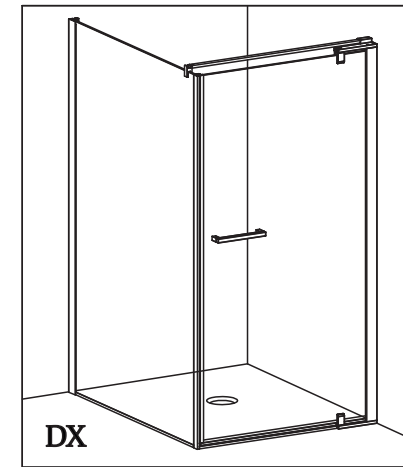

## E1B1 Porta in nicchia (reversibile) Pivot door - niche (reversible)

CODICE PRODOTTO	MISURA STANDARD	ESTENSIBILITA'
PRODUCT CODE	STANDARD SIZE	EXTENSIBILITY'
E1B1	10	77/79,5 cm
	20	87/89,5 cm
	30	97/99,5 cm

# COLOMBO®

D E S I G N

**E1B2**  
+  
**E1G1**

Porta + fisso per composizione ad angolo (reversibile)  
Pivot door - corner (reversible)

CODICE PRODOTTO	MISURA STANDARD	ESTENSIBILITA'
PRODUCT CODE	STANDARD SIZE	EXTENSIBILITY'
E1B2	10	77/79,5 cm
	20	87/89,5 cm
	30	97/99,5 cm

CODICE PRODOTTO	MISURA STANDARD	ABBINATO	ESTENSIBILITA'
PRODUCT CODE	STANDARD SIZE	COMBINED	EXTENSIBILITY'
E1G1	05	PORTA E1B2	66,5/69 cm
	10		76,5/79 cm
	20		86,5/89 cm
	30		96,5/99 cm

**ATTENZIONE !**  
Siliconare solo all'esterno  
**ATTENTION !**  
Seal only outside

## E1 B3 Porta in nicchia con fisso in linea (reversibile) Pivot door and fixed panel - niche (reversible)

**ATTENZIONE !**  
Siliconare solo all'esterno

**ATTENTION !**  
Seal only outside

CODICE PRODOTTO	MISURA STANDARD	ESTENSIBILITA'
PRODUCT CODE	STANDARD SIZE	EXTENSIBILITY'
E1B3	10	116/121 cm
	20	136/141 cm
	30	156/161 cm
	40	176/181 cm