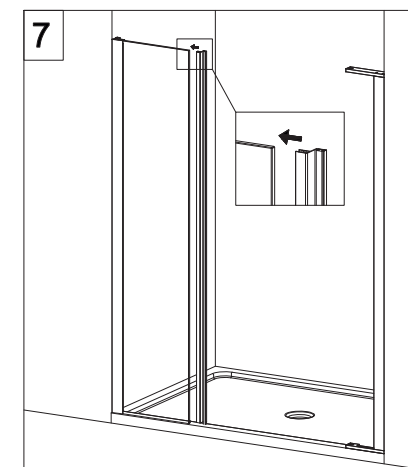

## E1B1 Porta in nicchia (reversibile) Pivot door - niche (reversible)

CODICE PRODOTTO	MISURA STANDARD	ESTENSIBILITA'
PRODUCT CODE	STANDARD SIZE	EXTENSIBILITY'
E1B1	10	77/79,5 cm
	20	87/89,5 cm
	30	97/99,5 cm

# COLOMBO®

D E S I G N

**E1B2**  
+  
**E1G1**

Porta + fisso per composizione ad angolo (reversibile)  
Pivot door - corner (reversible)

CODICE PRODOTTO	MISURA STANDARD	ESTENSIBILITA'
PRODUCT CODE	STANDARD SIZE	EXTENSIBILITY'
E1B2	10	77/79,5 cm
	20	87/89,5 cm
	30	97/99,5 cm

CODICE PRODOTTO	MISURA STANDARD	ABBINATO	ESTENSIBILITA'
PRODUCT CODE	STANDARD SIZE	COMBINED	EXTENSIBILITY'
E1G1	05	PORTA E1B2	66,5/69 cm
	10		76,5/79 cm
	20		86,5/89 cm
	30		96,5/99 cm

**ATTENZIONE !**  
Siliconare solo all'esterno  
**ATTENTION !**  
Seal only outside

## E1 B3 Porta in nicchia con fisso in linea (reversibile) Pivot door and fixed panel - niche (reversible)

**ATTENZIONE !**  
Siliconare solo all'esterno

**ATTENTION !**  
Seal only outside

CODICE PRODOTTO	MISURA STANDARD	ESTENSIBILITA'
PRODUCT CODE	STANDARD SIZE	EXTENSIBILITY'
E1B3	10	116/121 cm
	20	136/141 cm
	30	156/161 cm
	40	176/181 cm