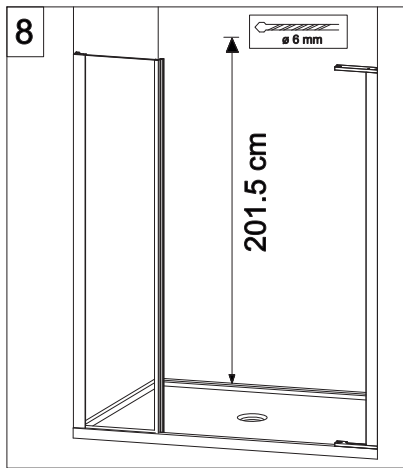

## E1B1 Porta in nicchia (reversibile) Pivot door - niche (reversible)

CODICE PRODOTTO	MISURA STANDARD	ESTENSIBILITA'
PRODUCT CODE	STANDARD SIZE	EXTENSIBILITY'
E1B1	10	77/79,5 cm
	20	87/89,5 cm
	30	97/99,5 cm

# COLOMBO®

D E S I G N

**E1B2**  
+  
**E1G1**

Porta + fisso per composizione ad angolo (reversibile)  
Pivot door - corner (reversible)

CODICE PRODOTTO	MISURA STANDARD	ESTENSIBILITA'
PRODUCT CODE	STANDARD SIZE	EXTENSIBILITY'
E1B2	10	77/79,5 cm
	20	87/89,5 cm
	30	97/99,5 cm

CODICE PRODOTTO	MISURA STANDARD	ABBINATO	ESTENSIBILITA'
PRODUCT CODE	STANDARD SIZE	COMBINED	EXTENSIBILITY'
E1G1	05	PORTA E1B2	66,5/69 cm
	10		76,5/79 cm
	20		86,5/89 cm
	30		96,5/99 cm

**ATTENZIONE !**  
Siliconare solo all'esterno  
**ATTENTION !**  
Seal only outside

## E1 B3 Porta in nicchia con fisso in linea (reversibile) Pivot door and fixed panel - niche (reversible)

**ATTENZIONE !**  
Siliconare solo all'esterno

**ATTENTION !**  
Seal only outside

CODICE PRODOTTO	MISURA STANDARD	ESTENSIBILITA'
PRODUCT CODE	STANDARD SIZE	EXTENSIBILITY'
E1B3	10	116/121 cm
	20	136/141 cm
	30	156/161 cm
	40	176/181 cm