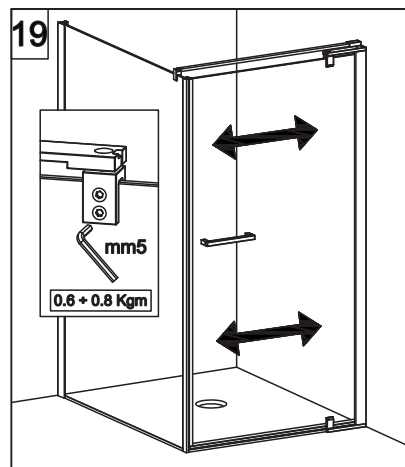

## E1B1 Porta in nicchia (reversibile) Pivot door - niche (reversible)

CODICE PRODOTTO	MISURA STANDARD	ESTENSIBILITA'
PRODUCT CODE	STANDARD SIZE	EXTENSIBILITY'
E1B1	10	77/79,5 cm
	20	87/89,5 cm
	30	97/99,5 cm

# COLOMBO®

D E S I G N

**E1B2**  
+  
**E1G1**

Porta + fisso per composizione ad angolo (reversibile)  
Pivot door - corner (reversible)

CODICE PRODOTTO	MISURA STANDARD	ESTENSIBILITA'
PRODUCT CODE	STANDARD SIZE	EXTENSIBILITY'
E1B2	10	77/79,5 cm
	20	87/89,5 cm
	30	97/99,5 cm

CODICE PRODOTTO	MISURA STANDARD	ABBINATO	ESTENSIBILITA'
PRODUCT CODE	STANDARD SIZE	COMBINED	EXTENSIBILITY'
E1G1	05	PORTA E1B2	66,5/69 cm
	10		76,5/79 cm
	20		86,5/89 cm
	30		96,5/99 cm

**ATTENZIONE !**  
Siliconare solo all'esterno  
**ATTENTION !**  
Seal only outside