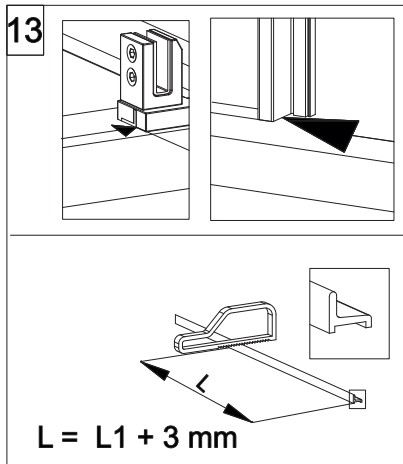

# COLOMBO®

D E S I G N

**E1B2**  
+  
**E1G1**

Porta + fisso per composizione ad angolo (reversibile)  
Pivot door - corner (reversible)

CODICE PRODOTTO	MISURA STANDARD	ESTENSIBILITA'
PRODUCT CODE	STANDARD SIZE	EXTENSIBILITY'
E1B2	10	77/79,5 cm
	20	87/89,5 cm
	30	97/99,5 cm

CODICE PRODOTTO	MISURA STANDARD	ABBINATO	ESTENSIBILITA'
PRODUCT CODE	STANDARD SIZE	COMBINED	EXTENSIBILITY'
E1G1	05	PORTA E1B2	66,5/69 cm
	10		76,5/79 cm
	20		86,5/89 cm
	30		96,5/99 cm

**ATTENZIONE !**  
Siliconare solo all'esterno  
**ATTENTION !**  
Seal only outside

## E1 B3 Porta in nicchia con fisso in linea (reversibile) Pivot door and fixed panel - niche (reversible)

**ATTENZIONE !**  
Siliconare solo all'esterno

**ATTENTION !**  
Seal only outside

CODICE PRODOTTO	MISURA STANDARD	ESTENSIBILITA'
PRODUCT CODE	STANDARD SIZE	EXTENSIBILITY'
E1B3	10	116/121 cm
	20	136/141 cm
	30	156/161 cm
	40	176/181 cm