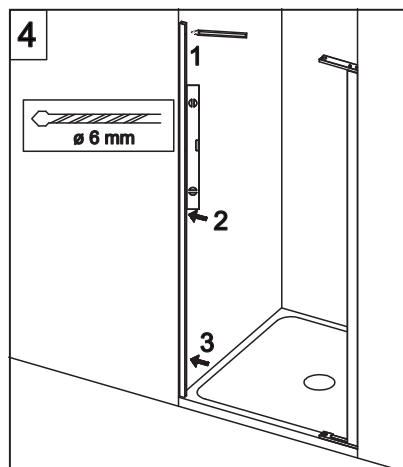

## E1B1 Porta in nicchia (reversibile) Pivot door - niche (reversible)

CODICE PRODOTTO	MISURA STANDARD	ESTENSIBILITA'
PRODUCT CODE	STANDARD SIZE	EXTENSIBILITY'
E1B1	10	77/79,5 cm
	20	87/89,5 cm
	30	97/99,5 cm

# COLOMBO®

D E S I G N

**E1B2**  
+  
**E1G1**

Porta + fisso per composizione ad angolo (reversibile)  
Pivot door - corner (reversible)

CODICE PRODOTTO	MISURA STANDARD	ESTENSIBILITA'
PRODUCT CODE	STANDARD SIZE	EXTENSIBILITY'
E1B2	10	77/79,5 cm
	20	87/89,5 cm
	30	97/99,5 cm