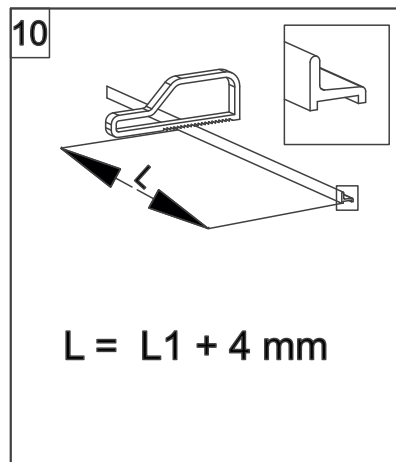

## E1B1 Porta in nicchia (reversibile) Pivot door - niche (reversible)

CODICE PRODOTTO	MISURA STANDARD	ESTENSIBILITA'
PRODUCT CODE	STANDARD SIZE	EXTENSIBILITY'
E1B1	10	77/79,5 cm
	20	87/89,5 cm
	30	97/99,5 cm

# COLOMBO®

D E S I G N

**E1B2**  
+  
**E1G1**

Porta + fisso per composizione ad angolo (reversibile)  
Pivot door - corner (reversible)

CODICE PRODOTTO	MISURA STANDARD	ESTENSIBILITA'
PRODUCT CODE	STANDARD SIZE	EXTENSIBILITY'
E1B2	10	77/79,5 cm
	20	87/89,5 cm
	30	97/99,5 cm

CODICE PRODOTTO	MISURA STANDARD	ABBINATO	ESTENSIBILITA'
PRODUCT CODE	STANDARD SIZE	COMBINED	EXTENSIBILITY'
E1G1	05	PORTA E1B2	66,5/69 cm
	10		76,5/79 cm
	20		86,5/89 cm
	30		96,5/99 cm

**ATTENZIONE !**  
Siliconare solo all'esterno  
**ATTENTION !**  
Seal only outside