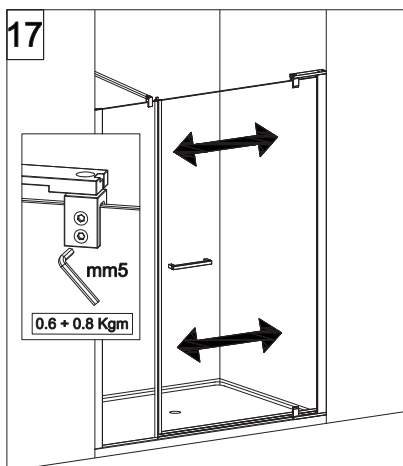

## E1B1 Porta in nicchia (reversibile) Pivot door - niche (reversible)

CODICE PRODOTTO	MISURA STANDARD	ESTENSIBILITA'
PRODUCT CODE	STANDARD SIZE	EXTENSIBILITY'
E1B1	10	77/79,5 cm
	20	87/89,5 cm
	30	97/99,5 cm

# COLOMBO®

D E S I G N

**E1B2**  
+  
**E1G1**

Porta + fisso per composizione ad angolo (reversibile)  
Pivot door - corner (reversible)

CODICE PRODOTTO	MISURA STANDARD	ESTENSIBILITA'
PRODUCT CODE	STANDARD SIZE	EXTENSIBILITY'
E1B2	10	77/79,5 cm
	20	87/89,5 cm
	30	97/99,5 cm

CODICE PRODOTTO	MISURA STANDARD	ABBINATO	ESTENSIBILITA'
PRODUCT CODE	STANDARD SIZE	COMBINED	EXTENSIBILITY'
E1G1	05	PORTA E1B2	66,5/69 cm
	10		76,5/79 cm
	20		86,5/89 cm
	30		96,5/99 cm

**ATTENZIONE !**  
Siliconare solo all'esterno  
**ATTENTION !**  
Seal only outside

## E1 B3 Porta in nicchia con fisso in linea (reversibile) Pivot door and fixed panel - niche (reversible)

**ATTENZIONE !**  
Siliconare solo all'esterno

**ATTENTION !**  
Seal only outside

CODICE PRODOTTO	MISURA STANDARD	ESTENSIBILITA'
PRODUCT CODE	STANDARD SIZE	EXTENSIBILITY'
E1B3	10	116/121 cm
	20	136/141 cm
	30	156/161 cm
	40	176/181 cm