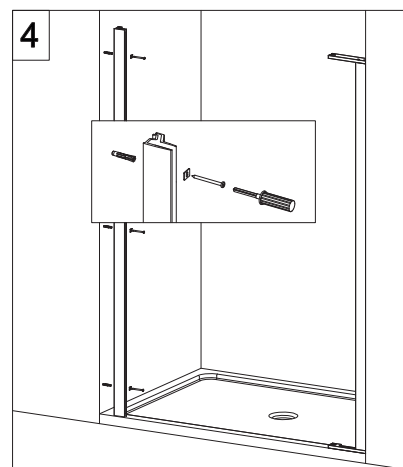

# COLOMBO®

D E S I G N

**E1B2**  
+  
**E1G1**

Porta + fisso per composizione ad angolo (reversibile)  
Pivot door - corner (reversible)

CODICE PRODOTTO	MISURA STANDARD	ESTENSIBILITA'
PRODUCT CODE	STANDARD SIZE	EXTENSIBILITY'
E1B2	10	77/79,5 cm
	20	87/89,5 cm
	30	97/99,5 cm

CODICE PRODOTTO	MISURA STANDARD	ABBINATO	ESTENSIBILITA'
PRODUCT CODE	STANDARD SIZE	COMBINED	EXTENSIBILITY'
E1G1	05	PORTA E1B2	66,5/69 cm
	10		76,5/79 cm
	20		86,5/89 cm
	30		96,5/99 cm

**ATTENZIONE !**  
Siliconare solo all'esterno  
**ATTENTION !**  
Seal only outside

## E1 B3 Porta in nicchia con fisso in linea (reversibile) Pivot door and fixed panel - niche (reversible)

**ATTENZIONE !**  
Siliconare solo all'esterno

**ATTENTION !**  
Seal only outside

CODICE PRODOTTO	MISURA STANDARD	ESTENSIBILITA'
PRODUCT CODE	STANDARD SIZE	EXTENSIBILITY'
E1B3	10	116/121 cm
	20	136/141 cm
	30	156/161 cm
	40	176/181 cm