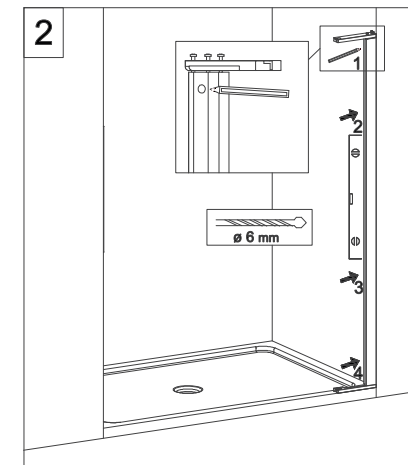

## E1B1 Porta in nicchia (reversibile) Pivot door - niche (reversible)

CODICE PRODOTTO	MISURA STANDARD	ESTENSIBILITA'
PRODUCT CODE	STANDARD SIZE	EXTENSIBILITY'
E1B1	10	77/79,5 cm
	20	87/89,5 cm
	30	97/99,5 cm

# COLOMBO®

D E S I G N

**E1B2**  
+  
**E1G1**

Porta + fisso per composizione ad angolo (reversibile)  
Pivot door - corner (reversible)

CODICE PRODOTTO	MISURA STANDARD	ESTENSIBILITA'
PRODUCT CODE	STANDARD SIZE	EXTENSIBILITY'
E1B2	10	77/79,5 cm
	20	87/89,5 cm
	30	97/99,5 cm

CODICE PRODOTTO	MISURA STANDARD	ABBINATO	ESTENSIBILITA'
PRODUCT CODE	STANDARD SIZE	COMBINED	EXTENSIBILITY'
E1G1	05	PORTA E1B2	66,5/69 cm
	10		76,5/79 cm
	20		86,5/89 cm
	30		96,5/99 cm

**ATTENZIONE !**  
Siliconare solo all'esterno  
**ATTENTION !**  
Seal only outside

## E1 B3 Porta in nicchia con fisso in linea (reversibile) Pivot door and fixed panel - niche (reversible)

**ATTENZIONE !**  
Siliconare solo all'esterno

**ATTENTION !**  
Seal only outside

CODICE PRODOTTO	MISURA STANDARD	ESTENSIBILITA'
PRODUCT CODE	STANDARD SIZE	EXTENSIBILITY'
E1B3	10	116/121 cm
	20	136/141 cm
	30	156/161 cm
	40	176/181 cm