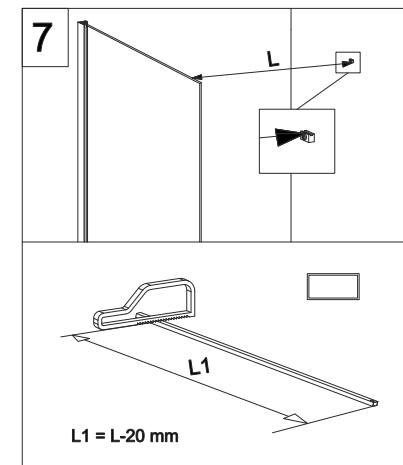

COLOMBO®

D E S I G N

E1F1 Walk in