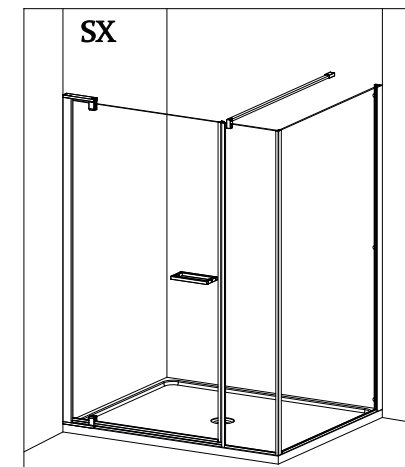

# COLOMBO®

D E S I G N

**E1B2**  
+  
**E1G1**

Porta + fisso per composizione ad angolo (reversibile)  
Pivot door - corner (reversible)

CODICE PRODOTTO	MISURA STANDARD	ESTENSIBILITA'
PRODUCT CODE	STANDARD SIZE	EXTENSIBILITY'
E1B2	10	77/79,5 cm
	20	87/89,5 cm
	30	97/99,5 cm

## E1 B3 Porta in nicchia con fisso in linea (reversibile) Pivot door and fixed panel - niche (reversible)

**ATTENZIONE !**  
Siliconare solo all'esterno

**ATTENTION !**  
Seal only outside

CODICE PRODOTTO	MISURA STANDARD	ESTENSIBILITA'
PRODUCT CODE	STANDARD SIZE	EXTENSIBILITY'
E1B3	10	116/121 cm
	20	136/141 cm
	30	156/161 cm
	40	176/181 cm

# COLOMBO®

D E S I G N

**E1B4**  
+  
**E1G1**

Porta con fisso in linea + fisso per composizione ad angolo (reversibile)  
Pivot door and fixed panel - corner (reversible)

CODICE PRODOTTO	MISURA STANDARD	ESTENSIBILITA'
PRODUCT CODE	STANDARD SIZE	EXTENSIBILITY'
E184	10	117/119,5 cm
	20	137/139,5 cm
	30	157/159,5 cm
	40	177/179,5 cm

CODICE PRODOTTO	MISURA STANDARD	ABBINATO	ESTENSIBILITA'
PRODUCT CODE	STANDARD SIZE	COMBINED	EXTENSIBILITY'
E1G1	05	PORTA E1B4	67,5/70 cm
	10		77,5/80 cm
	20		87,5/90 cm
	30		97,5/100 cm

**ATTENZIONE !**  
Siliconare solo all'esterno