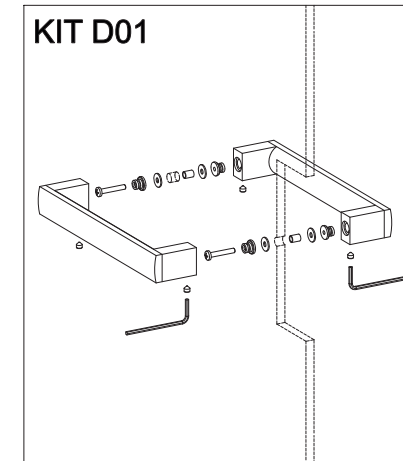

## E1 B3 Porta in nicchia con fisso in linea (reversibile) Pivot door and fixed panel - niche (reversible)

**ATTENZIONE !**  
Siliconare solo all'esterno

**ATTENTION !**  
Seal only outside

CODICE PRODOTTO	MISURA STANDARD	ESTENSIBILITA'
PRODUCT CODE	STANDARD SIZE	EXTENSIBILITY'
E1B3	10	116/121 cm
	20	136/141 cm
	30	156/161 cm
	40	176/181 cm

# COLOMBO®

D E S I G N

**E1B4**  
+  
**E1G1**

Porta con fisso in linea + fisso per composizione ad angolo (reversibile)  
Pivot door and fixed panel - corner (reversible)

CODICE PRODOTTO	MISURA STANDARD	ESTENSIBILITA'
PRODUCT CODE	STANDARD SIZE	EXTENSIBILITY'
E184	10	117/119,5 cm
	20	137/139,5 cm
	30	157/159,5 cm
	40	177/179,5 cm

CODICE PRODOTTO	MISURA STANDARD	ABBINATO	ESTENSIBILITA'
PRODUCT CODE	STANDARD SIZE	COMBINED	EXTENSIBILITY'
E1G1	05	PORTA E1B4	67,5/70 cm
	10		77,5/80 cm
	20		87,5/90 cm
	30		97,5/100 cm

**ATTENZIONE !**  
Siliconare solo all'esterno