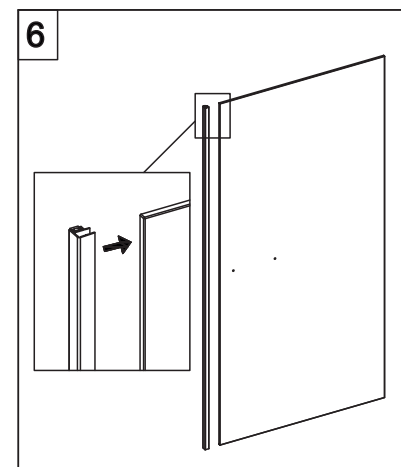

## E1B1 Porta in nicchia (reversibile) Pivot door - niche (reversible)

CODICE PRODOTTO	MISURA STANDARD	ESTENSIBILITA'
PRODUCT CODE	STANDARD SIZE	EXTENSIBILITY'
E1B1	10	77/79,5 cm
	20	87/89,5 cm
	30	97/99,5 cm

# COLOMBO®

D E S I G N

**E1B2**  
+  
**E1G1**

Porta + fisso per composizione ad angolo (reversibile)  
Pivot door - corner (reversible)

CODICE PRODOTTO	MISURA STANDARD	ESTENSIBILITA'
PRODUCT CODE	STANDARD SIZE	EXTENSIBILITY'
E1B2	10	77/79,5 cm
	20	87/89,5 cm
	30	97/99,5 cm