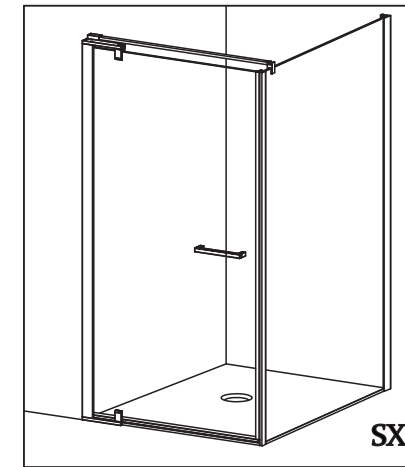

## E1B1 Porta in nicchia (reversibile) Pivot door - niche (reversible)

CODICE PRODOTTO	MISURA STANDARD	ESTENSIBILITA'
PRODUCT CODE	STANDARD SIZE	EXTENSIBILITY'
E1B1	10	77/79,5 cm
	20	87/89,5 cm
	30	97/99,5 cm

# COLOMBO®

D E S I G N

**E1B2**  
+  
**E1G1**

Porta + fisso per composizione ad angolo (reversibile)  
Pivot door - corner (reversible)

CODICE PRODOTTO	MISURA STANDARD	ESTENSIBILITA'
PRODUCT CODE	STANDARD SIZE	EXTENSIBILITY'
E1B2	10	77/79,5 cm
	20	87/89,5 cm
	30	97/99,5 cm

CODICE PRODOTTO	MISURA STANDARD	ABBINATO	ESTENSIBILITA'
PRODUCT CODE	STANDARD SIZE	COMBINED	EXTENSIBILITY'
E1G1	05	PORTA E1B2	66,5/69 cm
	10		76,5/79 cm
	20		86,5/89 cm
	30		96,5/99 cm

**ATTENZIONE !**  
Siliconare solo all'esterno  
**ATTENTION !**  
Seal only outside