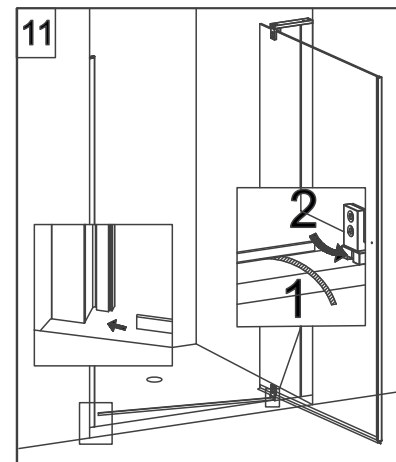

## E1B1 Porta in nicchia (reversibile) Pivot door - niche (reversible)

CODICE PRODOTTO	MISURA STANDARD	ESTENSIBILITA'
PRODUCT CODE	STANDARD SIZE	EXTENSIBILITY'
E1B1	10	77/79,5 cm
	20	87/89,5 cm
	30	97/99,5 cm

# COLOMBO®

D E S I G N

**E1B2**  
+  
**E1G1**

Porta + fisso per composizione ad angolo (reversibile)  
Pivot door - corner (reversible)

CODICE PRODOTTO	MISURA STANDARD	ESTENSIBILITA'
PRODUCT CODE	STANDARD SIZE	EXTENSIBILITY'
E1B2	10	77/79,5 cm
	20	87/89,5 cm
	30	97/99,5 cm