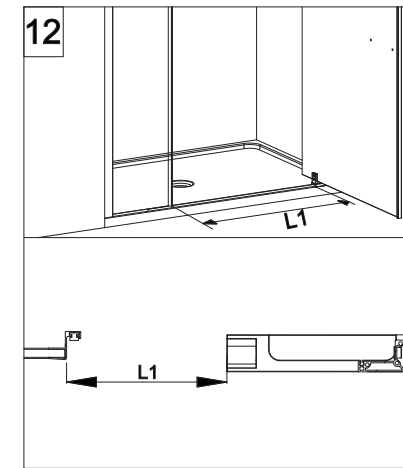

## E1B1 Porta in nicchia (reversibile) Pivot door - niche (reversible)

CODICE PRODOTTO	MISURA STANDARD	ESTENSIBILITA'
PRODUCT CODE	STANDARD SIZE	EXTENSIBILITY'
E1B1	10	77/79,5 cm
	20	87/89,5 cm
	30	97/99,5 cm

# COLOMBO®

D E S I G N

**E1B2**  
+  
**E1G1**

Porta + fisso per composizione ad angolo (reversibile)  
Pivot door - corner (reversible)

CODICE PRODOTTO	MISURA STANDARD	ESTENSIBILITA'
PRODUCT CODE	STANDARD SIZE	EXTENSIBILITY'
E1B2	10	77/79,5 cm
	20	87/89,5 cm
	30	97/99,5 cm

CODICE PRODOTTO	MISURA STANDARD	ABBINATO	ESTENSIBILITA'
PRODUCT CODE	STANDARD SIZE	COMBINED	EXTENSIBILITY'
E1G1	05	PORTA E1B2	66,5/69 cm
	10		76,5/79 cm
	20		86,5/89 cm
	30		96,5/99 cm

**ATTENZIONE !**  
Siliconare solo all'esterno  
**ATTENTION !**  
Seal only outside

## E1 B3 Porta in nicchia con fisso in linea (reversibile) Pivot door and fixed panel - niche (reversible)

**ATTENZIONE !**  
Siliconare solo all'esterno

**ATTENTION !**  
Seal only outside

CODICE PRODOTTO	MISURA STANDARD	ESTENSIBILITA'
PRODUCT CODE	STANDARD SIZE	EXTENSIBILITY'
E1B3	10	116/121 cm
	20	136/141 cm
	30	156/161 cm
	40	176/181 cm