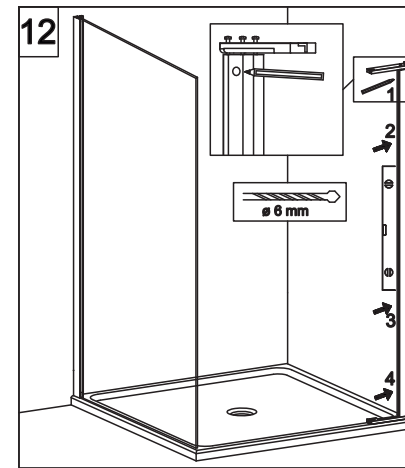

## E1B1 Porta in nicchia (reversibile) Pivot door - niche (reversible)

CODICE PRODOTTO	MISURA STANDARD	ESTENSIBILITA'
PRODUCT CODE	STANDARD SIZE	EXTENSIBILITY'
E1B1	10	77/79,5 cm
	20	87/89,5 cm
	30	97/99,5 cm

# COLOMBO®

D E S I G N

**E1B2**  
+  
**E1G1**

Porta + fisso per composizione ad angolo (reversibile)  
Pivot door - corner (reversible)

CODICE PRODOTTO	MISURA STANDARD	ESTENSIBILITA'
PRODUCT CODE	STANDARD SIZE	EXTENSIBILITY'
E1B2	10	77/79,5 cm
	20	87/89,5 cm
	30	97/99,5 cm

CODICE PRODOTTO	MISURA STANDARD	ABBINATO	ESTENSIBILITA'
PRODUCT CODE	STANDARD SIZE	COMBINED	EXTENSIBILITY'
E1G1	05	PORTA E1B2	66,5/69 cm
	10		76,5/79 cm
	20		86,5/89 cm
	30		96,5/99 cm

**ATTENZIONE !**  
Siliconare solo all'esterno  
**ATTENTION !**  
Seal only outside

## E1 B3 Porta in nicchia con fisso in linea (reversibile) Pivot door and fixed panel - niche (reversible)

**ATTENZIONE !**  
Siliconare solo all'esterno

**ATTENTION !**  
Seal only outside

CODICE PRODOTTO	MISURA STANDARD	ESTENSIBILITA'
PRODUCT CODE	STANDARD SIZE	EXTENSIBILITY'
E1B3	10	116/121 cm
	20	136/141 cm
	30	156/161 cm
	40	176/181 cm