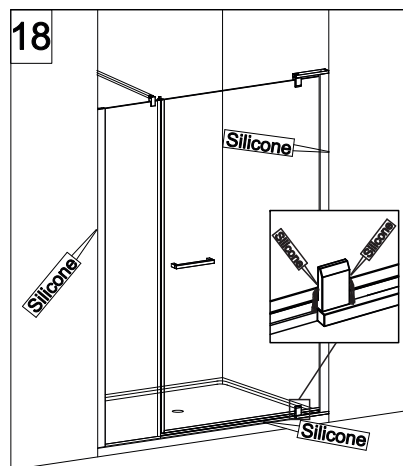

# COLOMBO®

D E S I G N

**E1B2**  
+  
**E1G1**

Porta + fisso per composizione ad angolo (reversibile)  
Pivot door - corner (reversible)

CODICE PRODOTTO	MISURA STANDARD	ESTENSIBILITA'
PRODUCT CODE	STANDARD SIZE	EXTENSIBILITY'
E1B2	10	77/79,5 cm
	20	87/89,5 cm
	30	97/99,5 cm

CODICE PRODOTTO	MISURA STANDARD	ABBINATO	ESTENSIBILITA'
PRODUCT CODE	STANDARD SIZE	COMBINED	EXTENSIBILITY'
E1G1	05	PORTA E1B2	66,5/69 cm
	10		76,5/79 cm
	20		86,5/89 cm
	30		96,5/99 cm

**ATTENZIONE !**  
Siliconare solo all'esterno  
**ATTENTION !**  
Seal only outside

## E1 B3 Porta in nicchia con fisso in linea (reversibile) Pivot door and fixed panel - niche (reversible)

**ATTENZIONE !**  
Siliconare solo all'esterno

**ATTENTION !**  
Seal only outside

CODICE PRODOTTO	MISURA STANDARD	ESTENSIBILITA'
PRODUCT CODE	STANDARD SIZE	EXTENSIBILITY'
E1B3	10	116/121 cm
	20	136/141 cm
	30	156/161 cm
	40	176/181 cm