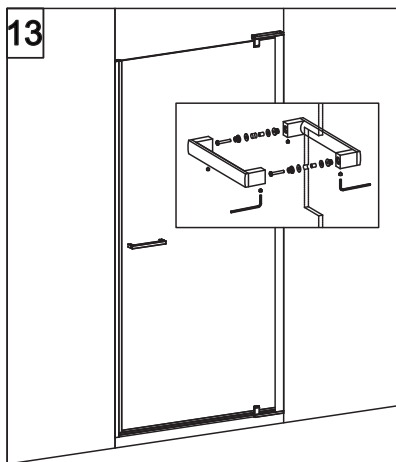

## E1B1 Porta in nicchia (reversibile) Pivot door - niche (reversible)

CODICE PRODOTTO	MISURA STANDARD	ESTENSIBILITA'
PRODUCT CODE	STANDARD SIZE	EXTENSIBILITY'
E1B1	10	77/79,5 cm
	20	87/89,5 cm
	30	97/99,5 cm

# COLOMBO®

D E S I G N

**E1B2**  
+  
**E1G1**

Porta + fisso per composizione ad angolo (reversibile)  
Pivot door - corner (reversible)

CODICE PRODOTTO	MISURA STANDARD	ESTENSIBILITA'
PRODUCT CODE	STANDARD SIZE	EXTENSIBILITY'
E1B2	10	77/79,5 cm
	20	87/89,5 cm
	30	97/99,5 cm