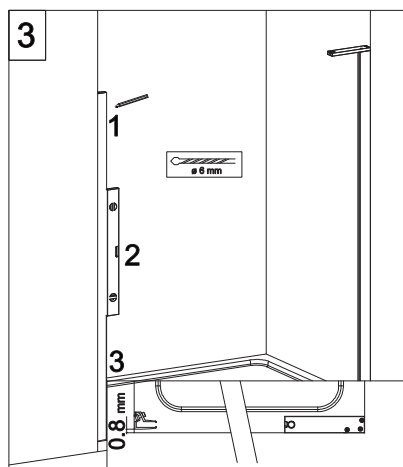

## E1B1 Porta in nicchia (reversibile) Pivot door - niche (reversible)

CODICE PRODOTTO	MISURA STANDARD	ESTENSIBILITA'
PRODUCT CODE	STANDARD SIZE	EXTENSIBILITY'
E1B1	10	77/79,5 cm
	20	87/89,5 cm
	30	97/99,5 cm

# COLOMBO®

D E S I G N

**E1B2**  
+  
**E1G1**

Porta + fisso per composizione ad angolo (reversibile)  
Pivot door - corner (reversible)

CODICE PRODOTTO	MISURA STANDARD	ESTENSIBILITA'
PRODUCT CODE	STANDARD SIZE	EXTENSIBILITY'
E1B2	10	77/79,5 cm
	20	87/89,5 cm
	30	97/99,5 cm

CODICE PRODOTTO	MISURA STANDARD	ABBINATO	ESTENSIBILITA'
PRODUCT CODE	STANDARD SIZE	COMBINED	EXTENSIBILITY'
E1G1	05	PORTA E1B2	66,5/69 cm
	10		76,5/79 cm
	20		86,5/89 cm
	30		96,5/99 cm

**ATTENZIONE !**  
Siliconare solo all'esterno  
**ATTENTION !**  
Seal only outside

## E1 B3 Porta in nicchia con fisso in linea (reversibile) Pivot door and fixed panel - niche (reversible)

**ATTENZIONE !**  
Siliconare solo all'esterno

**ATTENTION !**  
Seal only outside

CODICE PRODOTTO	MISURA STANDARD	ESTENSIBILITA'
PRODUCT CODE	STANDARD SIZE	EXTENSIBILITY'
E1B3	10	116/121 cm
	20	136/141 cm
	30	156/161 cm
	40	176/181 cm