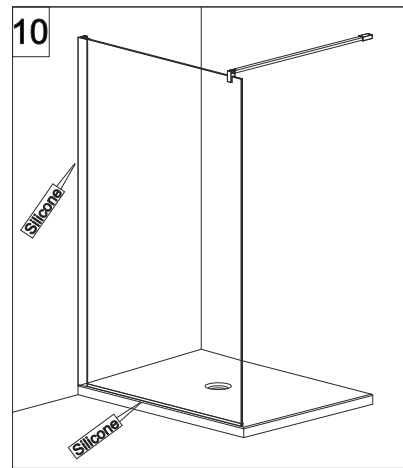

**E1F1
+
E1F3**

CODICE PRODOTTO	MISURA STANDARD	ESTENSIBILITA'
PRODUCT CODE	STANDARD SIZE	EXTENSIBILITY'
E1F1	10	88/90,5 cm
	20	98/100,5 cm
	30	118/120,5 cm
	40	138/140,5 cm
	50	158/160,5 cm

CODICE PRODOTTO	MISURA STANDARD	ESTENSIBILITA'
PRODUCT CODE	STANDARD SIZE	EXTENSIBILITY'
E1F3	10	35 cm

ATTENZIONE !
Siliconare solo all'esterno

ATTENTION !
Seal only outside