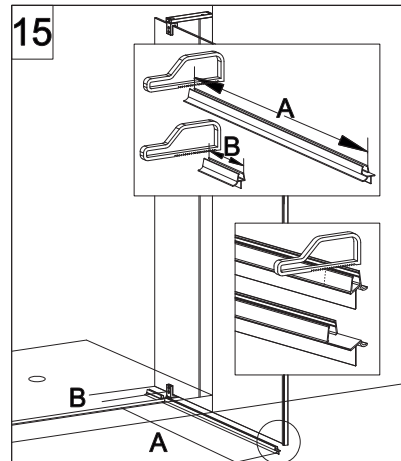

## E1 B3 Porta in nicchia con fisso in linea (reversibile) Pivot door and fixed panel - niche (reversible)

**ATTENZIONE !**  
Siliconare solo all'esterno

**ATTENTION !**  
Seal only outside

CODICE PRODOTTO	MISURA STANDARD	ESTENSIBILITA'
PRODUCT CODE	STANDARD SIZE	EXTENSIBILITY'
E1B3	10	116/121 cm
	20	136/141 cm
	30	156/161 cm
	40	176/181 cm

# COLOMBO®

D E S I G N

**E1B4**  
+  
**E1G1**

Porta con fisso in linea + fisso per composizione ad angolo (reversibile)  
Pivot door and fixed panel - corner (reversible)

CODICE PRODOTTO	MISURA STANDARD	ESTENSIBILITA'
PRODUCT CODE	STANDARD SIZE	EXTENSIBILITY'
E184	10	117/119,5 cm
	20	137/139,5 cm
	30	157/159,5 cm
	40	177/179,5 cm

CODICE PRODOTTO	MISURA STANDARD	ABBINATO	ESTENSIBILITA'
PRODUCT CODE	STANDARD SIZE	COMBINED	EXTENSIBILITY'
E1G1	05	PORTA E1B4	67,5/70 cm
	10		77,5/80 cm
	20		87,5/90 cm
	30		97,5/100 cm

**ATTENZIONE !**  
Siliconare solo all'esterno