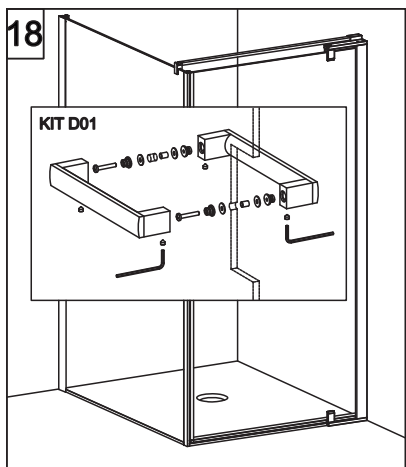

## E1B1 Porta in nicchia (reversibile) Pivot door - niche (reversible)

CODICE PRODOTTO	MISURA STANDARD	ESTENSIBILITA'
PRODUCT CODE	STANDARD SIZE	EXTENSIBILITY'
E1B1	10	77/79,5 cm
	20	87/89,5 cm
	30	97/99,5 cm

# COLOMBO®

D E S I G N

**E1B2**  
+  
**E1G1**

Porta + fisso per composizione ad angolo (reversibile)  
Pivot door - corner (reversible)

CODICE PRODOTTO	MISURA STANDARD	ESTENSIBILITA'
PRODUCT CODE	STANDARD SIZE	EXTENSIBILITY'
E1B2	10	77/79,5 cm
	20	87/89,5 cm
	30	97/99,5 cm

CODICE PRODOTTO	MISURA STANDARD	ABBINATO	ESTENSIBILITA'
PRODUCT CODE	STANDARD SIZE	COMBINED	EXTENSIBILITY'
E1G1	05	PORTA E1B2	66,5/69 cm
	10		76,5/79 cm
	20		86,5/89 cm
	30		96,5/99 cm

**ATTENZIONE !**  
Siliconare solo all'esterno  
**ATTENTION !**  
Seal only outside