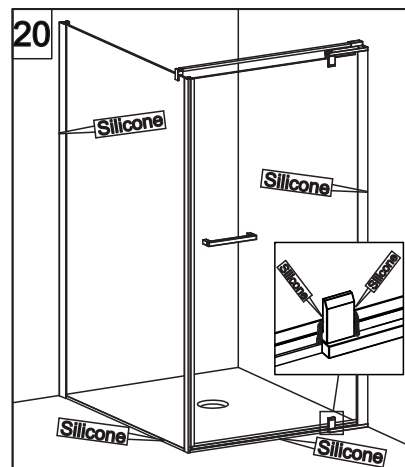

## E1B1 Porta in nicchia (reversibile) Pivot door - niche (reversible)

CODICE PRODOTTO	MISURA STANDARD	ESTENSIBILITA'
PRODUCT CODE	STANDARD SIZE	EXTENSIBILITY'
E1B1	10	77/79,5 cm
	20	87/89,5 cm
	30	97/99,5 cm

# COLOMBO®

D E S I G N

**E1B2**  
+  
**E1G1**

Porta + fisso per composizione ad angolo (reversibile)  
Pivot door - corner (reversible)

CODICE PRODOTTO	MISURA STANDARD	ESTENSIBILITA'
PRODUCT CODE	STANDARD SIZE	EXTENSIBILITY'
E1B2	10	77/79,5 cm
	20	87/89,5 cm
	30	97/99,5 cm

CODICE PRODOTTO	MISURA STANDARD	ABBINATO	ESTENSIBILITA'
PRODUCT CODE	STANDARD SIZE	COMBINED	EXTENSIBILITY'
E1G1	05	PORTA E1B2	66,5/69 cm
	10		76,5/79 cm
	20		86,5/89 cm
	30		96,5/99 cm

**ATTENZIONE !**  
Siliconare solo all'esterno  
**ATTENTION !**  
Seal only outside