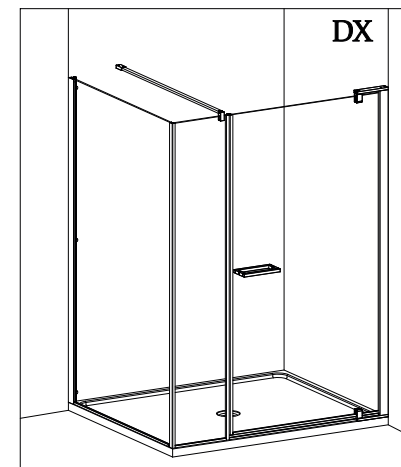

# COLOMBO®

D E S I G N

**E1B2**  
+  
**E1G1**

Porta + fisso per composizione ad angolo (reversibile)  
Pivot door - corner (reversible)

CODICE PRODOTTO	MISURA STANDARD	ESTENSIBILITA'
PRODUCT CODE	STANDARD SIZE	EXTENSIBILITY'
E1B2	10	77/79,5 cm
	20	87/89,5 cm
	30	97/99,5 cm

## E1 B3 Porta in nicchia con fisso in linea (reversibile) Pivot door and fixed panel - niche (reversible)

**ATTENZIONE !**  
Siliconare solo all'esterno

**ATTENTION !**  
Seal only outside

CODICE PRODOTTO	MISURA STANDARD	ESTENSIBILITA'
PRODUCT CODE	STANDARD SIZE	EXTENSIBILITY'
E1B3	10	116/121 cm
	20	136/141 cm
	30	156/161 cm
	40	176/181 cm

# COLOMBO®

D E S I G N

**E1B4**  
+  
**E1G1**

Porta con fisso in linea + fisso per composizione ad angolo (reversibile)  
Pivot door and fixed panel - corner (reversible)

CODICE PRODOTTO	MISURA STANDARD	ESTENSIBILITA'
PRODUCT CODE	STANDARD SIZE	EXTENSIBILITY'
E184	10	117/119,5 cm
	20	137/139,5 cm
	30	157/159,5 cm
	40	177/179,5 cm

CODICE PRODOTTO	MISURA STANDARD	ABBINATO	ESTENSIBILITA'
PRODUCT CODE	STANDARD SIZE	COMBINED	EXTENSIBILITY'
E1G1	05	PORTA E1B4	67,5/70 cm
	10		77,5/80 cm
	20		87,5/90 cm
	30		97,5/100 cm

**ATTENZIONE !**  
Siliconare solo all'esterno