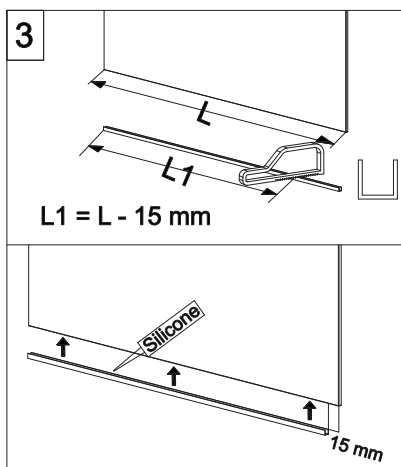

CODICE PRODOTTO	MISURA STANDARD	ABBINATO	ESTENSIBILITA'
PRODUCT CODE	STANDARD SIZE	COMBINED	EXTENSIBILITY'
E1G1	05	PORTA E1B2	66,5/69 cm
	10		76,5/79 cm
	20		86,5/89 cm
	30		96,5/99 cm

**ATTENZIONE !**  
Siliconare solo all'esterno  
**ATTENTION !**  
Seal only outside

## E1 B3 Porta in nicchia con fisso in linea (reversibile) Pivot door and fixed panel - niche (reversible)

**ATTENZIONE !**  
Siliconare solo all'esterno

**ATTENTION !**  
Seal only outside

CODICE PRODOTTO	MISURA STANDARD	ESTENSIBILITA'
PRODUCT CODE	STANDARD SIZE	EXTENSIBILITY'
E1B3	10	116/121 cm
	20	136/141 cm
	30	156/161 cm
	40	176/181 cm

# COLOMBO®

D E S I G N

**E1B4**  
+  
**E1G1**

Porta con fisso in linea + fisso per composizione ad angolo (reversibile)  
Pivot door and fixed panel - corner (reversible)

CODICE PRODOTTO	MISURA STANDARD	ESTENSIBILITA'
PRODUCT CODE	STANDARD SIZE	EXTENSIBILITY'
E184	10	117/119,5 cm
	20	137/139,5 cm
	30	157/159,5 cm
	40	177/179,5 cm

CODICE PRODOTTO	MISURA STANDARD	ABBINATO	ESTENSIBILITA'
PRODUCT CODE	STANDARD SIZE	COMBINED	EXTENSIBILITY'
E1G1	05	PORTA E1B4	67,5/70 cm
	10		77,5/80 cm
	20		87,5/90 cm
	30		97,5/100 cm

**ATTENZIONE !**  
Siliconare solo all'esterno