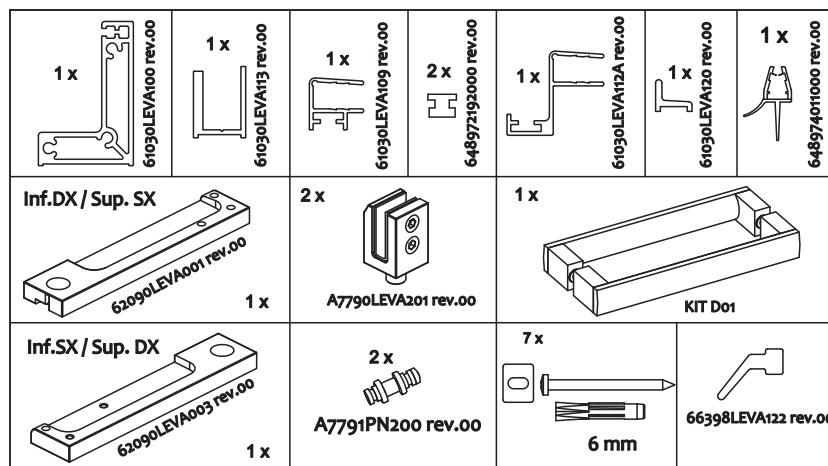

## E1B1 Porta in nicchia (reversibile) Pivot door - niche (reversible)

CODICE PRODOTTO	MISURA STANDARD	ESTENSIBILITA'
PRODUCT CODE	STANDARD SIZE	EXTENSIBILITY'
E1B1	10	77/79,5 cm
	20	87/89,5 cm
	30	97/99,5 cm

# COLOMBO®

D E S I G N

**E1B2**  
+  
**E1G1**

Porta + fisso per composizione ad angolo (reversibile)  
Pivot door - corner (reversible)

CODICE PRODOTTO	MISURA STANDARD	ESTENSIBILITA'
PRODUCT CODE	STANDARD SIZE	EXTENSIBILITY'
E1B2	10	77/79,5 cm
	20	87/89,5 cm
	30	97/99,5 cm

CODICE PRODOTTO	MISURA STANDARD	ABBINATO	ESTENSIBILITA'
PRODUCT CODE	STANDARD SIZE	COMBINED	EXTENSIBILITY'
E1G1	05	PORTA E1B2	66,5/69 cm
	10		76,5/79 cm
	20		86,5/89 cm
	30		96,5/99 cm

**ATTENZIONE !**  
Siliconare solo all'esterno  
**ATTENTION !**  
Seal only outside