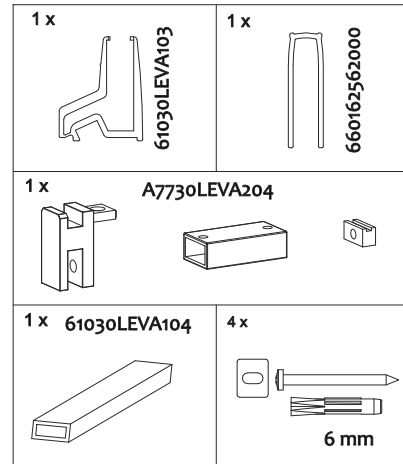

COLOMBO®

D E S I G N

E1F1 Walk in