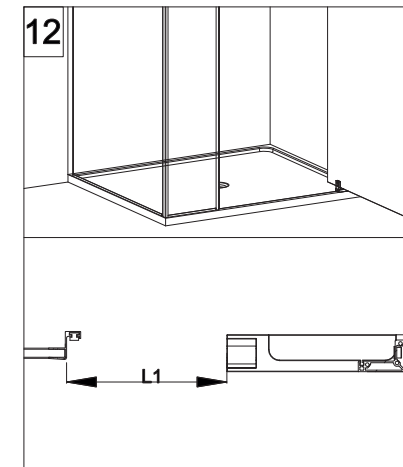

# COLOMBO®

D E S I G N

**E1B2**  
+  
**E1G1**

Porta + fisso per composizione ad angolo (reversibile)  
Pivot door - corner (reversible)

CODICE PRODOTTO	MISURA STANDARD	ESTENSIBILITA'
PRODUCT CODE	STANDARD SIZE	EXTENSIBILITY'
E1B2	10	77/79,5 cm
	20	87/89,5 cm
	30	97/99,5 cm

## E1 B3 Porta in nicchia con fisso in linea (reversibile) Pivot door and fixed panel - niche (reversible)

**ATTENZIONE !**  
Siliconare solo all'esterno

**ATTENTION !**  
Seal only outside

CODICE PRODOTTO	MISURA STANDARD	ESTENSIBILITA'
PRODUCT CODE	STANDARD SIZE	EXTENSIBILITY'
E1B3	10	116/121 cm
	20	136/141 cm
	30	156/161 cm
	40	176/181 cm

# COLOMBO®

D E S I G N

**E1B4**  
+  
**E1G1**

Porta con fisso in linea + fisso per composizione ad angolo (reversibile)  
Pivot door and fixed panel - corner (reversible)

CODICE PRODOTTO	MISURA STANDARD	ESTENSIBILITA'
PRODUCT CODE	STANDARD SIZE	EXTENSIBILITY'
E184	10	117/119,5 cm
	20	137/139,5 cm
	30	157/159,5 cm
	40	177/179,5 cm

CODICE PRODOTTO	MISURA STANDARD	ABBINATO	ESTENSIBILITA'
PRODUCT CODE	STANDARD SIZE	COMBINED	EXTENSIBILITY'
E1G1	05	PORTA E1B4	67,5/70 cm
	10		77,5/80 cm
	20		87,5/90 cm
	30		97,5/100 cm

**ATTENZIONE !**  
Siliconare solo all'esterno