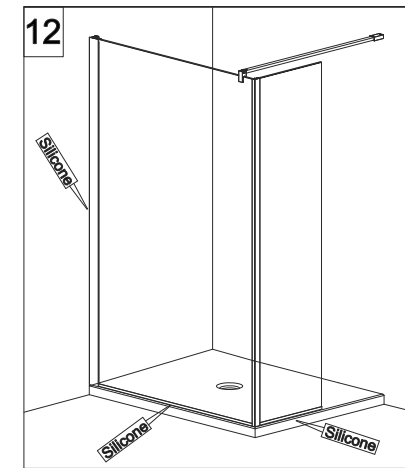

## E1 B3 Porta in nicchia con fisso in linea (reversibile) Pivot door and fixed panel - niche (reversible)

**ATTENZIONE !**  
Siliconare solo all'esterno

**ATTENTION !**  
Seal only outside

CODICE PRODOTTO	MISURA STANDARD	ESTENSIBILITA'
PRODUCT CODE	STANDARD SIZE	EXTENSIBILITY'
E1B3	10	116/121 cm
	20	136/141 cm
	30	156/161 cm
	40	176/181 cm

## E1F1 Walk in

**E1F1  
+  
E1F3**

CODICE PRODOTTO	MISURA STANDARD	ESTENSIBILITA'
PRODUCT CODE	STANDARD SIZE	EXTENSIBILITY'
E1F1	10	88/90,5 cm
	20	98/100,5 cm
	30	118/120,5 cm
	40	138/140,5 cm
	50	158/160,5 cm