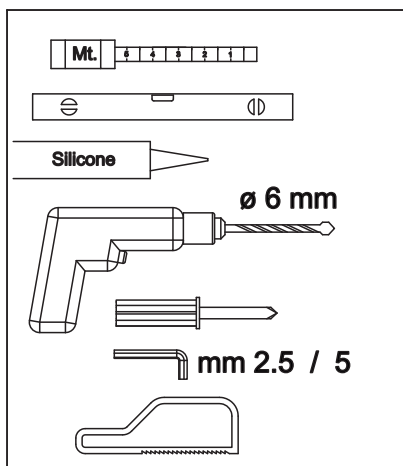

## E1B1 Porta in nicchia (reversibile) Pivot door - niche (reversible)

CODICE PRODOTTO	MISURA STANDARD	ESTENSIBILITA'
PRODUCT CODE	STANDARD SIZE	EXTENSIBILITY'
E1B1	10	77/79,5 cm
	20	87/89,5 cm
	30	97/99,5 cm

# COLOMBO®

D E S I G N

**E1B2**  
+  
**E1G1**

Porta + fisso per composizione ad angolo (reversibile)  
Pivot door - corner (reversible)

CODICE PRODOTTO	MISURA STANDARD	ESTENSIBILITA'
PRODUCT CODE	STANDARD SIZE	EXTENSIBILITY'
E1B2	10	77/79,5 cm
	20	87/89,5 cm
	30	97/99,5 cm

CODICE PRODOTTO	MISURA STANDARD	ABBINATO	ESTENSIBILITA'
PRODUCT CODE	STANDARD SIZE	COMBINED	EXTENSIBILITY'
E1G1	05	PORTA E1B2	66,5/69 cm
	10		76,5/79 cm
	20		86,5/89 cm
	30		96,5/99 cm

**ATTENZIONE !**  
Siliconare solo all'esterno  
**ATTENTION !**  
Seal only outside