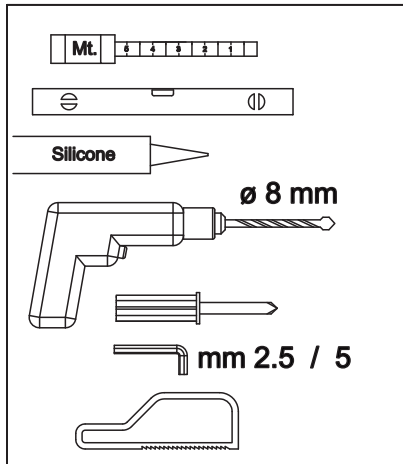

## E1B1 Porta in nicchia (reversibile) Pivot door - niche (reversible)

CODICE PRODOTTO	MISURA STANDARD	ESTENSIBILITA'
PRODUCT CODE	STANDARD SIZE	EXTENSIBILITY'
E1B1	10	77/79,5 cm
	20	87/89,5 cm
	30	97/99,5 cm

# COLOMBO®

D E S I G N

**E1B2**  
+  
**E1G1**

Porta + fisso per composizione ad angolo (reversibile)  
Pivot door - corner (reversible)

CODICE PRODOTTO	MISURA STANDARD	ESTENSIBILITA'
PRODUCT CODE	STANDARD SIZE	EXTENSIBILITY'
E1B2	10	77/79,5 cm
	20	87/89,5 cm
	30	97/99,5 cm

CODICE PRODOTTO	MISURA STANDARD	ABBINATO	ESTENSIBILITA'
PRODUCT CODE	STANDARD SIZE	COMBINED	EXTENSIBILITY'
E1G1	05	PORTA E1B2	66,5/69 cm
	10		76,5/79 cm
	20		86,5/89 cm
	30		96,5/99 cm

**ATTENZIONE !**  
Siliconare solo all'esterno  
**ATTENTION !**  
Seal only outside