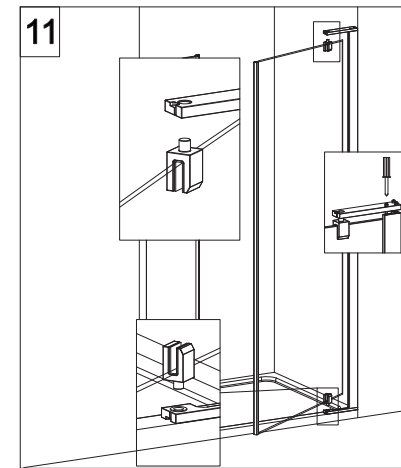

# COLOMBO®

D E S I G N

**E1B2**  
+  
**E1G1**

Porta + fisso per composizione ad angolo (reversibile)  
Pivot door - corner (reversible)

CODICE PRODOTTO	MISURA STANDARD	ESTENSIBILITA'
PRODUCT CODE	STANDARD SIZE	EXTENSIBILITY'
E1B2	10	77/79,5 cm
	20	87/89,5 cm
	30	97/99,5 cm

CODICE PRODOTTO	MISURA STANDARD	ABBINATO	ESTENSIBILITA'
PRODUCT CODE	STANDARD SIZE	COMBINED	EXTENSIBILITY'
E1G1	05	PORTA E1B2	66,5/69 cm
	10		76,5/79 cm
	20		86,5/89 cm
	30		96,5/99 cm

**ATTENZIONE !**  
Siliconare solo all'esterno  
**ATTENTION !**  
Seal only outside

## E1 B3 Porta in nicchia con fisso in linea (reversibile) Pivot door and fixed panel - niche (reversible)

**ATTENZIONE !**  
Siliconare solo all'esterno

**ATTENTION !**  
Seal only outside

CODICE PRODOTTO	MISURA STANDARD	ESTENSIBILITA'
PRODUCT CODE	STANDARD SIZE	EXTENSIBILITY'
E1B3	10	116/121 cm
	20	136/141 cm
	30	156/161 cm
	40	176/181 cm

# COLOMBO®

D E S I G N

**E1B4**  
+  
**E1G1**

Porta con fisso in linea + fisso per composizione ad angolo (reversibile)  
Pivot door and fixed panel - corner (reversible)

CODICE PRODOTTO	MISURA STANDARD	ESTENSIBILITA'
PRODUCT CODE	STANDARD SIZE	EXTENSIBILITY'
E184	10	117/119,5 cm
	20	137/139,5 cm
	30	157/159,5 cm
	40	177/179,5 cm