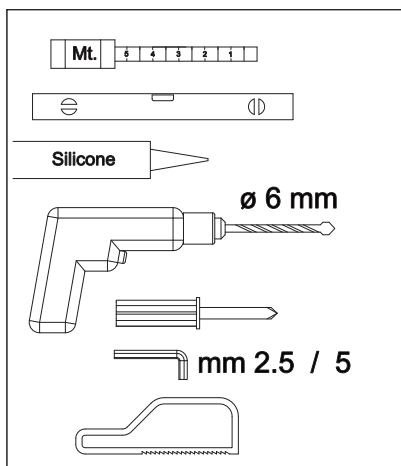

CODICE PRODOTTO	MISURA STANDARD	ABBINATO	ESTENSIBILITA'
PRODUCT CODE	STANDARD SIZE	COMBINED	EXTENSIBILITY'
E1G1	05	PORTA E1B2	66,5/69 cm
	10		76,5/79 cm
	20		86,5/89 cm
	30		96,5/99 cm

**ATTENZIONE !**  
Siliconare solo all'esterno  
**ATTENTION !**  
Seal only outside

## E1 B3 Porta in nicchia con fisso in linea (reversibile) Pivot door and fixed panel - niche (reversible)

**ATTENZIONE !**  
Siliconare solo all'esterno

**ATTENTION !**  
Seal only outside

CODICE PRODOTTO	MISURA STANDARD	ESTENSIBILITA'
PRODUCT CODE	STANDARD SIZE	EXTENSIBILITY'
E1B3	10	116/121 cm
	20	136/141 cm
	30	156/161 cm
	40	176/181 cm

# COLOMBO®

D E S I G N

**E1B4**  
+  
**E1G1**

Porta con fisso in linea + fisso per composizione ad angolo (reversibile)  
Pivot door and fixed panel - corner (reversible)

CODICE PRODOTTO	MISURA STANDARD	ESTENSIBILITA'
PRODUCT CODE	STANDARD SIZE	EXTENSIBILITY'
E184	10	117/119,5 cm
	20	137/139,5 cm
	30	157/159,5 cm
	40	177/179,5 cm

CODICE PRODOTTO	MISURA STANDARD	ABBINATO	ESTENSIBILITA'
PRODUCT CODE	STANDARD SIZE	COMBINED	EXTENSIBILITY'
E1G1	05	PORTA E1B4	67,5/70 cm
	10		77,5/80 cm
	20		87,5/90 cm
	30		97,5/100 cm

**ATTENZIONE !**  
Siliconare solo all'esterno