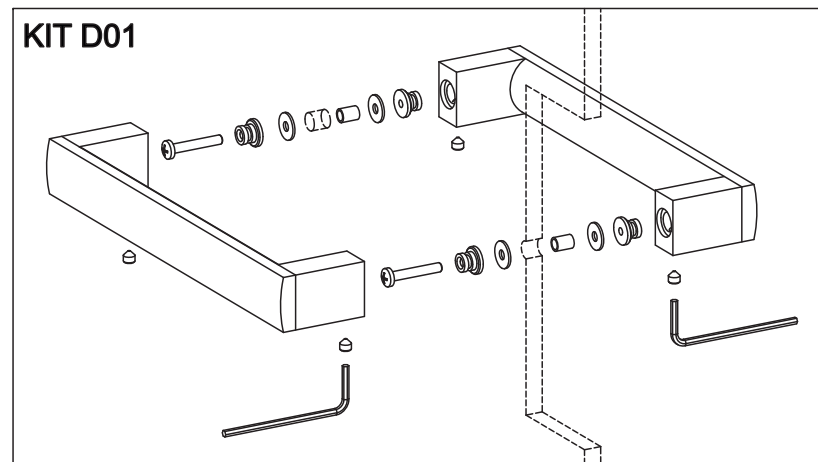

## E1B1 Porta in nicchia (reversibile) Pivot door - niche (reversible)

CODICE PRODOTTO	MISURA STANDARD	ESTENSIBILITA'
PRODUCT CODE	STANDARD SIZE	EXTENSIBILITY'
E1B1	10	77/79,5 cm
	20	87/89,5 cm
	30	97/99,5 cm

# COLOMBO®

D E S I G N

**E1B2**  
+  
**E1G1**

Porta + fisso per composizione ad angolo (reversibile)  
Pivot door - corner (reversible)

CODICE PRODOTTO	MISURA STANDARD	ESTENSIBILITA'
PRODUCT CODE	STANDARD SIZE	EXTENSIBILITY'
E1B2	10	77/79,5 cm
	20	87/89,5 cm
	30	97/99,5 cm

CODICE PRODOTTO	MISURA STANDARD	ABBINATO	ESTENSIBILITA'
PRODUCT CODE	STANDARD SIZE	COMBINED	EXTENSIBILITY'
E1G1	05	PORTA E1B2	66,5/69 cm
	10		76,5/79 cm
	20		86,5/89 cm
	30		96,5/99 cm

**ATTENZIONE !**  
Siliconare solo all'esterno  
**ATTENTION !**  
Seal only outside

## E1 B3 Porta in nicchia con fisso in linea (reversibile) Pivot door and fixed panel - niche (reversible)

**ATTENZIONE !**  
Siliconare solo all'esterno

**ATTENTION !**  
Seal only outside

CODICE PRODOTTO	MISURA STANDARD	ESTENSIBILITA'
PRODUCT CODE	STANDARD SIZE	EXTENSIBILITY'
E1B3	10	116/121 cm
	20	136/141 cm
	30	156/161 cm
	40	176/181 cm