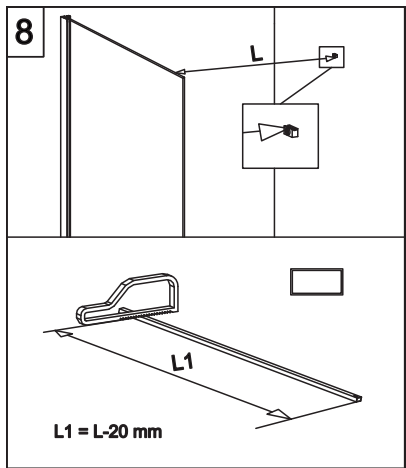

## E1B1 Porta in nicchia (reversibile) Pivot door - niche (reversible)

CODICE PRODOTTO	MISURA STANDARD	ESTENSIBILITA'
PRODUCT CODE	STANDARD SIZE	EXTENSIBILITY'
E1B1	10	77/79,5 cm
	20	87/89,5 cm
	30	97/99,5 cm

# COLOMBO®

D E S I G N

**E1B2**  
+  
**E1G1**

Porta + fisso per composizione ad angolo (reversibile)  
Pivot door - corner (reversible)

CODICE PRODOTTO	MISURA STANDARD	ESTENSIBILITA'
PRODUCT CODE	STANDARD SIZE	EXTENSIBILITY'
E1B2	10	77/79,5 cm
	20	87/89,5 cm
	30	97/99,5 cm

CODICE PRODOTTO	MISURA STANDARD	ABBINATO	ESTENSIBILITA'
PRODUCT CODE	STANDARD SIZE	COMBINED	EXTENSIBILITY'
E1G1	05	PORTA E1B2	66,5/69 cm
	10		76,5/79 cm
	20		86,5/89 cm
	30		96,5/99 cm

**ATTENZIONE !**  
Siliconare solo all'esterno  
**ATTENTION !**  
Seal only outside