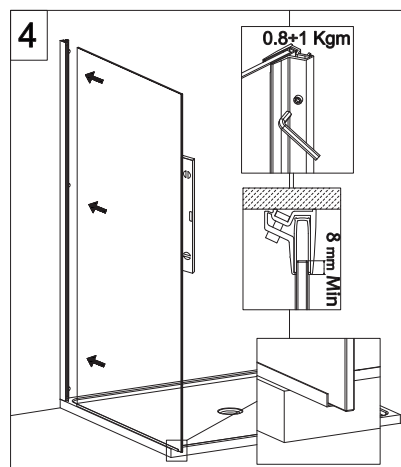

CODICE PRODOTTO	MISURA STANDARD	ABBINATO	ESTENSIBILITA'
PRODUCT CODE	STANDARD SIZE	COMBINED	EXTENSIBILITY'
E1G1	05	PORTA E1B2	66,5/69 cm
	10		76,5/79 cm
	20		86,5/89 cm
	30		96,5/99 cm

**ATTENZIONE !**  
Siliconare solo all'esterno  
**ATTENTION !**  
Seal only outside

## E1 B3 Porta in nicchia con fisso in linea (reversibile) Pivot door and fixed panel - niche (reversible)

**ATTENZIONE !**  
Siliconare solo all'esterno

**ATTENTION !**  
Seal only outside

CODICE PRODOTTO	MISURA STANDARD	ESTENSIBILITA'
PRODUCT CODE	STANDARD SIZE	EXTENSIBILITY'
E1B3	10	116/121 cm
	20	136/141 cm
	30	156/161 cm
	40	176/181 cm

# COLOMBO®

D E S I G N

**E1B4**  
+  
**E1G1**

Porta con fisso in linea + fisso per composizione ad angolo (reversibile)  
Pivot door and fixed panel - corner (reversible)

CODICE PRODOTTO	MISURA STANDARD	ESTENSIBILITA'
PRODUCT CODE	STANDARD SIZE	EXTENSIBILITY'
E184	10	117/119,5 cm
	20	137/139,5 cm
	30	157/159,5 cm
	40	177/179,5 cm

CODICE PRODOTTO	MISURA STANDARD	ABBINATO	ESTENSIBILITA'
PRODUCT CODE	STANDARD SIZE	COMBINED	EXTENSIBILITY'
E1G1	05	PORTA E1B4	67,5/70 cm
	10		77,5/80 cm
	20		87,5/90 cm
	30		97,5/100 cm

**ATTENZIONE !**  
Siliconare solo all'esterno