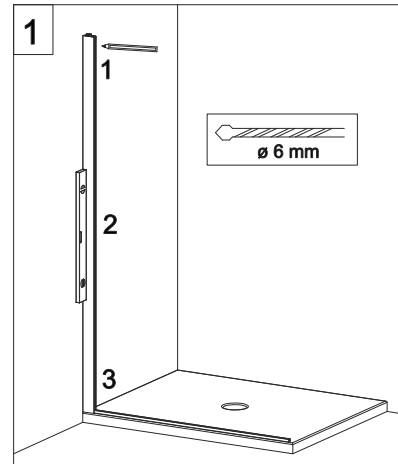

COLOMBO®

D E S I G N

E1F1 Walk in