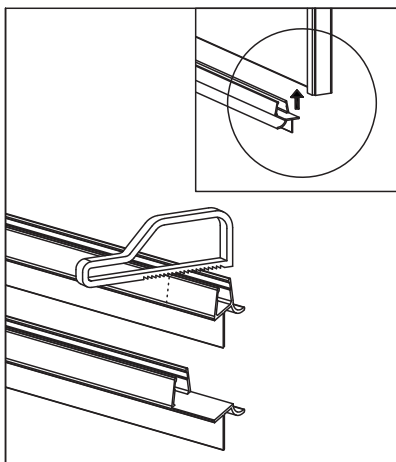

## E1B1 Porta in nicchia (reversibile) Pivot door - niche (reversible)

CODICE PRODOTTO	MISURA STANDARD	ESTENSIBILITA'
PRODUCT CODE	STANDARD SIZE	EXTENSIBILITY'
E1B1	10	77/79,5 cm
	20	87/89,5 cm
	30	97/99,5 cm

# COLOMBO®

D E S I G N

**E1B2**  
+  
**E1G1**

Porta + fisso per composizione ad angolo (reversibile)  
Pivot door - corner (reversible)

CODICE PRODOTTO	MISURA STANDARD	ESTENSIBILITA'
PRODUCT CODE	STANDARD SIZE	EXTENSIBILITY'
E1B2	10	77/79,5 cm
	20	87/89,5 cm
	30	97/99,5 cm