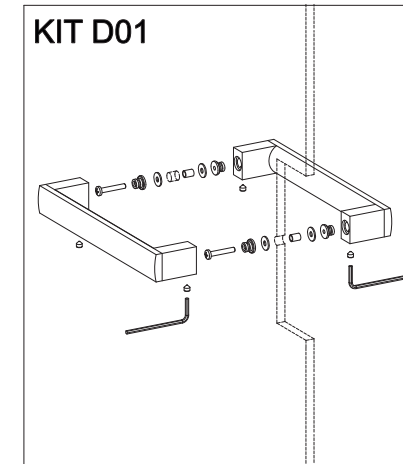

## E1B1 Porta in nicchia (reversibile) Pivot door - niche (reversible)

CODICE PRODOTTO	MISURA STANDARD	ESTENSIBILITA'
PRODUCT CODE	STANDARD SIZE	EXTENSIBILITY'
E1B1	10	77/79,5 cm
	20	87/89,5 cm
	30	97/99,5 cm

# COLOMBO®

D E S I G N

**E1B2**  
+  
**E1G1**

Porta + fisso per composizione ad angolo (reversibile)  
Pivot door - corner (reversible)

CODICE PRODOTTO	MISURA STANDARD	ESTENSIBILITA'
PRODUCT CODE	STANDARD SIZE	EXTENSIBILITY'
E1B2	10	77/79,5 cm
	20	87/89,5 cm
	30	97/99,5 cm

CODICE PRODOTTO	MISURA STANDARD	ABBINATO	ESTENSIBILITA'
PRODUCT CODE	STANDARD SIZE	COMBINED	EXTENSIBILITY'
E1G1	05	PORTA E1B2	66,5/69 cm
	10		76,5/79 cm
	20		86,5/89 cm
	30		96,5/99 cm

**ATTENZIONE !**  
Siliconare solo all'esterno  
**ATTENTION !**  
Seal only outside

## E1 B3 Porta in nicchia con fisso in linea (reversibile) Pivot door and fixed panel - niche (reversible)

**ATTENZIONE !**  
Siliconare solo all'esterno

**ATTENTION !**  
Seal only outside

CODICE PRODOTTO	MISURA STANDARD	ESTENSIBILITA'
PRODUCT CODE	STANDARD SIZE	EXTENSIBILITY'
E1B3	10	116/121 cm
	20	136/141 cm
	30	156/161 cm
	40	176/181 cm