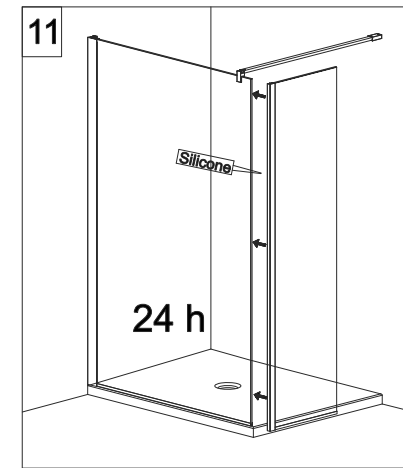

## E1B1 Porta in nicchia (reversibile) Pivot door - niche (reversible)

CODICE PRODOTTO	MISURA STANDARD	ESTENSIBILITA'
PRODUCT CODE	STANDARD SIZE	EXTENSIBILITY'
E1B1	10	77/79,5 cm
	20	87/89,5 cm
	30	97/99,5 cm

## E1 B3 Porta in nicchia con fisso in linea (reversibile) Pivot door and fixed panel - niche (reversible)

**ATTENZIONE !**  
Siliconare solo all'esterno

**ATTENTION !**  
Seal only outside

CODICE PRODOTTO	MISURA STANDARD	ESTENSIBILITA'
PRODUCT CODE	STANDARD SIZE	EXTENSIBILITY'
E1B3	10	116/121 cm
	20	136/141 cm
	30	156/161 cm
	40	176/181 cm

CODICE PRODOTTO	MISURA STANDARD	ABBINATO	ESTENSIBILITA'
PRODUCT CODE	STANDARD SIZE	COMBINED	EXTENSIBILITY'
E1G1	05	PORTA E1B4	67,5/70 cm
	10		77,5/80 cm
	20		87,5/90 cm
	30		97,5/100 cm

**ATTENZIONE !**  
Siliconare solo all'esterno

## E1F1 Walk in

**E1F1  
+  
E1F3**

CODICE PRODOTTO	MISURA STANDARD	ESTENSIBILITA'
PRODUCT CODE	STANDARD SIZE	EXTENSIBILITY'
E1F1	10	88/90,5 cm
	20	98/100,5 cm
	30	118/120,5 cm
	40	138/140,5 cm
	50	158/160,5 cm