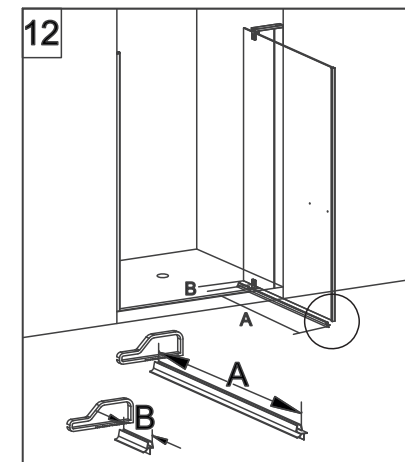

## E1B1 Porta in nicchia (reversibile) Pivot door - niche (reversible)

CODICE PRODOTTO	MISURA STANDARD	ESTENSIBILITA'
PRODUCT CODE	STANDARD SIZE	EXTENSIBILITY'
E1B1	10	77/79,5 cm
	20	87/89,5 cm
	30	97/99,5 cm

# COLOMBO®

D E S I G N

**E1B2**  
+  
**E1G1**

Porta + fisso per composizione ad angolo (reversibile)  
Pivot door - corner (reversible)

CODICE PRODOTTO	MISURA STANDARD	ESTENSIBILITA'
PRODUCT CODE	STANDARD SIZE	EXTENSIBILITY'
E1B2	10	77/79,5 cm
	20	87/89,5 cm
	30	97/99,5 cm