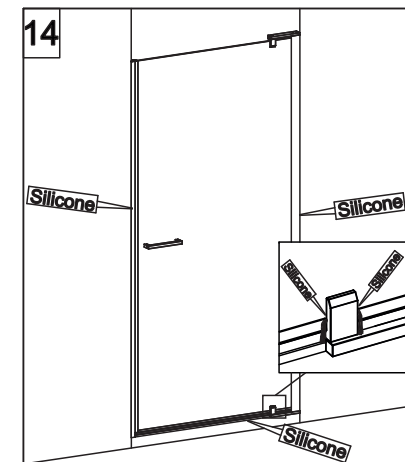

## E1B1 Porta in nicchia (reversibile) Pivot door - niche (reversible)

CODICE PRODOTTO	MISURA STANDARD	ESTENSIBILITA'
PRODUCT CODE	STANDARD SIZE	EXTENSIBILITY'
E1B1	10	77/79,5 cm
	20	87/89,5 cm
	30	97/99,5 cm

# COLOMBO®

D E S I G N

**E1B2**  
+  
**E1G1**

Porta + fisso per composizione ad angolo (reversibile)  
Pivot door - corner (reversible)

CODICE PRODOTTO	MISURA STANDARD	ESTENSIBILITA'
PRODUCT CODE	STANDARD SIZE	EXTENSIBILITY'
E1B2	10	77/79,5 cm
	20	87/89,5 cm
	30	97/99,5 cm