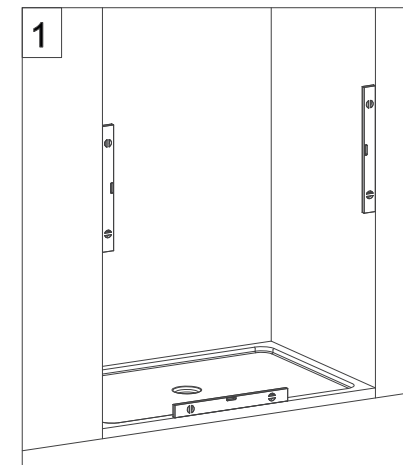

# COLOMBO®

D E S I G N

**E1B2**  
+  
**E1G1**

Porta + fisso per composizione ad angolo (reversibile)  
Pivot door - corner (reversible)

CODICE PRODOTTO	MISURA STANDARD	ESTENSIBILITA'
PRODUCT CODE	STANDARD SIZE	EXTENSIBILITY'
E1B2	10	77/79,5 cm
	20	87/89,5 cm
	30	97/99,5 cm

CODICE PRODOTTO	MISURA STANDARD	ABBINATO	ESTENSIBILITA'
PRODUCT CODE	STANDARD SIZE	COMBINED	EXTENSIBILITY'
E1G1	05	PORTA E1B2	66,5/69 cm
	10		76,5/79 cm
	20		86,5/89 cm
	30		96,5/99 cm

**ATTENZIONE !**  
Siliconare solo all'esterno  
**ATTENTION !**  
Seal only outside

## E1 B3 Porta in nicchia con fisso in linea (reversibile) Pivot door and fixed panel - niche (reversible)

**ATTENZIONE !**  
Siliconare solo all'esterno

**ATTENTION !**  
Seal only outside

CODICE PRODOTTO	MISURA STANDARD	ESTENSIBILITA'
PRODUCT CODE	STANDARD SIZE	EXTENSIBILITY'
E1B3	10	116/121 cm
	20	136/141 cm
	30	156/161 cm
	40	176/181 cm