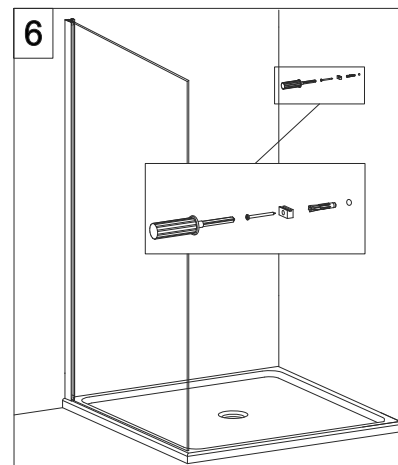

COLOMBO®

D E S I G N

E1F1 Walk in