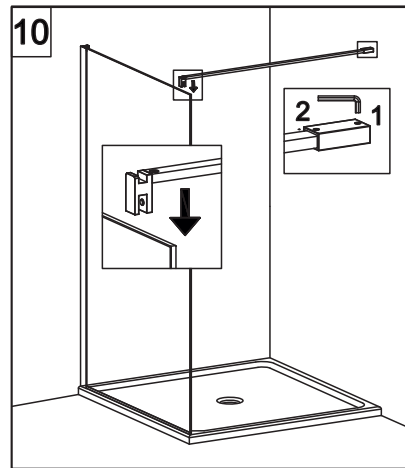

## E1B1 Porta in nicchia (reversibile) Pivot door - niche (reversible)

CODICE PRODOTTO	MISURA STANDARD	ESTENSIBILITA'
PRODUCT CODE	STANDARD SIZE	EXTENSIBILITY'
E1B1	10	77/79,5 cm
	20	87/89,5 cm
	30	97/99,5 cm

# COLOMBO®

D E S I G N

**E1B2**  
+  
**E1G1**

Porta + fisso per composizione ad angolo (reversibile)  
Pivot door - corner (reversible)

CODICE PRODOTTO	MISURA STANDARD	ESTENSIBILITA'
PRODUCT CODE	STANDARD SIZE	EXTENSIBILITY'
E1B2	10	77/79,5 cm
	20	87/89,5 cm
	30	97/99,5 cm

CODICE PRODOTTO	MISURA STANDARD	ABBINATO	ESTENSIBILITA'
PRODUCT CODE	STANDARD SIZE	COMBINED	EXTENSIBILITY'
E1G1	05	PORTA E1B2	66,5/69 cm
	10		76,5/79 cm
	20		86,5/89 cm
	30		96,5/99 cm

**ATTENZIONE !**  
Siliconare solo all'esterno  
**ATTENTION !**  
Seal only outside