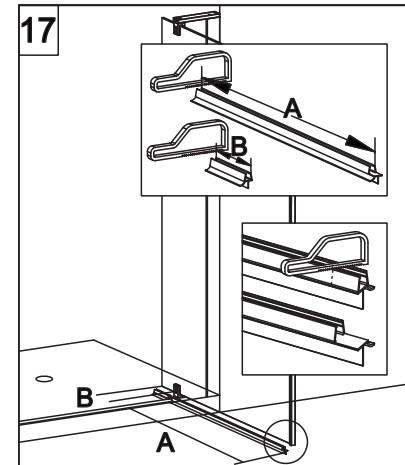

## E1B1 Porta in nicchia (reversibile) Pivot door - niche (reversible)

CODICE PRODOTTO	MISURA STANDARD	ESTENSIBILITA'
PRODUCT CODE	STANDARD SIZE	EXTENSIBILITY'
E1B1	10	77/79,5 cm
	20	87/89,5 cm
	30	97/99,5 cm

# COLOMBO®

D E S I G N

**E1B2**  
+  
**E1G1**

Porta + fisso per composizione ad angolo (reversibile)  
Pivot door - corner (reversible)

CODICE PRODOTTO	MISURA STANDARD	ESTENSIBILITA'
PRODUCT CODE	STANDARD SIZE	EXTENSIBILITY'
E1B2	10	77/79,5 cm
	20	87/89,5 cm
	30	97/99,5 cm

CODICE PRODOTTO	MISURA STANDARD	ABBINATO	ESTENSIBILITA'
PRODUCT CODE	STANDARD SIZE	COMBINED	EXTENSIBILITY'
E1G1	05	PORTA E1B2	66,5/69 cm
	10		76,5/79 cm
	20		86,5/89 cm
	30		96,5/99 cm

**ATTENZIONE !**  
Siliconare solo all'esterno  
**ATTENTION !**  
Seal only outside