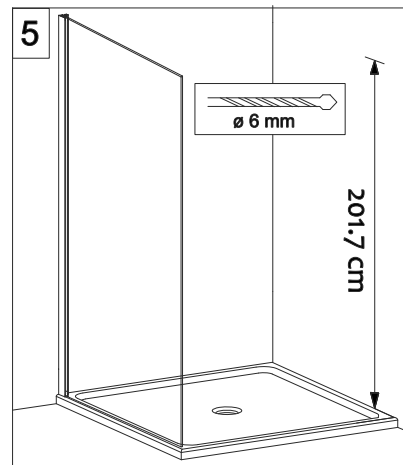

COLOMBO®

D E S I G N

E1F1 Walk in