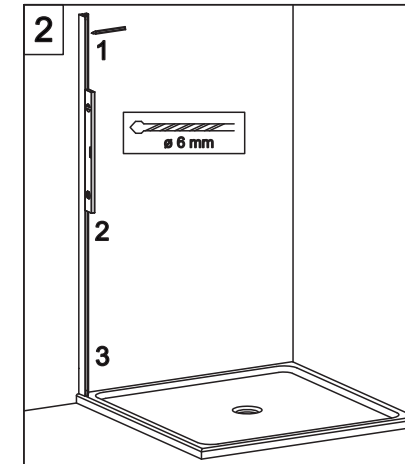

## E1B1 Porta in nicchia (reversibile) Pivot door - niche (reversible)

CODICE PRODOTTO	MISURA STANDARD	ESTENSIBILITA'
PRODUCT CODE	STANDARD SIZE	EXTENSIBILITY'
E1B1	10	77/79,5 cm
	20	87/89,5 cm
	30	97/99,5 cm

# COLOMBO®

D E S I G N

**E1B2**  
+  
**E1G1**

Porta + fisso per composizione ad angolo (reversibile)  
Pivot door - corner (reversible)

CODICE PRODOTTO	MISURA STANDARD	ESTENSIBILITA'
PRODUCT CODE	STANDARD SIZE	EXTENSIBILITY'
E1B2	10	77/79,5 cm
	20	87/89,5 cm
	30	97/99,5 cm

CODICE PRODOTTO	MISURA STANDARD	ABBINATO	ESTENSIBILITA'
PRODUCT CODE	STANDARD SIZE	COMBINED	EXTENSIBILITY'
E1G1	05	PORTA E1B2	66,5/69 cm
	10		76,5/79 cm
	20		86,5/89 cm
	30		96,5/99 cm

**ATTENZIONE !**  
Siliconare solo all'esterno  
**ATTENTION !**  
Seal only outside