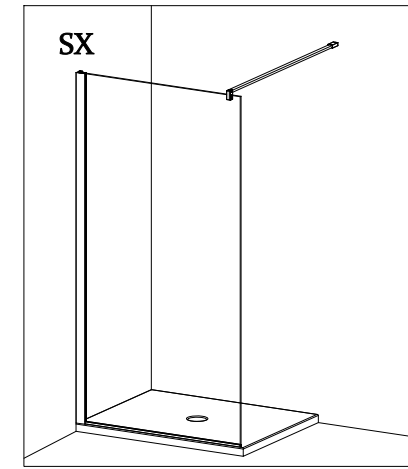

COLOMBO®

D E S I G N

E1F1 Walk in