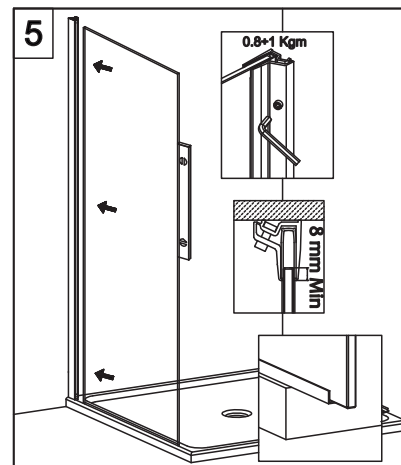

## E1B1 Porta in nicchia (reversibile) Pivot door - niche (reversible)

CODICE PRODOTTO	MISURA STANDARD	ESTENSIBILITA'
PRODUCT CODE	STANDARD SIZE	EXTENSIBILITY'
E1B1	10	77/79,5 cm
	20	87/89,5 cm
	30	97/99,5 cm

# COLOMBO®

D E S I G N

**E1B2**  
+  
**E1G1**

Porta + fisso per composizione ad angolo (reversibile)  
Pivot door - corner (reversible)

CODICE PRODOTTO	MISURA STANDARD	ESTENSIBILITA'
PRODUCT CODE	STANDARD SIZE	EXTENSIBILITY'
E1B2	10	77/79,5 cm
	20	87/89,5 cm
	30	97/99,5 cm

CODICE PRODOTTO	MISURA STANDARD	ABBINATO	ESTENSIBILITA'
PRODUCT CODE	STANDARD SIZE	COMBINED	EXTENSIBILITY'
E1G1	05	PORTA E1B2	66,5/69 cm
	10		76,5/79 cm
	20		86,5/89 cm
	30		96,5/99 cm

**ATTENZIONE !**  
Siliconare solo all'esterno  
**ATTENTION !**  
Seal only outside