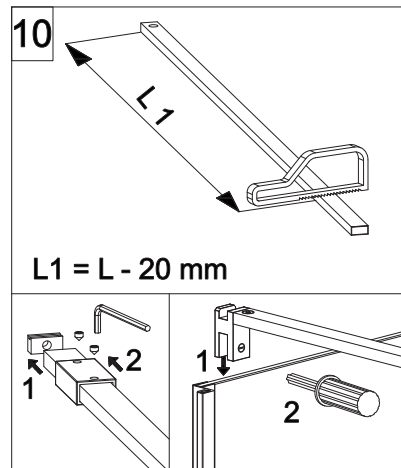

## E1B1 Porta in nicchia (reversibile) Pivot door - niche (reversible)

CODICE PRODOTTO	MISURA STANDARD	ESTENSIBILITA'
PRODUCT CODE	STANDARD SIZE	EXTENSIBILITY'
E1B1	10	77/79,5 cm
	20	87/89,5 cm
	30	97/99,5 cm

# COLOMBO®

D E S I G N

**E1B2**  
+  
**E1G1**

Porta + fisso per composizione ad angolo (reversibile)  
Pivot door - corner (reversible)

CODICE PRODOTTO	MISURA STANDARD	ESTENSIBILITA'
PRODUCT CODE	STANDARD SIZE	EXTENSIBILITY'
E1B2	10	77/79,5 cm
	20	87/89,5 cm
	30	97/99,5 cm

CODICE PRODOTTO	MISURA STANDARD	ABBINATO	ESTENSIBILITA'
PRODUCT CODE	STANDARD SIZE	COMBINED	EXTENSIBILITY'
E1G1	05	PORTA E1B2	66,5/69 cm
	10		76,5/79 cm
	20		86,5/89 cm
	30		96,5/99 cm

**ATTENZIONE !**  
Siliconare solo all'esterno  
**ATTENTION !**  
Seal only outside

## E1 B3 Porta in nicchia con fisso in linea (reversibile) Pivot door and fixed panel - niche (reversible)

**ATTENZIONE !**  
Siliconare solo all'esterno

**ATTENTION !**  
Seal only outside

CODICE PRODOTTO	MISURA STANDARD	ESTENSIBILITA'
PRODUCT CODE	STANDARD SIZE	EXTENSIBILITY'
E1B3	10	116/121 cm
	20	136/141 cm
	30	156/161 cm
	40	176/181 cm