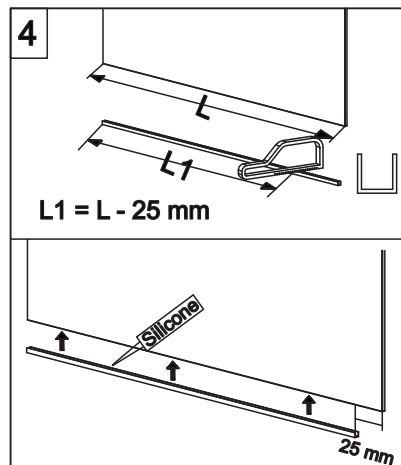

## E1B1 Porta in nicchia (reversibile) Pivot door - niche (reversible)

CODICE PRODOTTO	MISURA STANDARD	ESTENSIBILITA'
PRODUCT CODE	STANDARD SIZE	EXTENSIBILITY'
E1B1	10	77/79,5 cm
	20	87/89,5 cm
	30	97/99,5 cm

# COLOMBO®

D E S I G N

**E1B2**  
+  
**E1G1**

Porta + fisso per composizione ad angolo (reversibile)  
Pivot door - corner (reversible)

CODICE PRODOTTO	MISURA STANDARD	ESTENSIBILITA'
PRODUCT CODE	STANDARD SIZE	EXTENSIBILITY'
E1B2	10	77/79,5 cm
	20	87/89,5 cm
	30	97/99,5 cm

CODICE PRODOTTO	MISURA STANDARD	ABBINATO	ESTENSIBILITA'
PRODUCT CODE	STANDARD SIZE	COMBINED	EXTENSIBILITY'
E1G1	05	PORTA E1B2	66,5/69 cm
	10		76,5/79 cm
	20		86,5/89 cm
	30		96,5/99 cm

**ATTENZIONE !**  
Siliconare solo all'esterno  
**ATTENTION !**  
Seal only outside

## E1 B3 Porta in nicchia con fisso in linea (reversibile) Pivot door and fixed panel - niche (reversible)

**ATTENZIONE !**  
Siliconare solo all'esterno

**ATTENTION !**  
Seal only outside

CODICE PRODOTTO	MISURA STANDARD	ESTENSIBILITA'
PRODUCT CODE	STANDARD SIZE	EXTENSIBILITY'
E1B3	10	116/121 cm
	20	136/141 cm
	30	156/161 cm
	40	176/181 cm