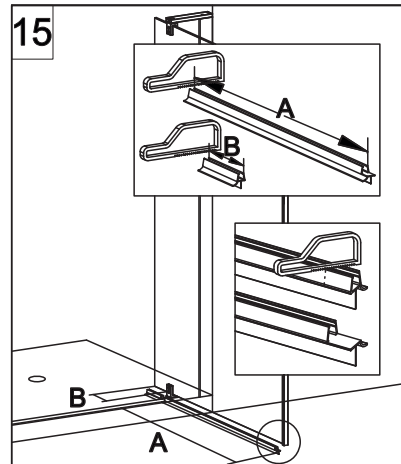

# COLOMBO®

D E S I G N

**E1B2**  
+  
**E1G1**

Porta + fisso per composizione ad angolo (reversibile)  
Pivot door - corner (reversible)

CODICE PRODOTTO	MISURA STANDARD	ESTENSIBILITA'
PRODUCT CODE	STANDARD SIZE	EXTENSIBILITY'
E1B2	10	77/79,5 cm
	20	87/89,5 cm
	30	97/99,5 cm

CODICE PRODOTTO	MISURA STANDARD	ABBINATO	ESTENSIBILITA'
PRODUCT CODE	STANDARD SIZE	COMBINED	EXTENSIBILITY'
E1G1	05	PORTA E1B2	66,5/69 cm
	10		76,5/79 cm
	20		86,5/89 cm
	30		96,5/99 cm

**ATTENZIONE !**  
Siliconare solo all'esterno  
**ATTENTION !**  
Seal only outside

## E1 B3 Porta in nicchia con fisso in linea (reversibile) Pivot door and fixed panel - niche (reversible)

**ATTENZIONE !**  
Siliconare solo all'esterno

**ATTENTION !**  
Seal only outside

CODICE PRODOTTO	MISURA STANDARD	ESTENSIBILITA'
PRODUCT CODE	STANDARD SIZE	EXTENSIBILITY'
E1B3	10	116/121 cm
	20	136/141 cm
	30	156/161 cm
	40	176/181 cm