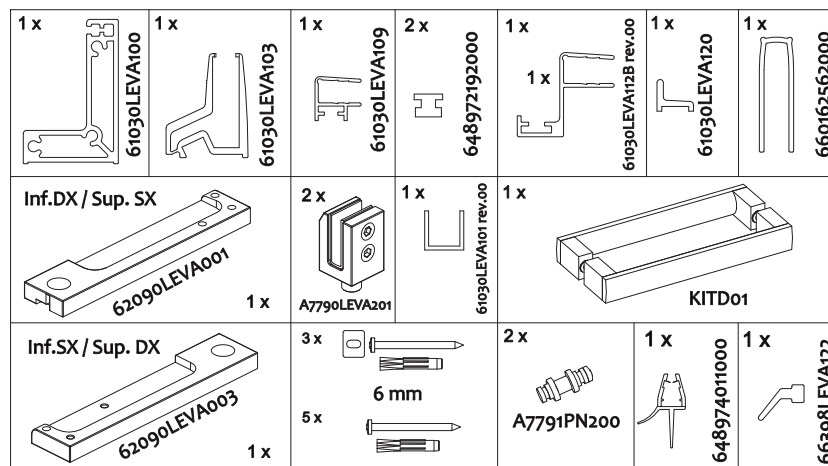

## E1 B3 Porta in nicchia con fisso in linea (reversibile) Pivot door and fixed panel - niche (reversible)

**ATTENZIONE !**  
Siliconare solo all'esterno

**ATTENTION !**  
Seal only outside

CODICE PRODOTTO	MISURA STANDARD	ESTENSIBILITA'
PRODUCT CODE	STANDARD SIZE	EXTENSIBILITY'
E1B3	10	116/121 cm
	20	136/141 cm
	30	156/161 cm
	40	176/181 cm

# COLOMBO®

D E S I G N

**E1B4**  
+  
**E1G1**

Porta con fisso in linea + fisso per composizione ad angolo (reversibile)  
Pivot door and fixed panel - corner (reversible)

CODICE PRODOTTO	MISURA STANDARD	ESTENSIBILITA'
PRODUCT CODE	STANDARD SIZE	EXTENSIBILITY'
E184	10	117/119,5 cm
	20	137/139,5 cm
	30	157/159,5 cm
	40	177/179,5 cm

CODICE PRODOTTO	MISURA STANDARD	ABBINATO	ESTENSIBILITA'
PRODUCT CODE	STANDARD SIZE	COMBINED	EXTENSIBILITY'
E1G1	05	PORTA E1B4	67,5/70 cm
	10		77,5/80 cm
	20		87,5/90 cm
	30		97,5/100 cm

**ATTENZIONE !**  
Siliconare solo all'esterno