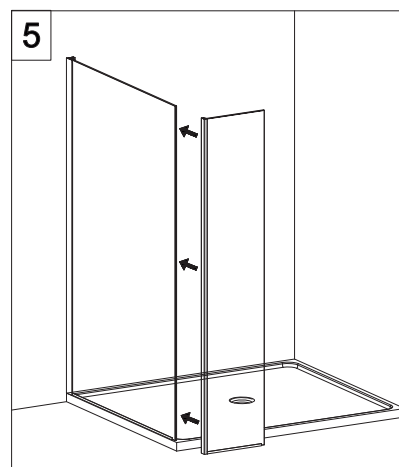

# COLOMBO®

D E S I G N

**E1B2**  
+  
**E1G1**

Porta + fisso per composizione ad angolo (reversibile)  
Pivot door - corner (reversible)

CODICE PRODOTTO	MISURA STANDARD	ESTENSIBILITA'
PRODUCT CODE	STANDARD SIZE	EXTENSIBILITY'
E1B2	10	77/79,5 cm
	20	87/89,5 cm
	30	97/99,5 cm

## E1 B3 Porta in nicchia con fisso in linea (reversibile) Pivot door and fixed panel - niche (reversible)

**ATTENZIONE !**  
Siliconare solo all'esterno

**ATTENTION !**  
Seal only outside

CODICE PRODOTTO	MISURA STANDARD	ESTENSIBILITA'
PRODUCT CODE	STANDARD SIZE	EXTENSIBILITY'
E1B3	10	116/121 cm
	20	136/141 cm
	30	156/161 cm
	40	176/181 cm

# COLOMBO®

D E S I G N

**E1B4**  
+  
**E1G1**

Porta con fisso in linea + fisso per composizione ad angolo (reversibile)  
Pivot door and fixed panel - corner (reversible)

CODICE PRODOTTO	MISURA STANDARD	ESTENSIBILITA'
PRODUCT CODE	STANDARD SIZE	EXTENSIBILITY'
E184	10	117/119,5 cm
	20	137/139,5 cm
	30	157/159,5 cm
	40	177/179,5 cm

CODICE PRODOTTO	MISURA STANDARD	ABBINATO	ESTENSIBILITA'
PRODUCT CODE	STANDARD SIZE	COMBINED	EXTENSIBILITY'
E1G1	05	PORTA E1B4	67,5/70 cm
	10		77,5/80 cm
	20		87,5/90 cm
	30		97,5/100 cm

**ATTENZIONE !**  
Siliconare solo all'esterno