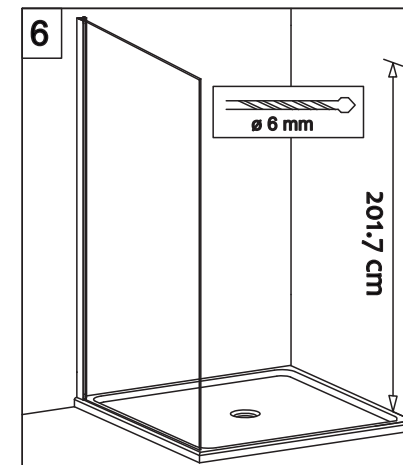

## E1B1 Porta in nicchia (reversibile) Pivot door - niche (reversible)

CODICE PRODOTTO	MISURA STANDARD	ESTENSIBILITA'
PRODUCT CODE	STANDARD SIZE	EXTENSIBILITY'
E1B1	10	77/79,5 cm
	20	87/89,5 cm
	30	97/99,5 cm

# COLOMBO®

D E S I G N

**E1B2**  
+  
**E1G1**

Porta + fisso per composizione ad angolo (reversibile)  
Pivot door - corner (reversible)

CODICE PRODOTTO	MISURA STANDARD	ESTENSIBILITA'
PRODUCT CODE	STANDARD SIZE	EXTENSIBILITY'
E1B2	10	77/79,5 cm
	20	87/89,5 cm
	30	97/99,5 cm

CODICE PRODOTTO	MISURA STANDARD	ABBINATO	ESTENSIBILITA'
PRODUCT CODE	STANDARD SIZE	COMBINED	EXTENSIBILITY'
E1G1	05	PORTA E1B2	66,5/69 cm
	10		76,5/79 cm
	20		86,5/89 cm
	30		96,5/99 cm

**ATTENZIONE !**  
Siliconare solo all'esterno  
**ATTENTION !**  
Seal only outside

## E1 B3 Porta in nicchia con fisso in linea (reversibile) Pivot door and fixed panel - niche (reversible)

**ATTENZIONE !**  
Siliconare solo all'esterno

**ATTENTION !**  
Seal only outside

CODICE PRODOTTO	MISURA STANDARD	ESTENSIBILITA'
PRODUCT CODE	STANDARD SIZE	EXTENSIBILITY'
E1B3	10	116/121 cm
	20	136/141 cm
	30	156/161 cm
	40	176/181 cm