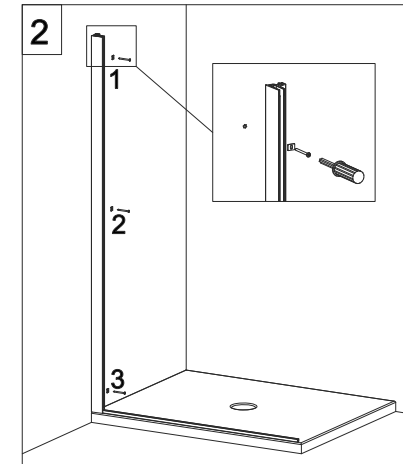

COLOMBO®

D E S I G N

E1F1 Walk in