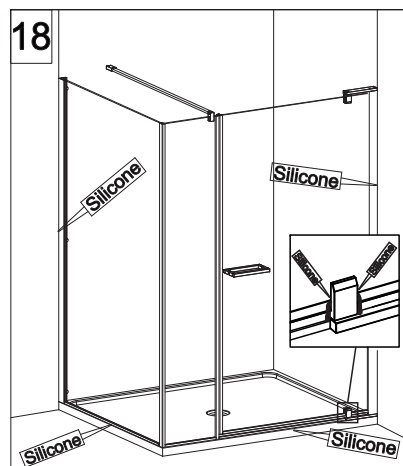

## E1 B3 Porta in nicchia con fisso in linea (reversibile) Pivot door and fixed panel - niche (reversible)

**ATTENZIONE !**  
Siliconare solo all'esterno

**ATTENTION !**  
Seal only outside

CODICE PRODOTTO	MISURA STANDARD	ESTENSIBILITA'
PRODUCT CODE	STANDARD SIZE	EXTENSIBILITY'
E1B3	10	116/121 cm
	20	136/141 cm
	30	156/161 cm
	40	176/181 cm

# COLOMBO®

D E S I G N

**E1B4**  
+  
**E1G1**

Porta con fisso in linea + fisso per composizione ad angolo (reversibile)  
Pivot door and fixed panel - corner (reversible)

CODICE PRODOTTO	MISURA STANDARD	ESTENSIBILITA'
PRODUCT CODE	STANDARD SIZE	EXTENSIBILITY'
E184	10	117/119,5 cm
	20	137/139,5 cm
	30	157/159,5 cm
	40	177/179,5 cm

CODICE PRODOTTO	MISURA STANDARD	ABBINATO	ESTENSIBILITA'
PRODUCT CODE	STANDARD SIZE	COMBINED	EXTENSIBILITY'
E1G1	05	PORTA E1B4	67,5/70 cm
	10		77,5/80 cm
	20		87,5/90 cm
	30		97,5/100 cm

**ATTENZIONE !**  
Siliconare solo all'esterno