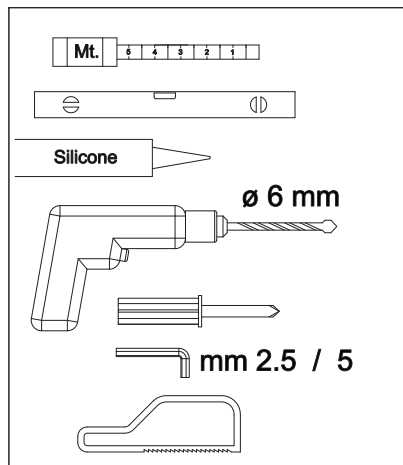

# COLOMBO®

D E S I G N

**E1B2**  
+  
**E1G1**

Porta + fisso per composizione ad angolo (reversibile)  
Pivot door - corner (reversible)

CODICE PRODOTTO	MISURA STANDARD	ESTENSIBILITA'
PRODUCT CODE	STANDARD SIZE	EXTENSIBILITY'
E1B2	10	77/79,5 cm
	20	87/89,5 cm
	30	97/99,5 cm

CODICE PRODOTTO	MISURA STANDARD	ABBINATO	ESTENSIBILITA'
PRODUCT CODE	STANDARD SIZE	COMBINED	EXTENSIBILITY'
E1G1	05	PORTA E1B2	66,5/69 cm
	10		76,5/79 cm
	20		86,5/89 cm
	30		96,5/99 cm

**ATTENZIONE !**  
Siliconare solo all'esterno  
**ATTENTION !**  
Seal only outside

## E1 B3 Porta in nicchia con fisso in linea (reversibile) Pivot door and fixed panel - niche (reversible)

**ATTENZIONE !**  
Siliconare solo all'esterno

**ATTENTION !**  
Seal only outside

CODICE PRODOTTO	MISURA STANDARD	ESTENSIBILITA'
PRODUCT CODE	STANDARD SIZE	EXTENSIBILITY'
E1B3	10	116/121 cm
	20	136/141 cm
	30	156/161 cm
	40	176/181 cm