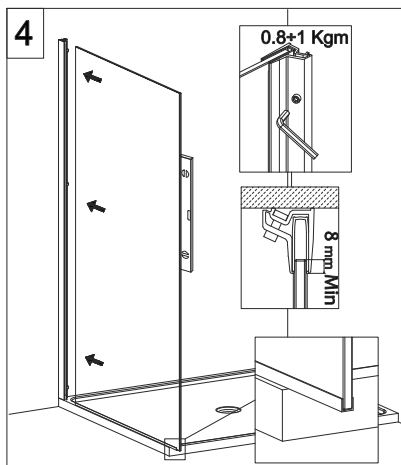

COLOMBO®

D E S I G N

E1F1 Walk in