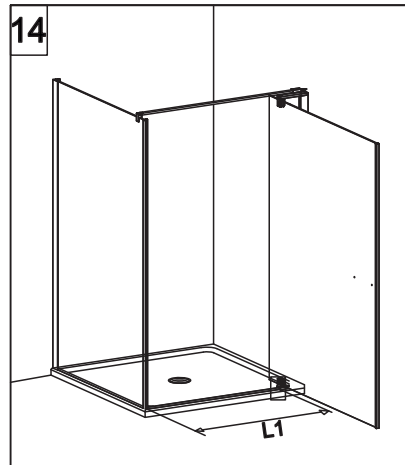

## E1B1 Porta in nicchia (reversibile) Pivot door - niche (reversible)

CODICE PRODOTTO	MISURA STANDARD	ESTENSIBILITA'
PRODUCT CODE	STANDARD SIZE	EXTENSIBILITY'
E1B1	10	77/79,5 cm
	20	87/89,5 cm
	30	97/99,5 cm

# COLOMBO®

D E S I G N

**E1B2**  
+  
**E1G1**

Porta + fisso per composizione ad angolo (reversibile)  
Pivot door - corner (reversible)

CODICE PRODOTTO	MISURA STANDARD	ESTENSIBILITA'
PRODUCT CODE	STANDARD SIZE	EXTENSIBILITY'
E1B2	10	77/79,5 cm
	20	87/89,5 cm
	30	97/99,5 cm

CODICE PRODOTTO	MISURA STANDARD	ABBINATO	ESTENSIBILITA'
PRODUCT CODE	STANDARD SIZE	COMBINED	EXTENSIBILITY'
E1G1	05	PORTA E1B2	66,5/69 cm
	10		76,5/79 cm
	20		86,5/89 cm
	30		96,5/99 cm

**ATTENZIONE !**  
Siliconare solo all'esterno  
**ATTENTION !**  
Seal only outside

## E1 B3 Porta in nicchia con fisso in linea (reversibile) Pivot door and fixed panel - niche (reversible)

**ATTENZIONE !**  
Siliconare solo all'esterno

**ATTENTION !**  
Seal only outside

CODICE PRODOTTO	MISURA STANDARD	ESTENSIBILITA'
PRODUCT CODE	STANDARD SIZE	EXTENSIBILITY'
E1B3	10	116/121 cm
	20	136/141 cm
	30	156/161 cm
	40	176/181 cm