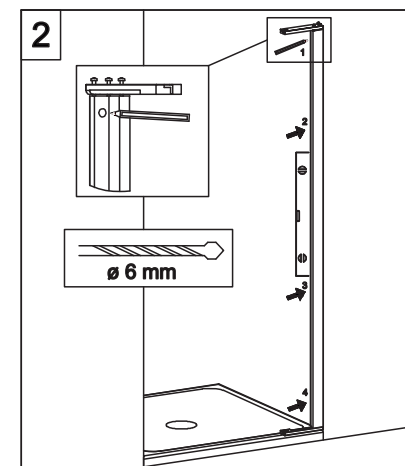

## E1B1 Porta in nicchia (reversibile) Pivot door - niche (reversible)

CODICE PRODOTTO	MISURA STANDARD	ESTENSIBILITA'
PRODUCT CODE	STANDARD SIZE	EXTENSIBILITY'
E1B1	10	77/79,5 cm
	20	87/89,5 cm
	30	97/99,5 cm

# COLOMBO®

D E S I G N

**E1B2**  
+  
**E1G1**

Porta + fisso per composizione ad angolo (reversibile)  
Pivot door - corner (reversible)

CODICE PRODOTTO	MISURA STANDARD	ESTENSIBILITA'
PRODUCT CODE	STANDARD SIZE	EXTENSIBILITY'
E1B2	10	77/79,5 cm
	20	87/89,5 cm
	30	97/99,5 cm

CODICE PRODOTTO	MISURA STANDARD	ABBINATO	ESTENSIBILITA'
PRODUCT CODE	STANDARD SIZE	COMBINED	EXTENSIBILITY'
E1G1	05	PORTA E1B2	66,5/69 cm
	10		76,5/79 cm
	20		86,5/89 cm
	30		96,5/99 cm

**ATTENZIONE !**  
Siliconare solo all'esterno  
**ATTENTION !**  
Seal only outside

## E1 B3 Porta in nicchia con fisso in linea (reversibile) Pivot door and fixed panel - niche (reversible)

**ATTENZIONE !**  
Siliconare solo all'esterno

**ATTENTION !**  
Seal only outside

CODICE PRODOTTO	MISURA STANDARD	ESTENSIBILITA'
PRODUCT CODE	STANDARD SIZE	EXTENSIBILITY'
E1B3	10	116/121 cm
	20	136/141 cm
	30	156/161 cm
	40	176/181 cm