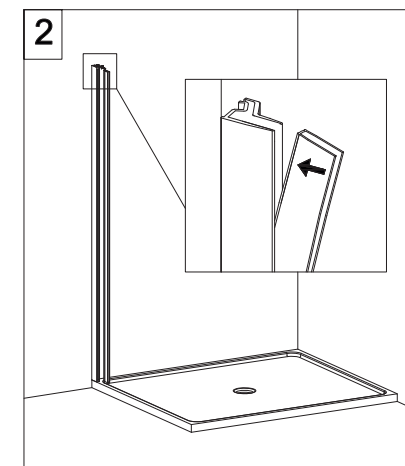

## E1 B3 Porta in nicchia con fisso in linea (reversibile) Pivot door and fixed panel - niche (reversible)

**ATTENZIONE !**  
Siliconare solo all'esterno

**ATTENTION !**  
Seal only outside

CODICE PRODOTTO	MISURA STANDARD	ESTENSIBILITA'
PRODUCT CODE	STANDARD SIZE	EXTENSIBILITY'
E1B3	10	116/121 cm
	20	136/141 cm
	30	156/161 cm
	40	176/181 cm

# COLOMBO®

D E S I G N

**E1B4**  
+  
**E1G1**

Porta con fisso in linea + fisso per composizione ad angolo (reversibile)  
Pivot door and fixed panel - corner (reversible)

CODICE PRODOTTO	MISURA STANDARD	ESTENSIBILITA'
PRODUCT CODE	STANDARD SIZE	EXTENSIBILITY'
E184	10	117/119,5 cm
	20	137/139,5 cm
	30	157/159,5 cm
	40	177/179,5 cm

CODICE PRODOTTO	MISURA STANDARD	ABBINATO	ESTENSIBILITA'
PRODUCT CODE	STANDARD SIZE	COMBINED	EXTENSIBILITY'
E1G1	05	PORTA E1B4	67,5/70 cm
	10		77,5/80 cm
	20		87,5/90 cm
	30		97,5/100 cm

**ATTENZIONE !**  
Siliconare solo all'esterno