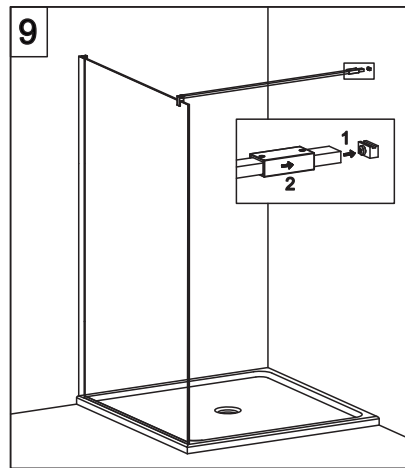

## E1B1 Porta in nicchia (reversibile) Pivot door - niche (reversible)

CODICE PRODOTTO	MISURA STANDARD	ESTENSIBILITA'
PRODUCT CODE	STANDARD SIZE	EXTENSIBILITY'
E1B1	10	77/79,5 cm
	20	87/89,5 cm
	30	97/99,5 cm

# COLOMBO®

D E S I G N

**E1B2**  
+  
**E1G1**

Porta + fisso per composizione ad angolo (reversibile)  
Pivot door - corner (reversible)

CODICE PRODOTTO	MISURA STANDARD	ESTENSIBILITA'
PRODUCT CODE	STANDARD SIZE	EXTENSIBILITY'
E1B2	10	77/79,5 cm
	20	87/89,5 cm
	30	97/99,5 cm

CODICE PRODOTTO	MISURA STANDARD	ABBINATO	ESTENSIBILITA'
PRODUCT CODE	STANDARD SIZE	COMBINED	EXTENSIBILITY'
E1G1	05	PORTA E1B2	66,5/69 cm
	10		76,5/79 cm
	20		86,5/89 cm
	30		96,5/99 cm

**ATTENZIONE !**  
Siliconare solo all'esterno  
**ATTENTION !**  
Seal only outside

## E1 B3 Porta in nicchia con fisso in linea (reversibile) Pivot door and fixed panel - niche (reversible)

**ATTENZIONE !**  
Siliconare solo all'esterno

**ATTENTION !**  
Seal only outside

CODICE PRODOTTO	MISURA STANDARD	ESTENSIBILITA'
PRODUCT CODE	STANDARD SIZE	EXTENSIBILITY'
E1B3	10	116/121 cm
	20	136/141 cm
	30	156/161 cm
	40	176/181 cm