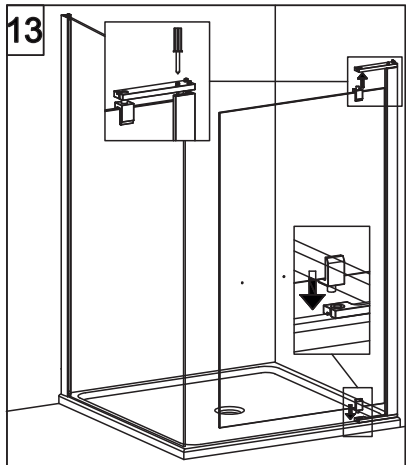

## E1B1 Porta in nicchia (reversibile) Pivot door - niche (reversible)

CODICE PRODOTTO	MISURA STANDARD	ESTENSIBILITA'
PRODUCT CODE	STANDARD SIZE	EXTENSIBILITY'
E1B1	10	77/79,5 cm
	20	87/89,5 cm
	30	97/99,5 cm

# COLOMBO®

D E S I G N

**E1B2**  
+  
**E1G1**

Porta + fisso per composizione ad angolo (reversibile)  
Pivot door - corner (reversible)

CODICE PRODOTTO	MISURA STANDARD	ESTENSIBILITA'
PRODUCT CODE	STANDARD SIZE	EXTENSIBILITY'
E1B2	10	77/79,5 cm
	20	87/89,5 cm
	30	97/99,5 cm

CODICE PRODOTTO	MISURA STANDARD	ABBINATO	ESTENSIBILITA'
PRODUCT CODE	STANDARD SIZE	COMBINED	EXTENSIBILITY'
E1G1	05	PORTA E1B2	66,5/69 cm
	10		76,5/79 cm
	20		86,5/89 cm
	30		96,5/99 cm

**ATTENZIONE !**  
Siliconare solo all'esterno  
**ATTENTION !**  
Seal only outside