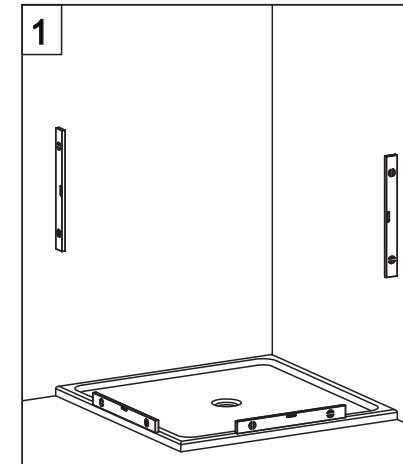

## E1B1 Porta in nicchia (reversibile) Pivot door - niche (reversible)

CODICE PRODOTTO	MISURA STANDARD	ESTENSIBILITA'
PRODUCT CODE	STANDARD SIZE	EXTENSIBILITY'
E1B1	10	77/79,5 cm
	20	87/89,5 cm
	30	97/99,5 cm

# COLOMBO®

D E S I G N

**E1B2**  
+  
**E1G1**

Porta + fisso per composizione ad angolo (reversibile)  
Pivot door - corner (reversible)

CODICE PRODOTTO	MISURA STANDARD	ESTENSIBILITA'
PRODUCT CODE	STANDARD SIZE	EXTENSIBILITY'
E1B2	10	77/79,5 cm
	20	87/89,5 cm
	30	97/99,5 cm

CODICE PRODOTTO	MISURA STANDARD	ABBINATO	ESTENSIBILITA'
PRODUCT CODE	STANDARD SIZE	COMBINED	EXTENSIBILITY'
E1G1	05	PORTA E1B2	66,5/69 cm
	10		76,5/79 cm
	20		86,5/89 cm
	30		96,5/99 cm

**ATTENZIONE !**  
Siliconare solo all'esterno  
**ATTENTION !**  
Seal only outside