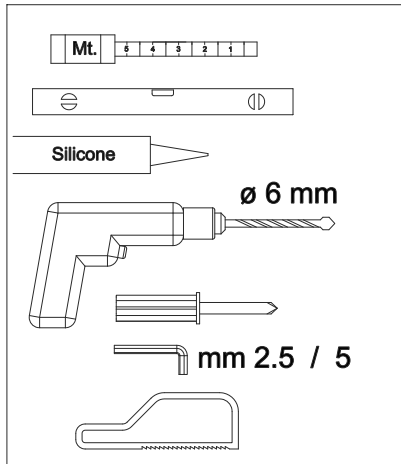

COLOMBO®

D E S I G N

E1F1 Walk in