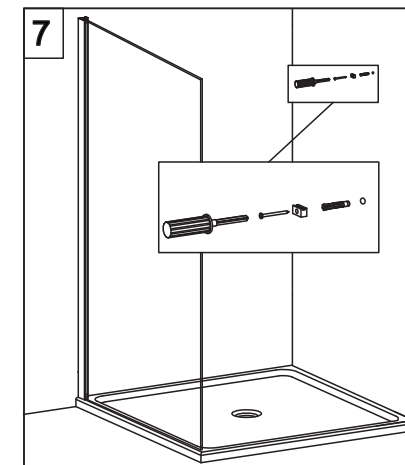

## E1B1 Porta in nicchia (reversibile) Pivot door - niche (reversible)

CODICE PRODOTTO	MISURA STANDARD	ESTENSIBILITA'
PRODUCT CODE	STANDARD SIZE	EXTENSIBILITY'
E1B1	10	77/79,5 cm
	20	87/89,5 cm
	30	97/99,5 cm

# COLOMBO®

D E S I G N

**E1B2**  
+  
**E1G1**

Porta + fisso per composizione ad angolo (reversibile)  
Pivot door - corner (reversible)

CODICE PRODOTTO	MISURA STANDARD	ESTENSIBILITA'
PRODUCT CODE	STANDARD SIZE	EXTENSIBILITY'
E1B2	10	77/79,5 cm
	20	87/89,5 cm
	30	97/99,5 cm

CODICE PRODOTTO	MISURA STANDARD	ABBINATO	ESTENSIBILITA'
PRODUCT CODE	STANDARD SIZE	COMBINED	EXTENSIBILITY'
E1G1	05	PORTA E1B2	66,5/69 cm
	10		76,5/79 cm
	20		86,5/89 cm
	30		96,5/99 cm

**ATTENZIONE !**  
Siliconare solo all'esterno  
**ATTENTION !**  
Seal only outside