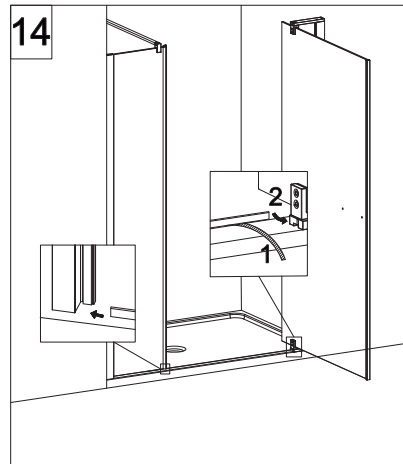

## E1B1 Porta in nicchia (reversibile) Pivot door - niche (reversible)

CODICE PRODOTTO	MISURA STANDARD	ESTENSIBILITA'
PRODUCT CODE	STANDARD SIZE	EXTENSIBILITY'
E1B1	10	77/79,5 cm
	20	87/89,5 cm
	30	97/99,5 cm

# COLOMBO®

D E S I G N

**E1B2**  
+  
**E1G1**

Porta + fisso per composizione ad angolo (reversibile)  
Pivot door - corner (reversible)

CODICE PRODOTTO	MISURA STANDARD	ESTENSIBILITA'
PRODUCT CODE	STANDARD SIZE	EXTENSIBILITY'
E1B2	10	77/79,5 cm
	20	87/89,5 cm
	30	97/99,5 cm

CODICE PRODOTTO	MISURA STANDARD	ABBINATO	ESTENSIBILITA'
PRODUCT CODE	STANDARD SIZE	COMBINED	EXTENSIBILITY'
E1G1	05	PORTA E1B2	66,5/69 cm
	10		76,5/79 cm
	20		86,5/89 cm
	30		96,5/99 cm

**ATTENZIONE !**  
Siliconare solo all'esterno  
**ATTENTION !**  
Seal only outside

## E1 B3 Porta in nicchia con fisso in linea (reversibile) Pivot door and fixed panel - niche (reversible)

**ATTENZIONE !**  
Siliconare solo all'esterno

**ATTENTION !**  
Seal only outside

CODICE PRODOTTO	MISURA STANDARD	ESTENSIBILITA'
PRODUCT CODE	STANDARD SIZE	EXTENSIBILITY'
E1B3	10	116/121 cm
	20	136/141 cm
	30	156/161 cm
	40	176/181 cm