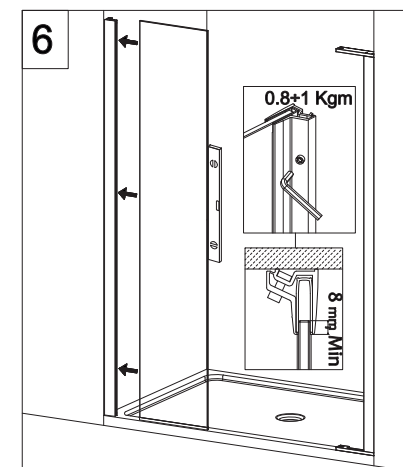

## E1B1 Porta in nicchia (reversibile) Pivot door - niche (reversible)

CODICE PRODOTTO	MISURA STANDARD	ESTENSIBILITA'
PRODUCT CODE	STANDARD SIZE	EXTENSIBILITY'
E1B1	10	77/79,5 cm
	20	87/89,5 cm
	30	97/99,5 cm

# COLOMBO®

D E S I G N

**E1B2**  
+  
**E1G1**

Porta + fisso per composizione ad angolo (reversibile)  
Pivot door - corner (reversible)

CODICE PRODOTTO	MISURA STANDARD	ESTENSIBILITA'
PRODUCT CODE	STANDARD SIZE	EXTENSIBILITY'
E1B2	10	77/79,5 cm
	20	87/89,5 cm
	30	97/99,5 cm

CODICE PRODOTTO	MISURA STANDARD	ABBINATO	ESTENSIBILITA'
PRODUCT CODE	STANDARD SIZE	COMBINED	EXTENSIBILITY'
E1G1	05	PORTA E1B2	66,5/69 cm
	10		76,5/79 cm
	20		86,5/89 cm
	30		96,5/99 cm

**ATTENZIONE !**  
Siliconare solo all'esterno  
**ATTENTION !**  
Seal only outside

## E1 B3 Porta in nicchia con fisso in linea (reversibile) Pivot door and fixed panel - niche (reversible)

**ATTENZIONE !**  
Siliconare solo all'esterno

**ATTENTION !**  
Seal only outside

CODICE PRODOTTO	MISURA STANDARD	ESTENSIBILITA'
PRODUCT CODE	STANDARD SIZE	EXTENSIBILITY'
E1B3	10	116/121 cm
	20	136/141 cm
	30	156/161 cm
	40	176/181 cm