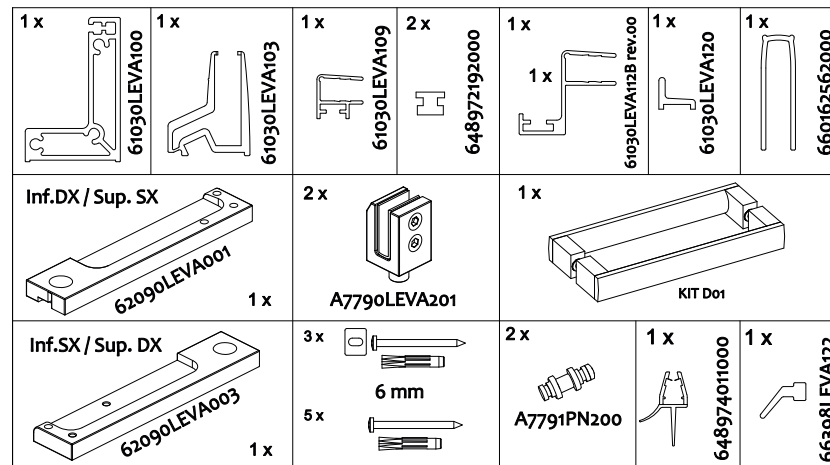

# COLOMBO®

D E S I G N

**E1B2**  
+  
**E1G1**

Porta + fisso per composizione ad angolo (reversibile)  
Pivot door - corner (reversible)

CODICE PRODOTTO	MISURA STANDARD	ESTENSIBILITA'
PRODUCT CODE	STANDARD SIZE	EXTENSIBILITY'
E1B2	10	77/79,5 cm
	20	87/89,5 cm
	30	97/99,5 cm

CODICE PRODOTTO	MISURA STANDARD	ABBINATO	ESTENSIBILITA'
PRODUCT CODE	STANDARD SIZE	COMBINED	EXTENSIBILITY'
E1G1	05	PORTA E1B2	66,5/69 cm
	10		76,5/79 cm
	20		86,5/89 cm
	30		96,5/99 cm

**ATTENZIONE !**  
Siliconare solo all'esterno  
**ATTENTION !**  
Seal only outside

## E1 B3 Porta in nicchia con fisso in linea (reversibile) Pivot door and fixed panel - niche (reversible)

**ATTENZIONE !**  
Siliconare solo all'esterno

**ATTENTION !**  
Seal only outside

CODICE PRODOTTO	MISURA STANDARD	ESTENSIBILITA'
PRODUCT CODE	STANDARD SIZE	EXTENSIBILITY'
E1B3	10	116/121 cm
	20	136/141 cm
	30	156/161 cm
	40	176/181 cm