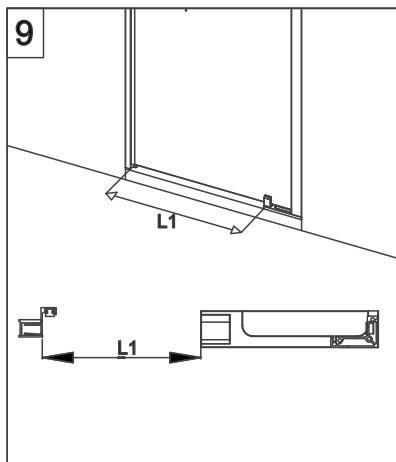

## E1B1 Porta in nicchia (reversibile) Pivot door - niche (reversible)

CODICE PRODOTTO	MISURA STANDARD	ESTENSIBILITA'
PRODUCT CODE	STANDARD SIZE	EXTENSIBILITY'
E1B1	10	77/79,5 cm
	20	87/89,5 cm
	30	97/99,5 cm

# COLOMBO®

D E S I G N

**E1B2**  
+  
**E1G1**

Porta + fisso per composizione ad angolo (reversibile)  
Pivot door - corner (reversible)

CODICE PRODOTTO	MISURA STANDARD	ESTENSIBILITA'
PRODUCT CODE	STANDARD SIZE	EXTENSIBILITY'
E1B2	10	77/79,5 cm
	20	87/89,5 cm
	30	97/99,5 cm