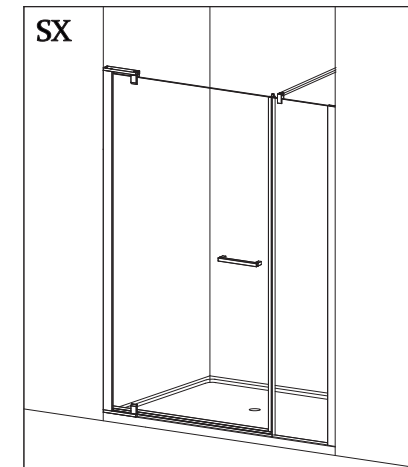

## E1B1 Porta in nicchia (reversibile) Pivot door - niche (reversible)

CODICE PRODOTTO	MISURA STANDARD	ESTENSIBILITA'
PRODUCT CODE	STANDARD SIZE	EXTENSIBILITY'
E1B1	10	77/79,5 cm
	20	87/89,5 cm
	30	97/99,5 cm

# COLOMBO®

D E S I G N

**E1B2**  
+  
**E1G1**

Porta + fisso per composizione ad angolo (reversibile)  
Pivot door - corner (reversible)

CODICE PRODOTTO	MISURA STANDARD	ESTENSIBILITA'
PRODUCT CODE	STANDARD SIZE	EXTENSIBILITY'
E1B2	10	77/79,5 cm
	20	87/89,5 cm
	30	97/99,5 cm

CODICE PRODOTTO	MISURA STANDARD	ABBINATO	ESTENSIBILITA'
PRODUCT CODE	STANDARD SIZE	COMBINED	EXTENSIBILITY'
E1G1	05	PORTA E1B2	66,5/69 cm
	10		76,5/79 cm
	20		86,5/89 cm
	30		96,5/99 cm

**ATTENZIONE !**  
Siliconare solo all'esterno  
**ATTENTION !**  
Seal only outside

## E1 B3 Porta in nicchia con fisso in linea (reversibile) Pivot door and fixed panel - niche (reversible)

**ATTENZIONE !**  
Siliconare solo all'esterno

**ATTENTION !**  
Seal only outside

CODICE PRODOTTO	MISURA STANDARD	ESTENSIBILITA'
PRODUCT CODE	STANDARD SIZE	EXTENSIBILITY'
E1B3	10	116/121 cm
	20	136/141 cm
	30	156/161 cm
	40	176/181 cm