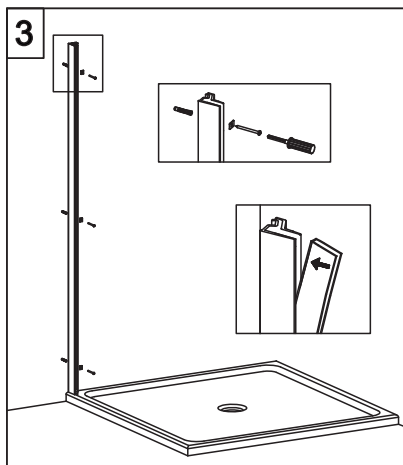

## E1B1 Porta in nicchia (reversibile) Pivot door - niche (reversible)

CODICE PRODOTTO	MISURA STANDARD	ESTENSIBILITA'
PRODUCT CODE	STANDARD SIZE	EXTENSIBILITY'
E1B1	10	77/79,5 cm
	20	87/89,5 cm
	30	97/99,5 cm

# COLOMBO®

D E S I G N

**E1B2**  
+  
**E1G1**

Porta + fisso per composizione ad angolo (reversibile)  
Pivot door - corner (reversible)

CODICE PRODOTTO	MISURA STANDARD	ESTENSIBILITA'
PRODUCT CODE	STANDARD SIZE	EXTENSIBILITY'
E1B2	10	77/79,5 cm
	20	87/89,5 cm
	30	97/99,5 cm

CODICE PRODOTTO	MISURA STANDARD	ABBINATO	ESTENSIBILITA'
PRODUCT CODE	STANDARD SIZE	COMBINED	EXTENSIBILITY'
E1G1	05	PORTA E1B2	66,5/69 cm
	10		76,5/79 cm
	20		86,5/89 cm
	30		96,5/99 cm

**ATTENZIONE !**  
Siliconare solo all'esterno  
**ATTENTION !**  
Seal only outside