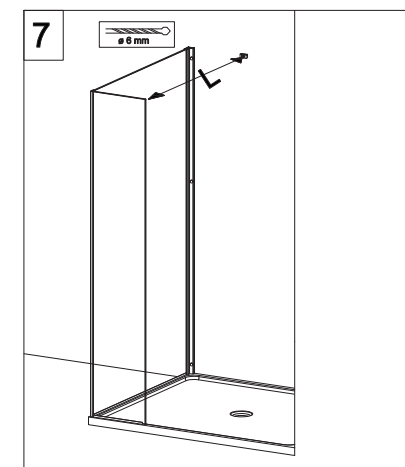

## E1B1 Porta in nicchia (reversibile) Pivot door - niche (reversible)

CODICE PRODOTTO	MISURA STANDARD	ESTENSIBILITA'
PRODUCT CODE	STANDARD SIZE	EXTENSIBILITY'
E1B1	10	77/79,5 cm
	20	87/89,5 cm
	30	97/99,5 cm

## E1 B3 Porta in nicchia con fisso in linea (reversibile) Pivot door and fixed panel - niche (reversible)

**ATTENZIONE !**  
Siliconare solo all'esterno

**ATTENTION !**  
Seal only outside

CODICE PRODOTTO	MISURA STANDARD	ESTENSIBILITA'
PRODUCT CODE	STANDARD SIZE	EXTENSIBILITY'
E1B3	10	116/121 cm
	20	136/141 cm
	30	156/161 cm
	40	176/181 cm

# COLOMBO®

D E S I G N

**E1B4**  
+  
**E1G1**

Porta con fisso in linea + fisso per composizione ad angolo (reversibile)  
Pivot door and fixed panel - corner (reversible)

CODICE PRODOTTO	MISURA STANDARD	ESTENSIBILITA'
PRODUCT CODE	STANDARD SIZE	EXTENSIBILITY'
E184	10	117/119,5 cm
	20	137/139,5 cm
	30	157/159,5 cm
	40	177/179,5 cm

CODICE PRODOTTO	MISURA STANDARD	ABBINATO	ESTENSIBILITA'
PRODUCT CODE	STANDARD SIZE	COMBINED	EXTENSIBILITY'
E1G1	05	PORTA E1B4	67,5/70 cm
	10		77,5/80 cm
	20		87,5/90 cm
	30		97,5/100 cm

**ATTENZIONE !**  
Siliconare solo all'esterno