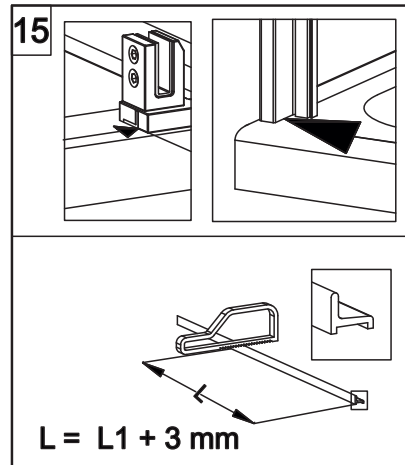

## E1B1 Porta in nicchia (reversibile) Pivot door - niche (reversible)

CODICE PRODOTTO	MISURA STANDARD	ESTENSIBILITA'
PRODUCT CODE	STANDARD SIZE	EXTENSIBILITY'
E1B1	10	77/79,5 cm
	20	87/89,5 cm
	30	97/99,5 cm

# COLOMBO®

D E S I G N

**E1B2**  
+  
**E1G1**

Porta + fisso per composizione ad angolo (reversibile)  
Pivot door - corner (reversible)

CODICE PRODOTTO	MISURA STANDARD	ESTENSIBILITA'
PRODUCT CODE	STANDARD SIZE	EXTENSIBILITY'
E1B2	10	77/79,5 cm
	20	87/89,5 cm
	30	97/99,5 cm

CODICE PRODOTTO	MISURA STANDARD	ABBINATO	ESTENSIBILITA'
PRODUCT CODE	STANDARD SIZE	COMBINED	EXTENSIBILITY'
E1G1	05	PORTA E1B2	66,5/69 cm
	10		76,5/79 cm
	20		86,5/89 cm
	30		96,5/99 cm

**ATTENZIONE !**  
Siliconare solo all'esterno  
**ATTENTION !**  
Seal only outside