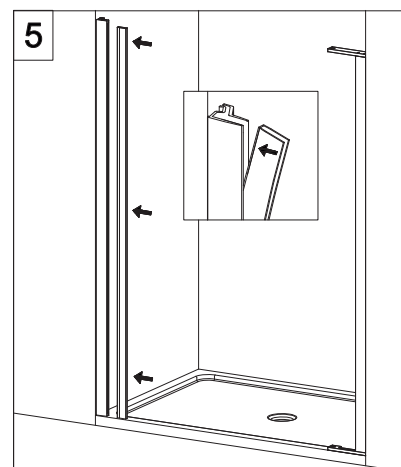

# COLOMBO®

D E S I G N

**E1B2**  
+  
**E1G1**

Porta + fisso per composizione ad angolo (reversibile)  
Pivot door - corner (reversible)

CODICE PRODOTTO	MISURA STANDARD	ESTENSIBILITA'
PRODUCT CODE	STANDARD SIZE	EXTENSIBILITY'
E1B2	10	77/79,5 cm
	20	87/89,5 cm
	30	97/99,5 cm

CODICE PRODOTTO	MISURA STANDARD	ABBINATO	ESTENSIBILITA'
PRODUCT CODE	STANDARD SIZE	COMBINED	EXTENSIBILITY'
E1G1	05	PORTA E1B2	66,5/69 cm
	10		76,5/79 cm
	20		86,5/89 cm
	30		96,5/99 cm

**ATTENZIONE !**  
Siliconare solo all'esterno  
**ATTENTION !**  
Seal only outside

## E1 B3 Porta in nicchia con fisso in linea (reversibile) Pivot door and fixed panel - niche (reversible)

**ATTENZIONE !**  
Siliconare solo all'esterno

**ATTENTION !**  
Seal only outside

CODICE PRODOTTO	MISURA STANDARD	ESTENSIBILITA'
PRODUCT CODE	STANDARD SIZE	EXTENSIBILITY'
E1B3	10	116/121 cm
	20	136/141 cm
	30	156/161 cm
	40	176/181 cm