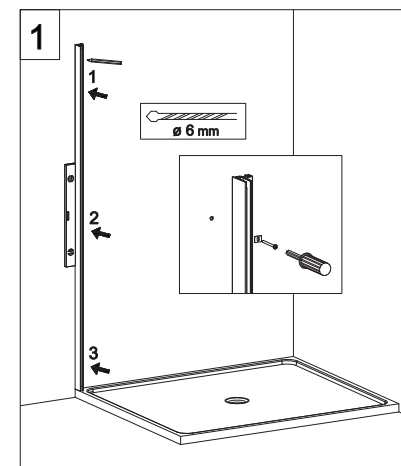

CODICE PRODOTTO	MISURA STANDARD	ABBINATO	ESTENSIBILITA'
PRODUCT CODE	STANDARD SIZE	COMBINED	EXTENSIBILITY'
E1G1	05	PORTA E1B2	66,5/69 cm
	10		76,5/79 cm
	20		86,5/89 cm
	30		96,5/99 cm

**ATTENZIONE !**  
Siliconare solo all'esterno  
**ATTENTION !**  
Seal only outside

## E1 B3 Porta in nicchia con fisso in linea (reversibile) Pivot door and fixed panel - niche (reversible)

**ATTENZIONE !**  
Siliconare solo all'esterno

**ATTENTION !**  
Seal only outside

CODICE PRODOTTO	MISURA STANDARD	ESTENSIBILITA'
PRODUCT CODE	STANDARD SIZE	EXTENSIBILITY'
E1B3	10	116/121 cm
	20	136/141 cm
	30	156/161 cm
	40	176/181 cm

# COLOMBO®

D E S I G N

**E1B4**  
+  
**E1G1**

Porta con fisso in linea + fisso per composizione ad angolo (reversibile)  
Pivot door and fixed panel - corner (reversible)

CODICE PRODOTTO	MISURA STANDARD	ESTENSIBILITA'
PRODUCT CODE	STANDARD SIZE	EXTENSIBILITY'
E184	10	117/119,5 cm
	20	137/139,5 cm
	30	157/159,5 cm
	40	177/179,5 cm

CODICE PRODOTTO	MISURA STANDARD	ABBINATO	ESTENSIBILITA'
PRODUCT CODE	STANDARD SIZE	COMBINED	EXTENSIBILITY'
E1G1	05	PORTA E1B4	67,5/70 cm
	10		77,5/80 cm
	20		87,5/90 cm
	30		97,5/100 cm

**ATTENZIONE !**  
Siliconare solo all'esterno