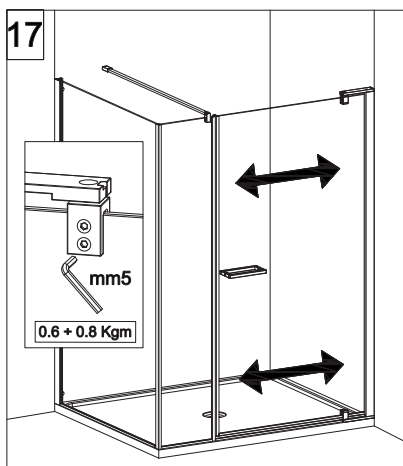

# COLOMBO®

D E S I G N

**E1B2**  
+  
**E1G1**

Porta + fisso per composizione ad angolo (reversibile)  
Pivot door - corner (reversible)

CODICE PRODOTTO	MISURA STANDARD	ESTENSIBILITA'
PRODUCT CODE	STANDARD SIZE	EXTENSIBILITY'
E1B2	10	77/79,5 cm
	20	87/89,5 cm
	30	97/99,5 cm

## E1 B3 Porta in nicchia con fisso in linea (reversibile) Pivot door and fixed panel - niche (reversible)

**ATTENZIONE !**  
Siliconare solo all'esterno

**ATTENTION !**  
Seal only outside

CODICE PRODOTTO	MISURA STANDARD	ESTENSIBILITA'
PRODUCT CODE	STANDARD SIZE	EXTENSIBILITY'
E1B3	10	116/121 cm
	20	136/141 cm
	30	156/161 cm
	40	176/181 cm

# COLOMBO®

D E S I G N

**E1B4**  
+  
**E1G1**

Porta con fisso in linea + fisso per composizione ad angolo (reversibile)  
Pivot door and fixed panel - corner (reversible)

CODICE PRODOTTO	MISURA STANDARD	ESTENSIBILITA'
PRODUCT CODE	STANDARD SIZE	EXTENSIBILITY'
E184	10	117/119,5 cm
	20	137/139,5 cm
	30	157/159,5 cm
	40	177/179,5 cm

CODICE PRODOTTO	MISURA STANDARD	ABBINATO	ESTENSIBILITA'
PRODUCT CODE	STANDARD SIZE	COMBINED	EXTENSIBILITY'
E1G1	05	PORTA E1B4	67,5/70 cm
	10		77,5/80 cm
	20		87,5/90 cm
	30		97,5/100 cm

**ATTENZIONE !**  
Siliconare solo all'esterno