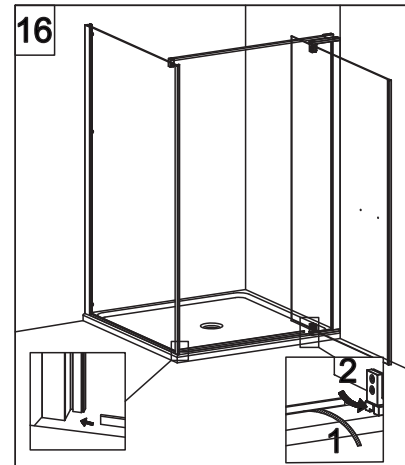

## E1B1 Porta in nicchia (reversibile) Pivot door - niche (reversible)

CODICE PRODOTTO	MISURA STANDARD	ESTENSIBILITA'
PRODUCT CODE	STANDARD SIZE	EXTENSIBILITY'
E1B1	10	77/79,5 cm
	20	87/89,5 cm
	30	97/99,5 cm

# COLOMBO®

D E S I G N

**E1B2**  
+  
**E1G1**

Porta + fisso per composizione ad angolo (reversibile)  
Pivot door - corner (reversible)

CODICE PRODOTTO	MISURA STANDARD	ESTENSIBILITA'
PRODUCT CODE	STANDARD SIZE	EXTENSIBILITY'
E1B2	10	77/79,5 cm
	20	87/89,5 cm
	30	97/99,5 cm

CODICE PRODOTTO	MISURA STANDARD	ABBINATO	ESTENSIBILITA'
PRODUCT CODE	STANDARD SIZE	COMBINED	EXTENSIBILITY'
E1G1	05	PORTA E1B2	66,5/69 cm
	10		76,5/79 cm
	20		86,5/89 cm
	30		96,5/99 cm

**ATTENZIONE !**  
Siliconare solo all'esterno  
**ATTENTION !**  
Seal only outside

## E1 B3 Porta in nicchia con fisso in linea (reversibile) Pivot door and fixed panel - niche (reversible)

**ATTENZIONE !**  
Siliconare solo all'esterno

**ATTENTION !**  
Seal only outside

CODICE PRODOTTO	MISURA STANDARD	ESTENSIBILITA'
PRODUCT CODE	STANDARD SIZE	EXTENSIBILITY'
E1B3	10	116/121 cm
	20	136/141 cm
	30	156/161 cm
	40	176/181 cm