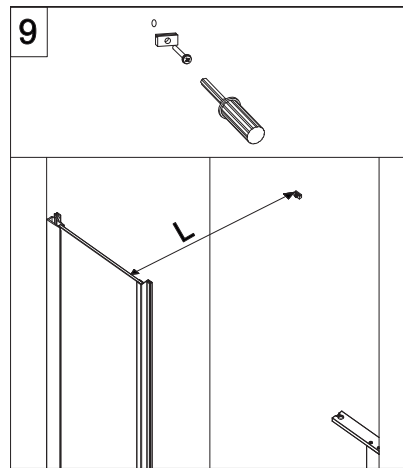

## E1B1 Porta in nicchia (reversibile) Pivot door - niche (reversible)

CODICE PRODOTTO	MISURA STANDARD	ESTENSIBILITA'
PRODUCT CODE	STANDARD SIZE	EXTENSIBILITY'
E1B1	10	77/79,5 cm
	20	87/89,5 cm
	30	97/99,5 cm

# COLOMBO®

D E S I G N

**E1B2**  
+  
**E1G1**

Porta + fisso per composizione ad angolo (reversibile)  
Pivot door - corner (reversible)

CODICE PRODOTTO	MISURA STANDARD	ESTENSIBILITA'
PRODUCT CODE	STANDARD SIZE	EXTENSIBILITY'
E1B2	10	77/79,5 cm
	20	87/89,5 cm
	30	97/99,5 cm

CODICE PRODOTTO	MISURA STANDARD	ABBINATO	ESTENSIBILITA'
PRODUCT CODE	STANDARD SIZE	COMBINED	EXTENSIBILITY'
E1G1	05	PORTA E1B2	66,5/69 cm
	10		76,5/79 cm
	20		86,5/89 cm
	30		96,5/99 cm

**ATTENZIONE !**  
Siliconare solo all'esterno  
**ATTENTION !**  
Seal only outside

## E1 B3 Porta in nicchia con fisso in linea (reversibile) Pivot door and fixed panel - niche (reversible)

**ATTENZIONE !**  
Siliconare solo all'esterno

**ATTENTION !**  
Seal only outside

CODICE PRODOTTO	MISURA STANDARD	ESTENSIBILITA'
PRODUCT CODE	STANDARD SIZE	EXTENSIBILITY'
E1B3	10	116/121 cm
	20	136/141 cm
	30	156/161 cm
	40	176/181 cm