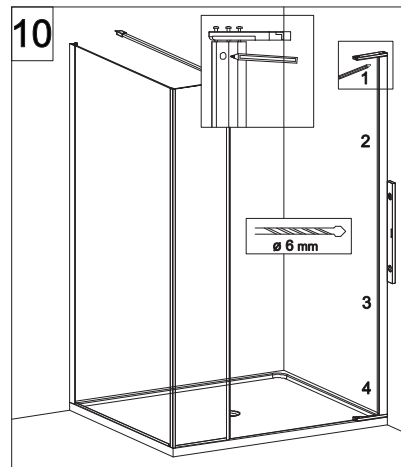

CODICE PRODOTTO	MISURA STANDARD	ABBINATO	ESTENSIBILITA'
PRODUCT CODE	STANDARD SIZE	COMBINED	EXTENSIBILITY'
E1G1	05	PORTA E1B2	66,5/69 cm
	10		76,5/79 cm
	20		86,5/89 cm
	30		96,5/99 cm

**ATTENZIONE !**  
Siliconare solo all'esterno  
**ATTENTION !**  
Seal only outside

## E1 B3 Porta in nicchia con fisso in linea (reversibile) Pivot door and fixed panel - niche (reversible)

**ATTENZIONE !**  
Siliconare solo all'esterno

**ATTENTION !**  
Seal only outside

CODICE PRODOTTO	MISURA STANDARD	ESTENSIBILITA'
PRODUCT CODE	STANDARD SIZE	EXTENSIBILITY'
E1B3	10	116/121 cm
	20	136/141 cm
	30	156/161 cm
	40	176/181 cm

# COLOMBO®

D E S I G N

**E1B4**  
+  
**E1G1**

Porta con fisso in linea + fisso per composizione ad angolo (reversibile)  
Pivot door and fixed panel - corner (reversible)

CODICE PRODOTTO	MISURA STANDARD	ESTENSIBILITA'
PRODUCT CODE	STANDARD SIZE	EXTENSIBILITY'
E184	10	117/119,5 cm
	20	137/139,5 cm
	30	157/159,5 cm
	40	177/179,5 cm

CODICE PRODOTTO	MISURA STANDARD	ABBINATO	ESTENSIBILITA'
PRODUCT CODE	STANDARD SIZE	COMBINED	EXTENSIBILITY'
E1G1	05	PORTA E1B4	67,5/70 cm
	10		77,5/80 cm
	20		87,5/90 cm
	30		97,5/100 cm

**ATTENZIONE !**  
Siliconare solo all'esterno