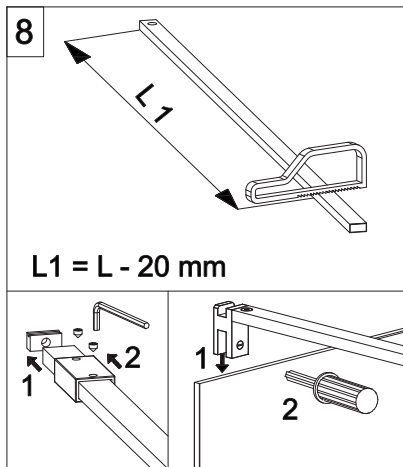

CODICE PRODOTTO	MISURA STANDARD	ABBINATO	ESTENSIBILITA'
PRODUCT CODE	STANDARD SIZE	COMBINED	EXTENSIBILITY'
E1G1	05	PORTA E1B2	66,5/69 cm
	10		76,5/79 cm
	20		86,5/89 cm
	30		96,5/99 cm

**ATTENZIONE !**  
Siliconare solo all'esterno  
**ATTENTION !**  
Seal only outside

## E1 B3 Porta in nicchia con fisso in linea (reversibile) Pivot door and fixed panel - niche (reversible)

**ATTENZIONE !**  
Siliconare solo all'esterno

**ATTENTION !**  
Seal only outside

CODICE PRODOTTO	MISURA STANDARD	ESTENSIBILITA'
PRODUCT CODE	STANDARD SIZE	EXTENSIBILITY'
E1B3	10	116/121 cm
	20	136/141 cm
	30	156/161 cm
	40	176/181 cm

# COLOMBO®

D E S I G N

**E1B4**  
+  
**E1G1**

Porta con fisso in linea + fisso per composizione ad angolo (reversibile)  
Pivot door and fixed panel - corner (reversible)

CODICE PRODOTTO	MISURA STANDARD	ESTENSIBILITA'
PRODUCT CODE	STANDARD SIZE	EXTENSIBILITY'
E184	10	117/119,5 cm
	20	137/139,5 cm
	30	157/159,5 cm
	40	177/179,5 cm

CODICE PRODOTTO	MISURA STANDARD	ABBINATO	ESTENSIBILITA'
PRODUCT CODE	STANDARD SIZE	COMBINED	EXTENSIBILITY'
E1G1	05	PORTA E1B4	67,5/70 cm
	10		77,5/80 cm
	20		87,5/90 cm
	30		97,5/100 cm

**ATTENZIONE !**  
Siliconare solo all'esterno