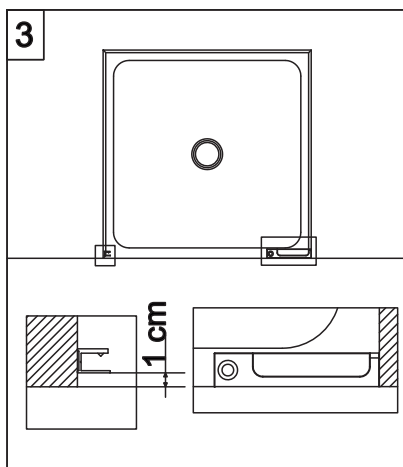

## E1B1 Porta in nicchia (reversibile) Pivot door - niche (reversible)

CODICE PRODOTTO	MISURA STANDARD	ESTENSIBILITA'
PRODUCT CODE	STANDARD SIZE	EXTENSIBILITY'
E1B1	10	77/79,5 cm
	20	87/89,5 cm
	30	97/99,5 cm

# COLOMBO®

D E S I G N

**E1B2**  
+  
**E1G1**

Porta + fisso per composizione ad angolo (reversibile)  
Pivot door - corner (reversible)

CODICE PRODOTTO	MISURA STANDARD	ESTENSIBILITA'
PRODUCT CODE	STANDARD SIZE	EXTENSIBILITY'
E1B2	10	77/79,5 cm
	20	87/89,5 cm
	30	97/99,5 cm

CODICE PRODOTTO	MISURA STANDARD	ABBINATO	ESTENSIBILITA'
PRODUCT CODE	STANDARD SIZE	COMBINED	EXTENSIBILITY'
E1G1	05	PORTA E1B2	66,5/69 cm
	10		76,5/79 cm
	20		86,5/89 cm
	30		96,5/99 cm

**ATTENZIONE !**  
Siliconare solo all'esterno  
**ATTENTION !**  
Seal only outside

CODICE PRODOTTO	MISURA STANDARD	ESTENSIBILITA'
PRODUCT CODE	STANDARD SIZE	EXTENSIBILITY'
E1F3	10	35 cm

**ATTENZIONE !**  
Siliconare solo all'esterno

**ATTENTION !**  
Seal only outside