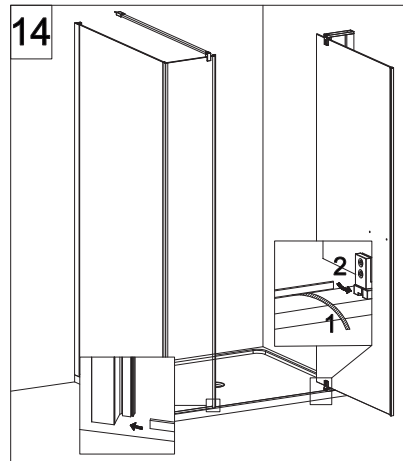

## E1 B3 Porta in nicchia con fisso in linea (reversibile) Pivot door and fixed panel - niche (reversible)

**ATTENZIONE !**  
Siliconare solo all'esterno

**ATTENTION !**  
Seal only outside

CODICE PRODOTTO	MISURA STANDARD	ESTENSIBILITA'
PRODUCT CODE	STANDARD SIZE	EXTENSIBILITY'
E1B3	10	116/121 cm
	20	136/141 cm
	30	156/161 cm
	40	176/181 cm

# COLOMBO®

D E S I G N

**E1B4**  
+  
**E1G1**

Porta con fisso in linea + fisso per composizione ad angolo (reversibile)  
Pivot door and fixed panel - corner (reversible)

CODICE PRODOTTO	MISURA STANDARD	ESTENSIBILITA'
PRODUCT CODE	STANDARD SIZE	EXTENSIBILITY'
E184	10	117/119,5 cm
	20	137/139,5 cm
	30	157/159,5 cm
	40	177/179,5 cm

CODICE PRODOTTO	MISURA STANDARD	ABBINATO	ESTENSIBILITA'
PRODUCT CODE	STANDARD SIZE	COMBINED	EXTENSIBILITY'
E1G1	05	PORTA E1B4	67,5/70 cm
	10		77,5/80 cm
	20		87,5/90 cm
	30		97,5/100 cm

**ATTENZIONE !**  
Siliconare solo all'esterno