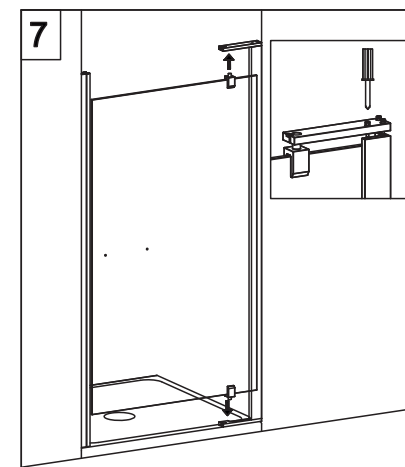

## E1B1 Porta in nicchia (reversibile) Pivot door - niche (reversible)

CODICE PRODOTTO	MISURA STANDARD	ESTENSIBILITA'
PRODUCT CODE	STANDARD SIZE	EXTENSIBILITY'
E1B1	10	77/79,5 cm
	20	87/89,5 cm
	30	97/99,5 cm

# COLOMBO®

D E S I G N

**E1B2**  
+  
**E1G1**

Porta + fisso per composizione ad angolo (reversibile)  
Pivot door - corner (reversible)

CODICE PRODOTTO	MISURA STANDARD	ESTENSIBILITA'
PRODUCT CODE	STANDARD SIZE	EXTENSIBILITY'
E1B2	10	77/79,5 cm
	20	87/89,5 cm
	30	97/99,5 cm