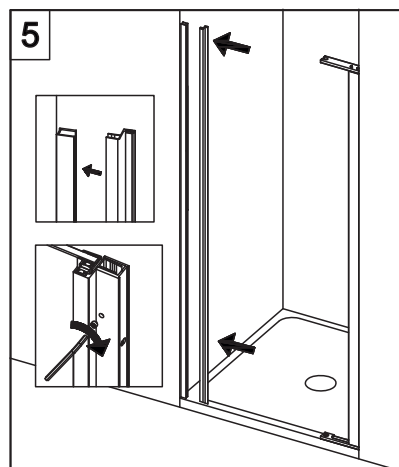

## E1B1 Porta in nicchia (reversibile) Pivot door - niche (reversible)

CODICE PRODOTTO	MISURA STANDARD	ESTENSIBILITA'
PRODUCT CODE	STANDARD SIZE	EXTENSIBILITY'
E1B1	10	77/79,5 cm
	20	87/89,5 cm
	30	97/99,5 cm

# COLOMBO®

D E S I G N

**E1B2**  
+  
**E1G1**

Porta + fisso per composizione ad angolo (reversibile)  
Pivot door - corner (reversible)

CODICE PRODOTTO	MISURA STANDARD	ESTENSIBILITA'
PRODUCT CODE	STANDARD SIZE	EXTENSIBILITY'
E1B2	10	77/79,5 cm
	20	87/89,5 cm
	30	97/99,5 cm