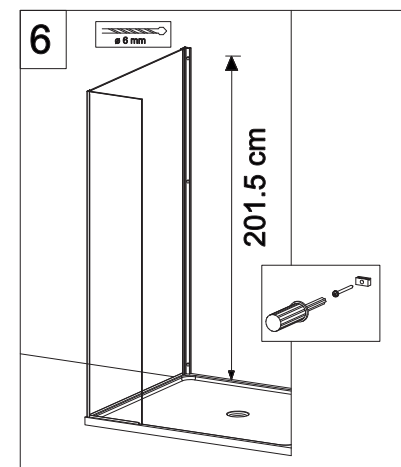

## E1B1 Porta in nicchia (reversibile) Pivot door - niche (reversible)

CODICE PRODOTTO	MISURA STANDARD	ESTENSIBILITA'
PRODUCT CODE	STANDARD SIZE	EXTENSIBILITY'
E1B1	10	77/79,5 cm
	20	87/89,5 cm
	30	97/99,5 cm

## E1 B3 Porta in nicchia con fisso in linea (reversibile) Pivot door and fixed panel - niche (reversible)

**ATTENZIONE !**  
Siliconare solo all'esterno

**ATTENTION !**  
Seal only outside

CODICE PRODOTTO	MISURA STANDARD	ESTENSIBILITA'
PRODUCT CODE	STANDARD SIZE	EXTENSIBILITY'
E1B3	10	116/121 cm
	20	136/141 cm
	30	156/161 cm
	40	176/181 cm

# COLOMBO®

D E S I G N

**E1B4**  
+  
**E1G1**

Porta con fisso in linea + fisso per composizione ad angolo (reversibile)  
Pivot door and fixed panel - corner (reversible)

CODICE PRODOTTO	MISURA STANDARD	ESTENSIBILITA'
PRODUCT CODE	STANDARD SIZE	EXTENSIBILITY'
E184	10	117/119,5 cm
	20	137/139,5 cm
	30	157/159,5 cm
	40	177/179,5 cm

CODICE PRODOTTO	MISURA STANDARD	ABBINATO	ESTENSIBILITA'
PRODUCT CODE	STANDARD SIZE	COMBINED	EXTENSIBILITY'
E1G1	05	PORTA E1B4	67,5/70 cm
	10		77,5/80 cm
	20		87,5/90 cm
	30		97,5/100 cm

**ATTENZIONE !**  
Siliconare solo all'esterno