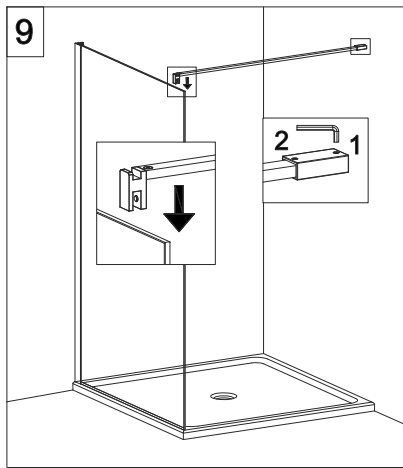

**E1F1
+
E1F3**

CODICE PRODOTTO	MISURA STANDARD	ESTENSIBILITA'
PRODUCT CODE	STANDARD SIZE	EXTENSIBILITY'
E1F1	10	88/90,5 cm
	20	98/100,5 cm
	30	118/120,5 cm
	40	138/140,5 cm
	50	158/160,5 cm

CODICE PRODOTTO	MISURA STANDARD	ESTENSIBILITA'
PRODUCT CODE	STANDARD SIZE	EXTENSIBILITY'
E1F3	10	35 cm

ATTENZIONE !
Siliconare solo all'esterno

ATTENTION !
Seal only outside