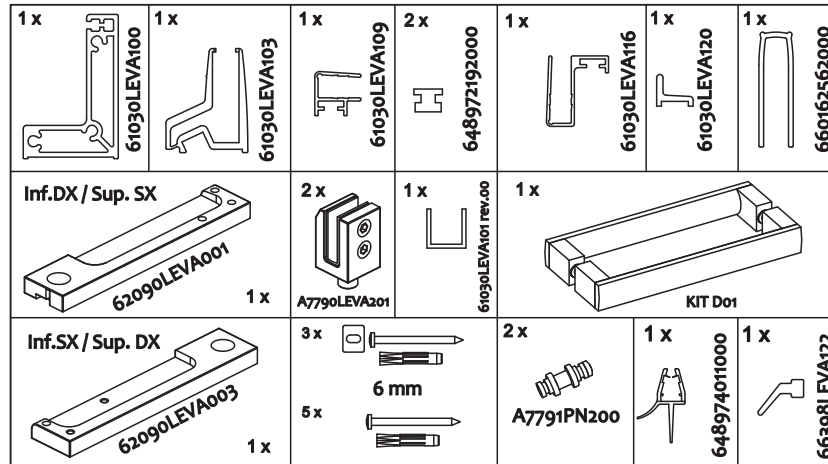

## E1B1 Porta in nicchia (reversibile) Pivot door - niche (reversible)

CODICE PRODOTTO	MISURA STANDARD	ESTENSIBILITA'
PRODUCT CODE	STANDARD SIZE	EXTENSIBILITY'
E1B1	10	77/79,5 cm
	20	87/89,5 cm
	30	97/99,5 cm

**ATTENZIONE !**  
Siliconare solo all'esterno

**ATTENTION !**  
Seal only outside

# COLOMBO®

D E S I G N

**E1B2**  
+  
**E1G1**

Porta + fisso per composizione ad angolo (reversibile)  
Pivot door - corner (reversible)

CODICE PRODOTTO	MISURA STANDARD	ESTENSIBILITA'
PRODUCT CODE	STANDARD SIZE	EXTENSIBILITY'
E1B2	10	77/79,5 cm
	20	87/89,5 cm
	30	97/99,5 cm

CODICE PRODOTTO	MISURA STANDARD	ABBINATO	ESTENSIBILITA'
PRODUCT CODE	STANDARD SIZE	COMBINED	EXTENSIBILITY'
E1G1	05	PORTA E1B2	66,5/69 cm
	10		76,5/79 cm
	20		86,5/89 cm
	30		96,5/99 cm

**ATTENZIONE !**  
Siliconare solo all'esterno  
**ATTENTION !**  
Seal only outside