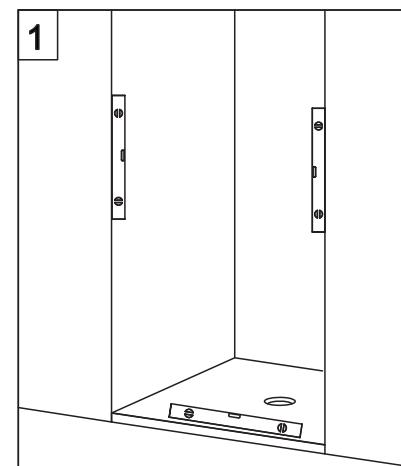

## E1B1 Porta in nicchia (reversibile) Pivot door - niche (reversible)

CODICE PRODOTTO	MISURA STANDARD	ESTENSIBILITA'
PRODUCT CODE	STANDARD SIZE	EXTENSIBILITY'
E1B1	10	77/79,5 cm
	20	87/89,5 cm
	30	97/99,5 cm

# COLOMBO®

D E S I G N

**E1B2**  
+  
**E1G1**

Porta + fisso per composizione ad angolo (reversibile)  
Pivot door - corner (reversible)

CODICE PRODOTTO	MISURA STANDARD	ESTENSIBILITA'
PRODUCT CODE	STANDARD SIZE	EXTENSIBILITY'
E1B2	10	77/79,5 cm
	20	87/89,5 cm
	30	97/99,5 cm