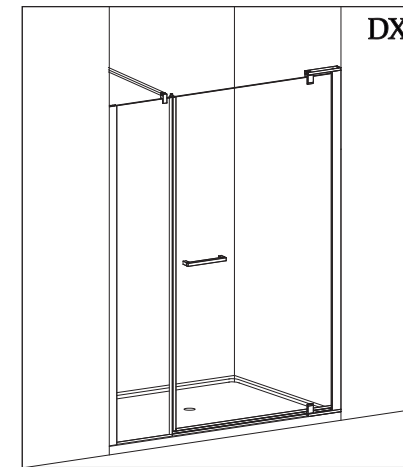

## E1B1 Porta in nicchia (reversibile) Pivot door - niche (reversible)

CODICE PRODOTTO	MISURA STANDARD	ESTENSIBILITA'
PRODUCT CODE	STANDARD SIZE	EXTENSIBILITY'
E1B1	10	77/79,5 cm
	20	87/89,5 cm
	30	97/99,5 cm

# COLOMBO®

D E S I G N

**E1B2**  
+  
**E1G1**

Porta + fisso per composizione ad angolo (reversibile)  
Pivot door - corner (reversible)

CODICE PRODOTTO	MISURA STANDARD	ESTENSIBILITA'
PRODUCT CODE	STANDARD SIZE	EXTENSIBILITY'
E1B2	10	77/79,5 cm
	20	87/89,5 cm
	30	97/99,5 cm

CODICE PRODOTTO	MISURA STANDARD	ABBINATO	ESTENSIBILITA'
PRODUCT CODE	STANDARD SIZE	COMBINED	EXTENSIBILITY'
E1G1	05	PORTA E1B2	66,5/69 cm
	10		76,5/79 cm
	20		86,5/89 cm
	30		96,5/99 cm

**ATTENZIONE !**  
Siliconare solo all'esterno  
**ATTENTION !**  
Seal only outside

## E1 B3 Porta in nicchia con fisso in linea (reversibile) Pivot door and fixed panel - niche (reversible)

**ATTENZIONE !**  
Siliconare solo all'esterno

**ATTENTION !**  
Seal only outside

CODICE PRODOTTO	MISURA STANDARD	ESTENSIBILITA'
PRODUCT CODE	STANDARD SIZE	EXTENSIBILITY'
E1B3	10	116/121 cm
	20	136/141 cm
	30	156/161 cm
	40	176/181 cm