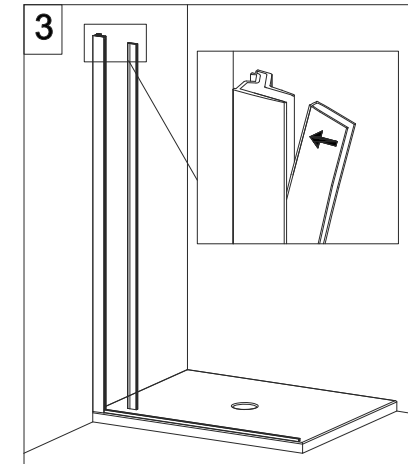

COLOMBO®

D E S I G N

E1F1 Walk in