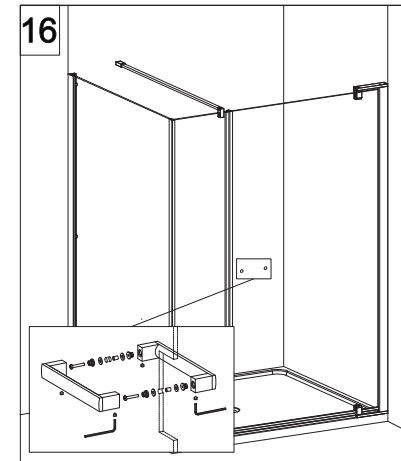

## E1 B3 Porta in nicchia con fisso in linea (reversibile) Pivot door and fixed panel - niche (reversible)

**ATTENZIONE !**  
Siliconare solo all'esterno

**ATTENTION !**  
Seal only outside

CODICE PRODOTTO	MISURA STANDARD	ESTENSIBILITA'
PRODUCT CODE	STANDARD SIZE	EXTENSIBILITY'
E1B3	10	116/121 cm
	20	136/141 cm
	30	156/161 cm
	40	176/181 cm

# COLOMBO®

D E S I G N

**E1B4**  
+  
**E1G1**

Porta con fisso in linea + fisso per composizione ad angolo (reversibile)  
Pivot door and fixed panel - corner (reversible)

CODICE PRODOTTO	MISURA STANDARD	ESTENSIBILITA'
PRODUCT CODE	STANDARD SIZE	EXTENSIBILITY'
E184	10	117/119,5 cm
	20	137/139,5 cm
	30	157/159,5 cm
	40	177/179,5 cm

CODICE PRODOTTO	MISURA STANDARD	ABBINATO	ESTENSIBILITA'
PRODUCT CODE	STANDARD SIZE	COMBINED	EXTENSIBILITY'
E1G1	05	PORTA E1B4	67,5/70 cm
	10		77,5/80 cm
	20		87,5/90 cm
	30		97,5/100 cm

**ATTENZIONE !**  
Siliconare solo all'esterno