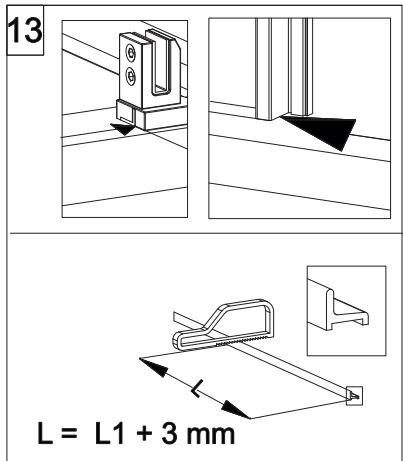

## E1 B3 Porta in nicchia con fisso in linea (reversibile) Pivot door and fixed panel - niche (reversible)

**ATTENZIONE !**  
Siliconare solo all'esterno

**ATTENTION !**  
Seal only outside

CODICE PRODOTTO	MISURA STANDARD	ESTENSIBILITA'
PRODUCT CODE	STANDARD SIZE	EXTENSIBILITY'
E1B3	10	116/121 cm
	20	136/141 cm
	30	156/161 cm
	40	176/181 cm

# COLOMBO®

D E S I G N

**E1B4**  
+  
**E1G1**

Porta con fisso in linea + fisso per composizione ad angolo (reversibile)  
Pivot door and fixed panel - corner (reversible)

CODICE PRODOTTO	MISURA STANDARD	ESTENSIBILITA'
PRODUCT CODE	STANDARD SIZE	EXTENSIBILITY'
E184	10	117/119,5 cm
	20	137/139,5 cm
	30	157/159,5 cm
	40	177/179,5 cm