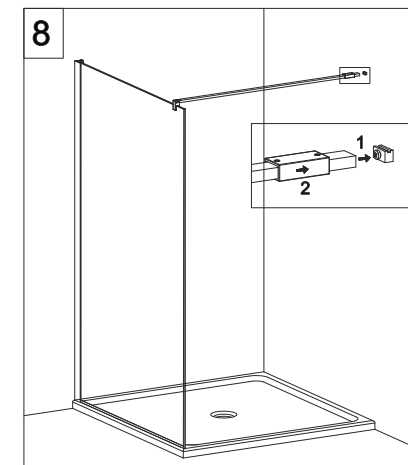

COLOMBO®

D E S I G N

E1F1 Walk in