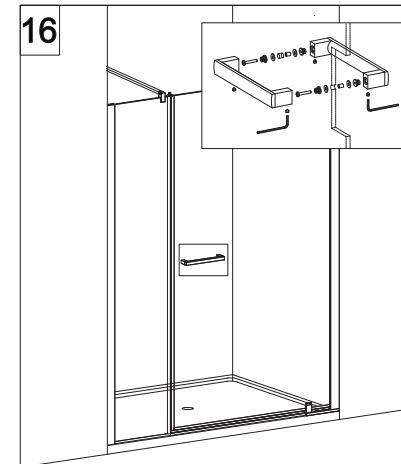

## E1B1 Porta in nicchia (reversibile) Pivot door - niche (reversible)

CODICE PRODOTTO	MISURA STANDARD	ESTENSIBILITA'
PRODUCT CODE	STANDARD SIZE	EXTENSIBILITY'
E1B1	10	77/79,5 cm
	20	87/89,5 cm
	30	97/99,5 cm

# COLOMBO®

D E S I G N

**E1B2**  
+  
**E1G1**

Porta + fisso per composizione ad angolo (reversibile)  
Pivot door - corner (reversible)

CODICE PRODOTTO	MISURA STANDARD	ESTENSIBILITA'
PRODUCT CODE	STANDARD SIZE	EXTENSIBILITY'
E1B2	10	77/79,5 cm
	20	87/89,5 cm
	30	97/99,5 cm

CODICE PRODOTTO	MISURA STANDARD	ABBINATO	ESTENSIBILITA'
PRODUCT CODE	STANDARD SIZE	COMBINED	EXTENSIBILITY'
E1G1	05	PORTA E1B2	66,5/69 cm
	10		76,5/79 cm
	20		86,5/89 cm
	30		96,5/99 cm

**ATTENZIONE !**  
Siliconare solo all'esterno  
**ATTENTION !**  
Seal only outside

## E1 B3 Porta in nicchia con fisso in linea (reversibile) Pivot door and fixed panel - niche (reversible)

**ATTENZIONE !**  
Siliconare solo all'esterno

**ATTENTION !**  
Seal only outside

CODICE PRODOTTO	MISURA STANDARD	ESTENSIBILITA'
PRODUCT CODE	STANDARD SIZE	EXTENSIBILITY'
E1B3	10	116/121 cm
	20	136/141 cm
	30	156/161 cm
	40	176/181 cm