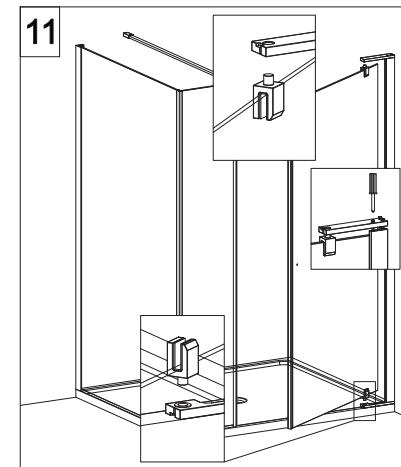

## E1 B3 Porta in nicchia con fisso in linea (reversibile) Pivot door and fixed panel - niche (reversible)

**ATTENZIONE !**  
Siliconare solo all'esterno

**ATTENTION !**  
Seal only outside

CODICE PRODOTTO	MISURA STANDARD	ESTENSIBILITA'
PRODUCT CODE	STANDARD SIZE	EXTENSIBILITY'
E1B3	10	116/121 cm
	20	136/141 cm
	30	156/161 cm
	40	176/181 cm

# COLOMBO®

D E S I G N

**E1B4**  
+  
**E1G1**

Porta con fisso in linea + fisso per composizione ad angolo (reversibile)  
Pivot door and fixed panel - corner (reversible)

CODICE PRODOTTO	MISURA STANDARD	ESTENSIBILITA'
PRODUCT CODE	STANDARD SIZE	EXTENSIBILITY'
E184	10	117/119,5 cm
	20	137/139,5 cm
	30	157/159,5 cm
	40	177/179,5 cm

CODICE PRODOTTO	MISURA STANDARD	ABBINATO	ESTENSIBILITA'
PRODUCT CODE	STANDARD SIZE	COMBINED	EXTENSIBILITY'
E1G1	05	PORTA E1B4	67,5/70 cm
	10		77,5/80 cm
	20		87,5/90 cm
	30		97,5/100 cm

**ATTENZIONE !**  
Siliconare solo all'esterno