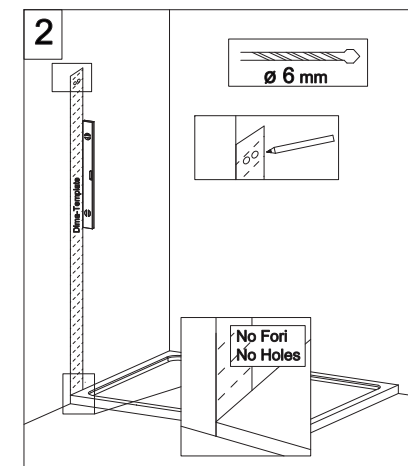

## E3B7 Porta + fisso in linea per nicchia (non reversibile)

Pivot door and fixed panel - niche (not reversible)

**ATTENZIONE !**

Siliconare solo all'esterno

**ATTENTION !**

Seal only outside

## E3B8 Porta + fisso in linea e fisso ad angolo (non reversibile)

Pivot door and fixed panel - corner (not reversible)

**ATTENZIONE !**  
Siliconare solo all'esterno

**ATTENTION !**  
Seal only outside