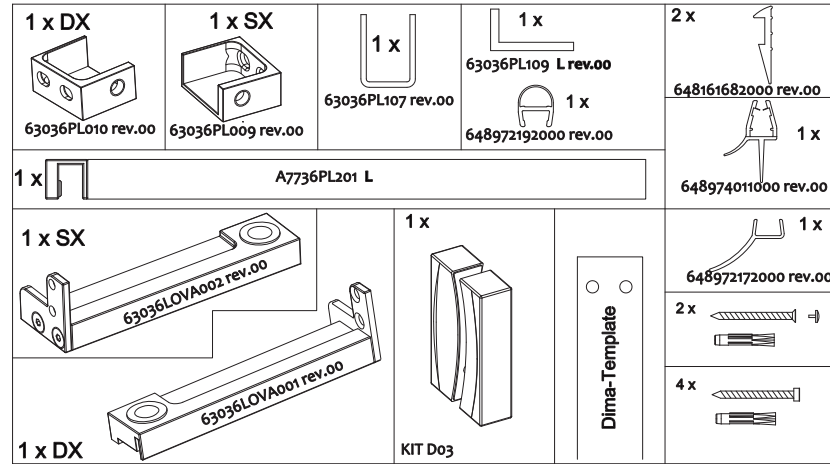

COLOMBO®

D E S I G N

E3B5 Porta + fisso ad angolo (non reversibile) Pivot door - corner (not reversible)