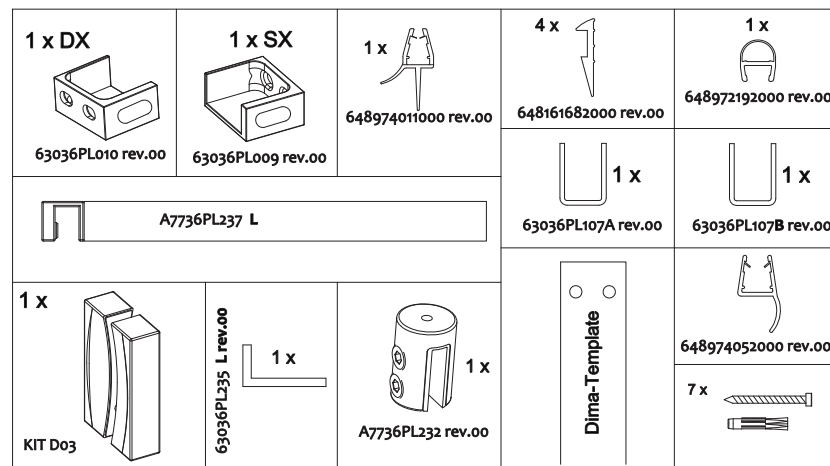

COLOMBO®

D E S I G N

E3B8 Porta + fisso in linea e fisso ad angolo (non reversibile)

Pivot door and fixed panel - corner (not reversible)