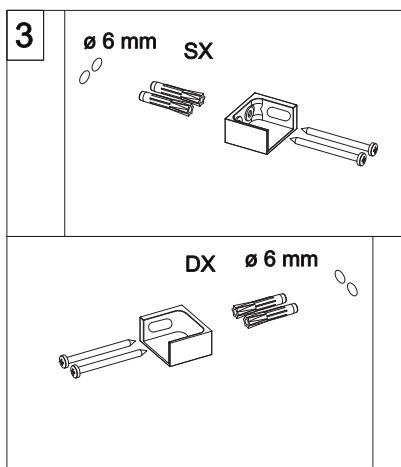

COLOMBO®

D E S I G N

E3B8 Porta + fisso in linea e fisso ad angolo (non reversibile)

Pivot door and fixed panel - corner (not reversible)