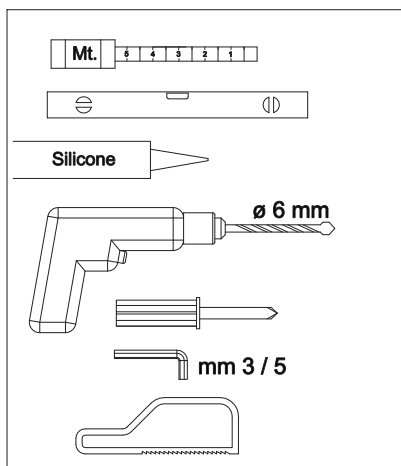

COLOMBO®

D E S I G N

E3B8 Porta + fisso in linea e fisso ad angolo (non reversibile)

Pivot door and fixed panel - corner (not reversible)