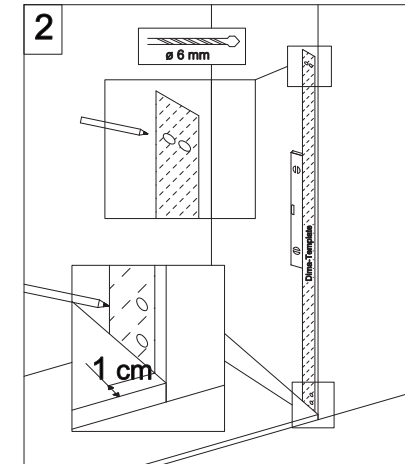

## E3B1 Porta in nicchia (non reversibile) Pivot door - niche (not reversible)

**ATTENZIONE !**  
Siliconare solo all'esterno

**ATTENTION !**  
Seal only outside

## E3F2 Walk in

MISURA STANDARD	ESTENSIBILITA'
STANDARD SIZE	EXTENSIBILITY'
10	140 cm
20	160 cm
30	180 cm

Via Baccanello, 22  
24030 Terno D'Isola (Bg) Italia  
TEL +39 0354949001  
MAIL docce@colombodesign.it