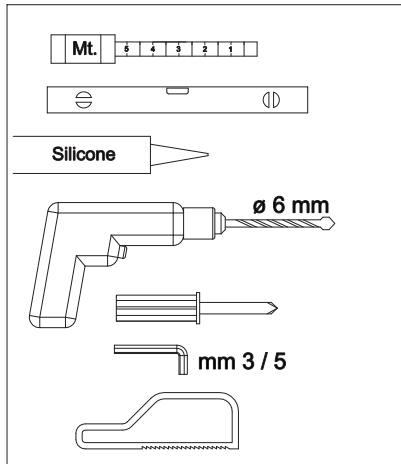

COLOMBO®

D E S I G N

E3B5 Porta + fisso ad angolo (non reversibile) Pivot door - corner (not reversible)