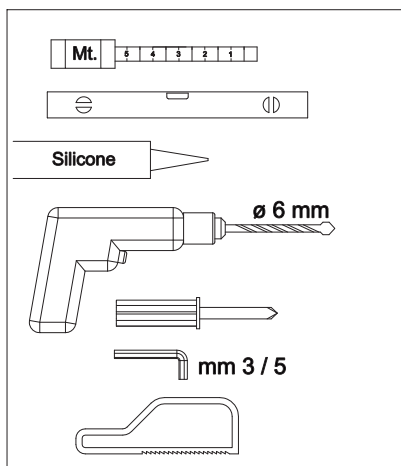

COLOMBO®

D E S I G N

E3B3 Porta + fisso in linea per nicchia (non reversibile)

Pivot door and fixed panel - niche (not reversible)