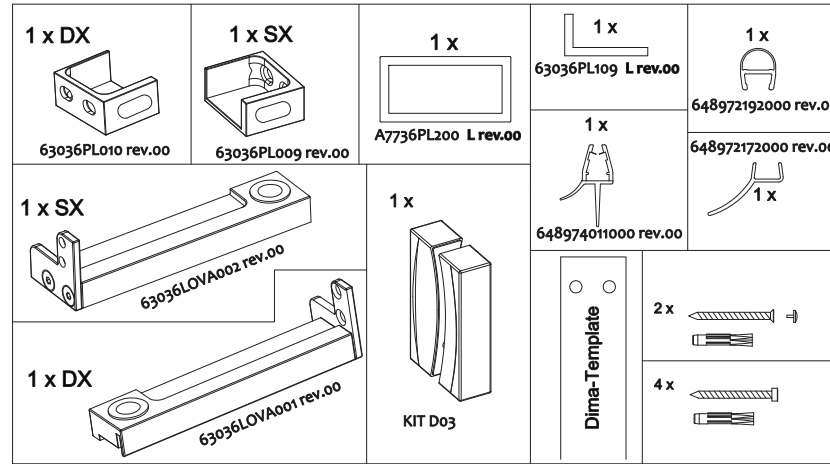

## E3B1 Porta in nicchia (non reversibile) Pivot door - niche (not reversible)

**ATTENZIONE !**  
Siliconare solo all'esterno

**ATTENTION !**  
Seal only outside

## E3B3 Porta + fisso in linea per nicchia (non reversibile)

Pivot door and fixed panel - niche (not reversible)

**ATTENZIONE !**  
Siliconare solo all'esterno

**ATTENTION !**  
Seal only outside