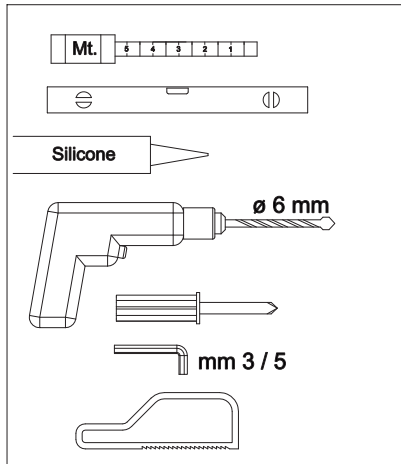

## E3B1 Porta in nicchia (non reversibile) Pivot door - niche (not reversible)

**ATTENZIONE !**  
Siliconare solo all'esterno

**ATTENTION !**  
Seal only outside

## E3F2 Walk in

MISURA STANDARD	ESTENSIBILITA'
STANDARD SIZE	EXTENSIBILITY'
10	140 cm
20	160 cm
30	180 cm

Via Baccanello, 22  
24030 Terno D'Isola (Bg) Italia  
TEL +39 0354949001  
MAIL docce@colombodesign.it