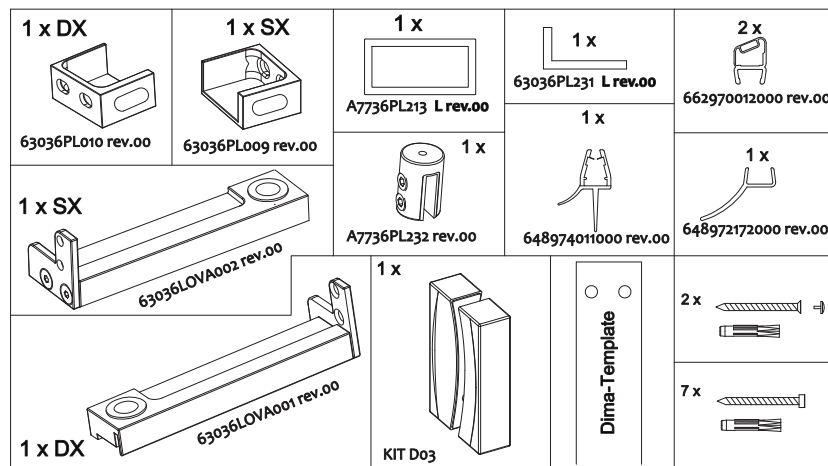

## E3B1 Porta in nicchia (non reversibile) Pivot door - niche (not reversible)

**ATTENZIONE !**  
Siliconare solo all'esterno

**ATTENTION !**  
Seal only outside

## E3B3 Porta + fisso in linea per nicchia (non reversibile)

Pivot door and fixed panel - niche (not reversible)

**ATTENZIONE !**  
Siliconare solo all'esterno

**ATTENTION !**  
Seal only outside