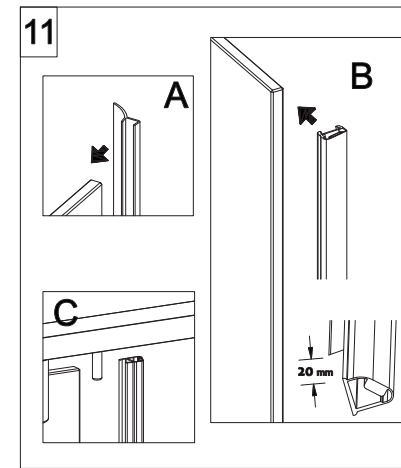

## E3B1 Porta in nicchia (non reversibile) Pivot door - niche (not reversible)

**ATTENZIONE !**  
Siliconare solo all'esterno

**ATTENTION !**  
Seal only outside

## E3B3 Porta + fisso in linea per nicchia (non reversibile)

Pivot door and fixed panel - niche (not reversible)

**ATTENZIONE !**  
Siliconare solo all'esterno

**ATTENTION !**  
Seal only outside

## E3F2 Walk in

MISURA STANDARD	ESTENSIBILITA'
STANDARD SIZE	EXTENSIBILITY'
10	140 cm
20	160 cm
30	180 cm

Via Baccanello, 22  
24030 Terno D'Isola (Bg) Italia  
TEL +39 0354949001  
MAIL docce@colombodesign.it