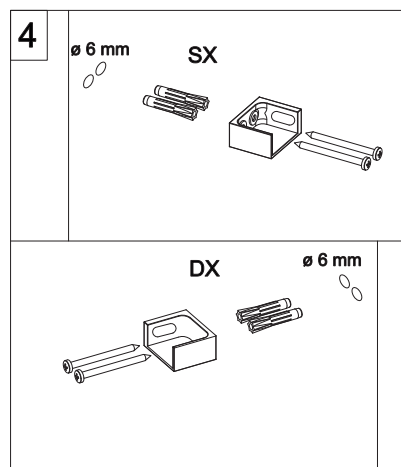

## E3B5 Porta + fisso ad angolo (non reversibile) Pivot door - corner (not reversible)

**ATTENZIONE !**  
Siliconare solo all'esterno

**ATTENTION !**  
Seal only outside

## E3B7 Porta + fisso in linea per nicchia (non reversibile)

Pivot door and fixed panel - niche (not reversible)

**ATTENZIONE !**

Siliconare solo all'esterno

**ATTENTION !**

Seal only outside