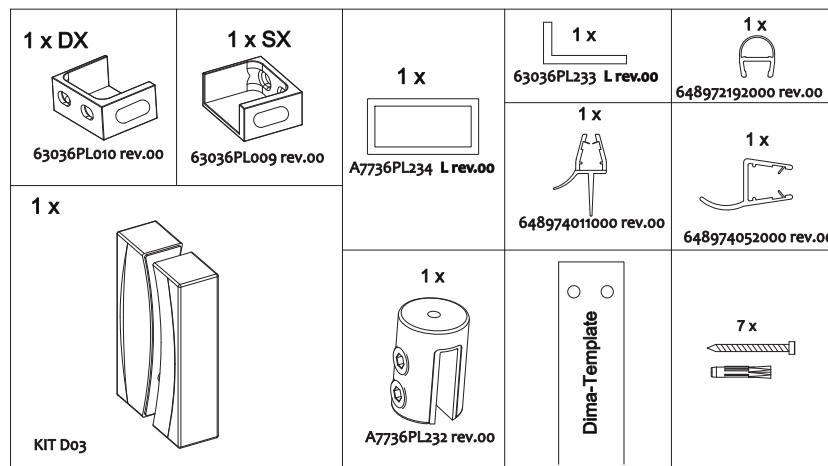

COLOMBO®

D E S I G N

E3B7 Porta + fisso in linea per nicchia (non reversibile)

Pivot door and fixed panel - niche (not reversible)