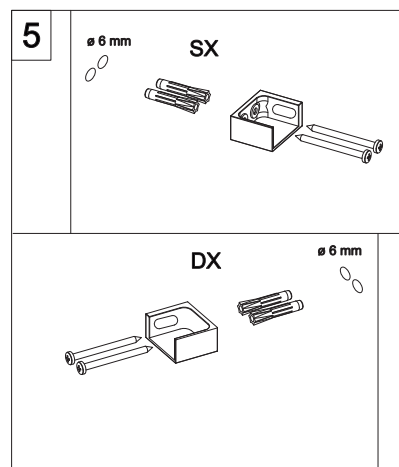

## E3B1 Porta in nicchia (non reversibile) Pivot door - niche (not reversible)

**ATTENZIONE !**  
Siliconare solo all'esterno

**ATTENTION !**  
Seal only outside

## E3B3 Porta + fisso in linea per nicchia (non reversibile)

Pivot door and fixed panel - niche (not reversible)

**ATTENZIONE !**  
Siliconare solo all'esterno

**ATTENTION !**  
Seal only outside