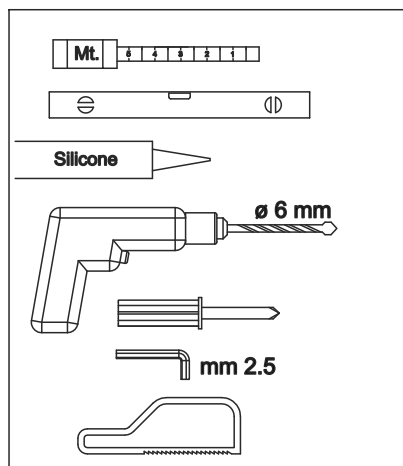

COLOMBO®

D E S I G N

E3F2 Walk in

MISURA STANDARD	ESTENSIBILITA'
STANDARD SIZE	EXTENSIBILITY'
10	140 cm
20	160 cm
30	180 cm

Via Baccanello, 22
24030 Terno D'Isola (Bg) Italia
TEL +39 0354949001
MAIL docce@colombodesign.it