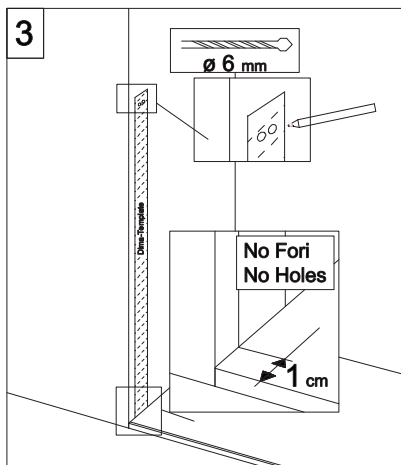

## E3B1 Porta in nicchia (non reversibile) Pivot door - niche (not reversible)

**ATTENZIONE !**  
Siliconare solo all'esterno

**ATTENTION !**  
Seal only outside

## E3F2 Walk in

MISURA STANDARD	ESTENSIBILITA'
STANDARD SIZE	EXTENSIBILITY'
10	140 cm
20	160 cm
30	180 cm

Via Baccanello, 22  
24030 Terno D'Isola (Bg) Italia  
TEL +39 0354949001  
MAIL docce@colombodesign.it