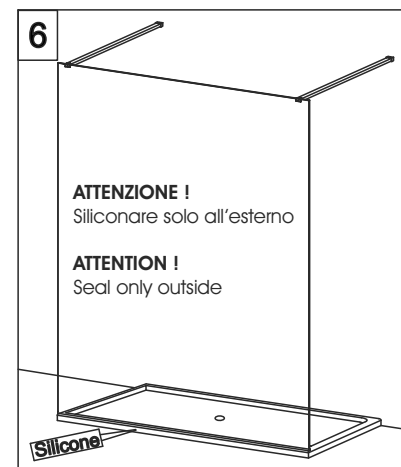

COLOMBO®

D E S I G N

E3F2 Walk in

MISURA STANDARD	ESTENSIBILITA'
STANDARD SIZE	EXTENSIBILITY'
10	140 cm
20	160 cm
30	180 cm

Via Baccanello, 22
24030 Terno D'Isola (Bg) Italia
TEL +39 0354949001
MAIL docce@colombodesign.it