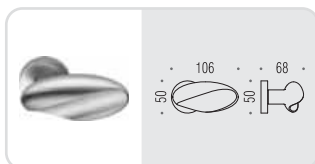

moon

Design: Bartoli Design

Materiale: Ottone
Material: Brass

HPS
Zirconium
gold HPS

CR
Cromo
Chrome

CM
Cromat
Matt chrome

BD 15