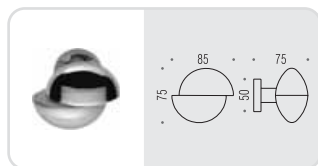

etro

Design: Di Blasi Associati

Materiale: Ottone
Material: Brass

OL/OM
Oroplus/Oromat
Oroplus/Matt gold

CR/CM
Cromo/Cromat
Chrome/Matt chrome

DB 15