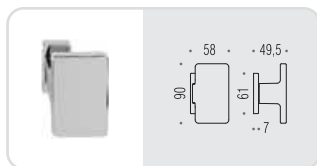

push

Design: Luca Colombo

Materiale: Ottone

Material: Brass

HPS
Zirconium
gold HPS

CR
Cromo
Chrome

CM
Cromat
Matt chrome

LC 55