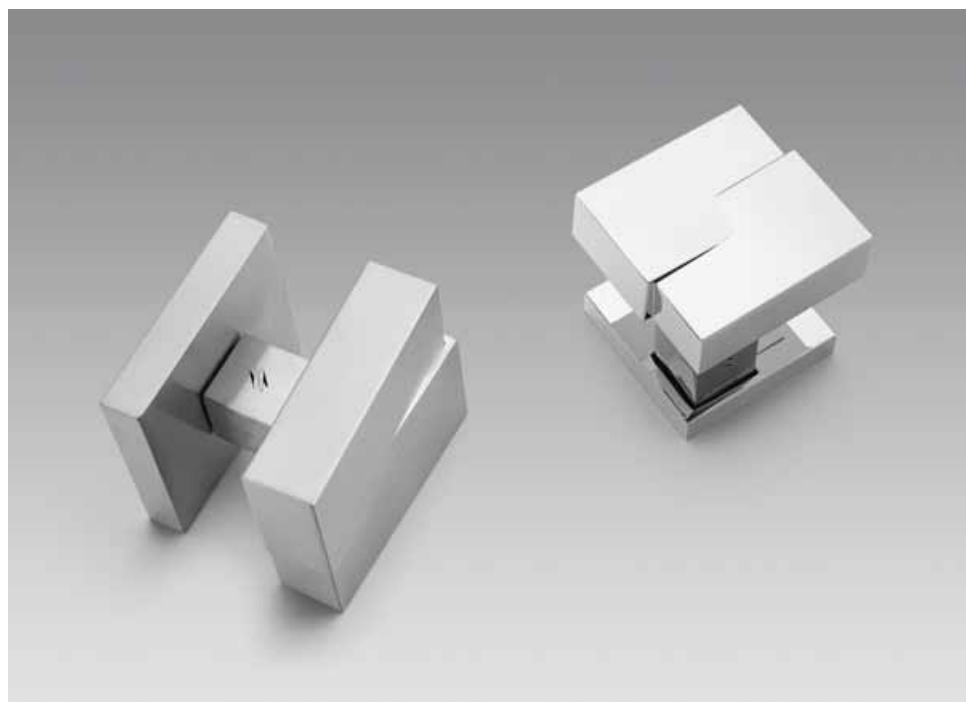

POMOLI
DOOR KNOBS

bold

Design: Pio e Tito Toso lab

Materiale: Ottone
Material: Brass

CR
Cromo
Chrome

CM
Cromat
Matt chrome

PT 15

cut

Design: Messineo e Settimelli

Materiale: Cromall®/Ottone
Material: Cromall®/Brass

CR
Cromo
Chrome

CM
Cromat
Matt chrome

MS 15

MS 25

daytona

Design: *pininfarina*