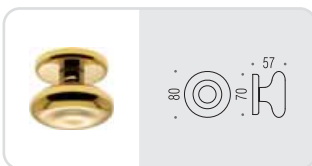

CR
Cromo
Chrome

CM
Cromat
Matt chrome

ID 25

ID 35

spider

Design: Matteo Ragni

Materiale: Ottone
Material: Brass

CR
Cromo
Chrome