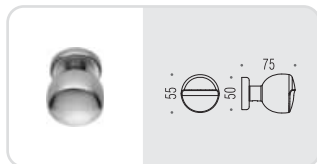

Materiale: Ottone
Material: Brass

HPS
Zirconium
gold HPS

CM
Cromat
Matt chrome

PF 15

drop

Design: Luca Colombo

Materiale: Ottone
Material: Brass

HPS
Zirconium
gold HPS