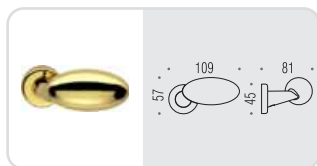

robot

Design: Colombo Design

Materiale: Ottone

Material: Brass

HPS
Zirconium
gold HPS

OM
Oromat
Matt gold

CR
Cromo
Chrome

CM
Cromat
Matt chrome

BR
Bronzo
Bronze

CD 75