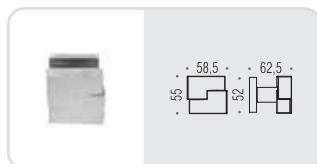

Design: Messineo e Settimelli

Materiale: Cromall®/Ottone
Material: Cromall®/Brass

CR
Cromo
Chrome

CM
Cromat
Matt chrome

MS 15

MS 25

daytona

Design: *pininfarina*