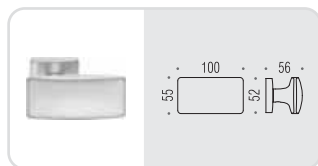

POMOLI
DOOR KNOBS

bold

Design: Pio e Tito Toso lab

Materiale: Ottone
Material: Brass

CR
Cromo
Chrome

CM
Cromat
Matt chrome

PT 15

cut