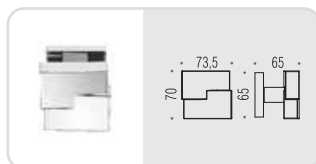

Design: Messineo e Settimelli

Materiale: Cromall®/Ottone
Material: Cromall®/Brass

CR
Cromo
Chrome

CM
Cromat
Matt chrome

MS 15

MS 25

daytona

Design: *pininfarina*