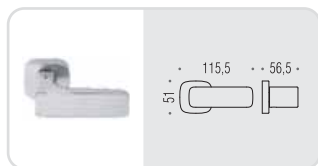

spider

Design: Matteo Ragni

Materiale: Ottone
Material: Brass

CR
Cromo
Chrome

CM
Cromat
Matt chrome

MR 15