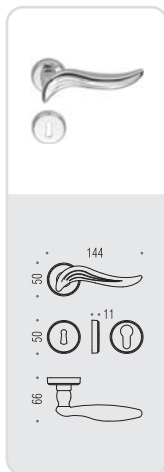

peter

Design: Colombo Design

Materiale: Ottone
Material: Brass

OL
Oroplus

OM
Oromat
Matt gold

BR
Bronzo
Bronze

OA
Ottone antico
Antique brass

ID 11 P-PY

ID 11 R-RY

CD 69 BZG G 6/8

CD 32 M

ID 12 DK/SM DX-SX

PIUMA

Design: Angeletti Ruzza Design

piuma

Design: Angeletti Ruzza Design

Materiale: Ottone
Material: Brass

OL
Oroplus

BR
Bronzo
Bronze

AR 11 P-PY

AR 11 R-RY

CD 79 BZG 6/8

AR 12 M

AR 12 DK/SM