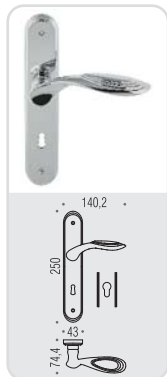

Classic Line

CAMEO

Design: Ottavio Di Blasi

cameo

Design: Ottavio Di Blasi

Materiale: Ottone
Material: Brass

OL
Oroplus

CR
Cromo
Chrome

BR
Bronzo
Bronze

DB 41 P-PY

OL CR BR

DB 41 R-RY

OL CR BR

DB 19 BZG 6/8

OL CR BR

DB 42 IM