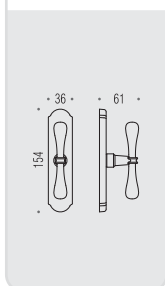

BA
Bronzo antico
Antique bronze

ID 31 P-PY

ID 31 R-RY

CD 69 BZG G 6/8

ID 32 M

ID 32 DK/SM

PETER

Design: Colombo Design