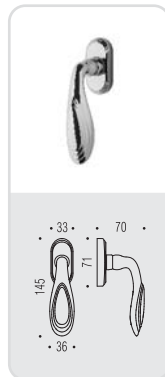

Classic Line

CAMEO

Design: Ottavio Di Blasi

cameo

Design: Ottavio Di Blasi

Materiale: Ottone
Material: Brass

OL
Oroplus

CR
Cromo
Chrome

BR
Bronzo
Bronze

DB 41 P-PY

OL CR BR

DB 41 R-RY

OL CR BR

DB 19 BZG 6/8

OL CR BR

DB 42 IM

OL CR BR

DB 42 DK/SM

OL CR BR

HEIDI

Design: Colombo Design

heidi

Design: Colombo Design

Materiale: Ottone
Material: Brass