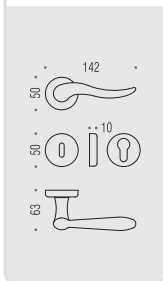

peter

Design: Colombo Design

Materiale: Ottone
Material: Brass

OL
Oroplus

OM
Oromat
Matt gold

BR
Bronzo
Bronze

OA
Ottone antico
Antique brass

ID 11 P-PY

ID 11 R-RY

CD 69 BZG G 6/8

CD 32 M

ID 12 DK/SM DX-SX