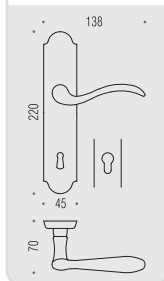

heidi

Design: Colombo Design

Materiale: Ottone
Material: Brass

OL
Oropius

BR
Bronzo
Bronze

CD 31 P-PY

CD 31 R-RY

CD 69 BZG G 6/8

CD 32 M

CD 32 DK/SM DX-SX