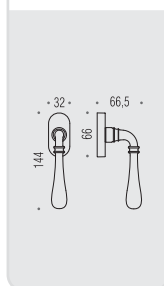

BA
Bronzo antico
Antique bronze

ID 31 P-PY

ID 31 R-RY

CD 69 BZG G 6/8

ID 32 M

ID 32 DK/SM

PETER

Design: Colombo Design