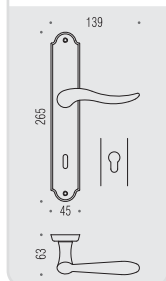

peter

Design: Colombo Design

Materiale: Ottone
Material: Brass

OL
Oroplus

OM
Oromat
Matt gold

BR
Bronzo
Bronze

OA
Ottone antico
Antique brass

ID 11 P-PY