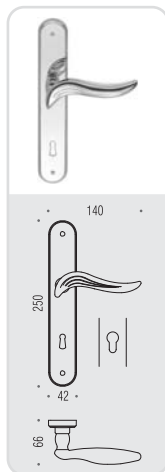

ID 11 R-RY

CD 69 BZG G 6/8

CD 32 M

ID 12 DK/SM DX-SX

PIUMA

Design: Angeletti Ruzza Design

piuma

Design: Angeletti Ruzza Design

Materiale: Ottone
Material: Brass

OL
Oroplus

BR
Bronzo
Bronze

AR 11 P-PY

AR 11 R-RY

CD 79 BZG 6/8

AR 12 M

AR 12 DK/SM