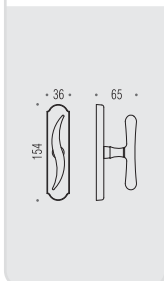

peter

Design: Colombo Design

Materiale: Ottone
Material: Brass

OL
Oroplus

OM
Oromat
Matt gold

BR
Bronzo
Bronze

OA
Ottone antico
Antique brass

ID 11 P-PY

ID 11 R-RY

CD 69 BZG G 6/8

CD 32 M

ID 12 DK/SM DX-SX

PIUMA

Design: Angeletti Ruzza Design

piuma

Design: Angeletti Ruzza Design