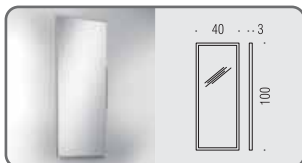

FASHION MIRRORS

i Ogni specchio può essere montato orizzontale o verticale
Every mirror can be installed both horizontally and/or vertically

i Ogni specchio non comprensivo di presa ed interruttore
Mirror without socket and switch

SAINT-GOBAIN
GLASS

B2040
Specchio con cornice
in acciaio inox supermirror 6mm
Wall mirror, 6 mm.
stainless-steel supermirror frame

B2041
Specchio con cornice
in acciaio inox supermirror 6mm
Wall mirror, 6 mm.
stainless-steel supermirror frame