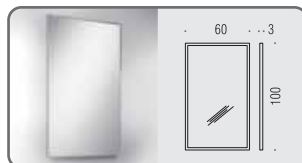

B2045
Specchio con cornice
in acciaio inox supermirror 6mm
Wall mirror, 6 mm.
stainless-steel supermirror frame