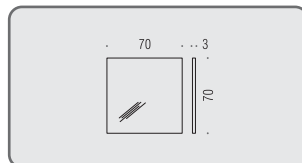

B2010
Specchio
Mirror